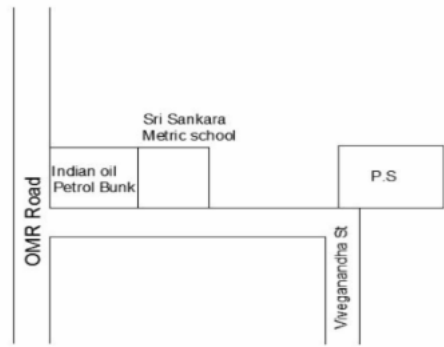

Nazri Naksha

Google Map View

Polling Station Building Front View

Polling Station Front View

Cad View

Key MAP View

சட்டமன்றத் தொகுதியின் எண் மற்றும் பெயர் : 27-சோழிங்கநல்லூர்
பிரிவு எண் மற்றும் பெயர் 1-ஒக்கியம் துரைப்பாக்கம், வார்டு 194 அன்னை பார்வதி நகர்