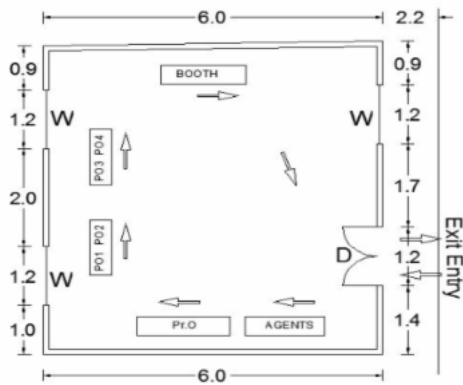

Nazri Naksha

Google Map View

Polling Station Building Front View

Polling Station Front View

Cad View

Key MAP View

சட்டமன்றத் தொகுதியின் எண் மற்றும் பெயர் : 27-சோழிங்கநல்லூர்
பிரிவு எண் மற்றும் பெயர் 1-ஒக்கியம் துரைப்பாக்கம், வார்டு 194 அன்னை பார்வதி நகர்