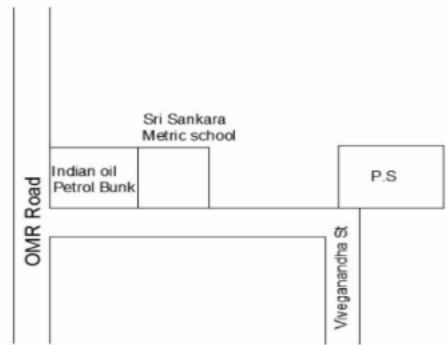

Key MAP View