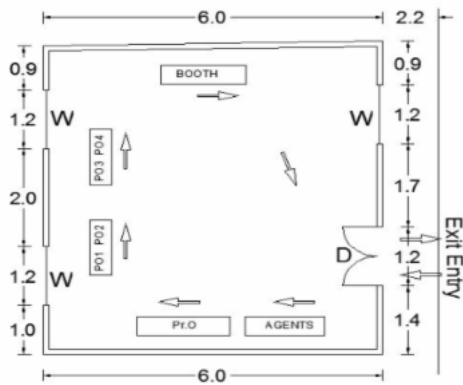

வாக்காளர் பதிவு அலுவலரின்
கையொப்பம்

Nazri Naksha

Google Map View

Polling Station Building Front View

Polling Station Front View

Cad View

Key MAP View

| | | | | | |
|--|----------------------------------|--|----------------------------------|---|----------------------------------|
| 1 பெயர் : சங்கர் தந்தை பெயர்: வீரப்பன் வீட்டு எண் : 554 வயது : 79 பாலினம் : ஆண் | TAU0144717 Photo is available | 2 பெயர் : சந்திராபாய் கணவர் பெயர்: சங்கர் வீட்டு எண் : 554 வயது : 77 பாலினம் : பெண் | TAU0144725 Photo is available | 3 பெயர் : சந்திரசேகர் தந்தை பெயர்: சங்கர் வீட்டு எண் : 554 வயது : 47 பாலினம் : ஆண் | TAU0144733 Photo is available |
| 4 பெயர் : பாக்கியலட்சுமி மூ கணவர் பெயர்: சந்திரசேகர் வீட்டு எண் : 554 வயது : 38 பாலினம் : பெண் | TAU4713681 Photo is available | 5 பெயர் : பாரதி சு கணவர் பெயர்: சுரேஷ் ஜி வீட்டு எண் : 555 வயது : 41 பாலினம் : பெண் | TAU6720957 Photo is available | 6 பெயர் : கஸ்தூரி கணவர் பெயர்: வடிவேலு வீட்டு எண் : 556 வயது : 61 பாலினம் : பெண் | TAU2753796 Photo is available |
| 7 பெயர் : கிரிபாபு தந்தை பெயர்: நாகராஜன் வீட்டு எண் : 556 வயது : 46 பாலினம் : ஆண் | TAU2753812 Photo is available | 8 பெயர் : விஜயா தந்தை பெயர்: வடிவேலு வீட்டு எண் : 556 வயது : 40 பாலினம் : ஆண் | TAU2753820 Photo is available | 9 பெயர் : பிரவீன்குமார் தந்தை பெயர்: வடிவேலு வீட்டு எண் : 556 வயது : 36 பாலினம் : ஆண் | TAU2753804 Photo is available |
| 10 பெயர் : நார்ஜகான் கணவர் பெயர்: முகமது யூனூஸ் வீட்டு எண் : 558 வயது : 66 பாலினம் : பெண் | TAU0970079 Photo is available | 11 பெயர் : அஹமத் பாஷா இதரர் பெயர்: ரஸியா பாணு வீட்டு எண் : 558 வயது : 54 பாலினம் : ஆண் | TAU5938568 Photo is available | 12 பெயர் : ரஸியாபாணு கணவர் பெயர்: அமிதுபாஷா வீட்டு எண் : 558 வயது : 51 பாலினம் : பெண் | TAU0971234 Photo is available |
| 13 பெயர் : தமீம் அன்சாரி தந்தை பெயர்: முகமது யூனூஸ் வீட்டு எண் : 558 வயது : 47 பாலினம் : ஆண் | TAU0970103 Photo is available | 14 பெயர் : முகம்மது மெய்தின் தந்தை பெயர்: முகம்மது யூனூஸ் வீட்டு எண் : 558 வயது : 46 பாலினம் : ஆண் | TAU0970087 Photo is available | 15 பெயர் : தல்லத் ஆயிஷா கணவர் பெயர்: தமீம் அன்சாரி வீட்டு எண் : 558 வயது : 42 பாலினம் : பெண் | TAU2175842 Photo is available |
| 16 பெயர் : அகமது நிஷா தந்தை பெயர்: முகமது யூனூஸ் வீட்டு எண் : 558 வயது : 36 பாலினம் : பெண் | TAU0970095 Photo is available | 17 பெயர் : பார்த்திமா கணவர் பெயர்: முகமதுமொய்தீன் வீட்டு எண் : 558 வயது : 35 பாலினம் : பெண் | TAU1552363 Photo is available | 18 பெயர் : தாஹிரா பாணு தந்தை பெயர்: முஹம்மது யூனூஸ் வீட்டு எண் : 558 வயது : 32 பாலினம் : பெண் | TAU2765410 Photo is available |
| 19 பெயர் : சுல்தான் அஹமத் தந்தை பெயர்: அஹமத் பாஷா வீட்டு எண் : 558 வயது : 25 பாலினம் : ஆண் | TAU6288070 Photo is available | 20 பெயர் : ஜீவலெட்சுமி கணவர் பெயர்: செந்தில்வேலவன் வீட்டு எண் : 560 வயது : 56 பாலினம் : பெண் | DDQ2863249 Photo is available | 21 பெயர் : விஜயலட்சுமி மு கணவர் பெயர்: முருகேசன் வீட்டு எண் : 560 வயது : 49 பாலினம் : பெண் | TAU6720908 Photo is available |
| 22 பெயர் : தருண் தந்தை பெயர்: முருகேசன் வீட்டு எண் : 560 வயது : 26 பாலினம் : ஆண் | TAU4947925 Photo is available | 23 பெயர் : சந்துரு தந்தை பெயர்: முருகேசன் வீட்டு எண் : 560 வயது : 20 பாலினம் : ஆண் | TAU6872451 Photo is available | 24 பெயர் : உதயசூரியன் தந்தை பெயர்: முனிராஜன் வீட்டு எண் : 561-562 வயது : 66 பாலினம் : ஆண் | TAU0571174 Photo is available |
| 25 பெயர் : அகிலா கணவர் பெயர்: உதயசூரியன் வீட்டு எண் : 561-562 வயது : 61 பாலினம் : பெண் | TAU0571182 Photo is available | 26 பெயர் : அபிநயா தந்தை பெயர்: உதயசூரியன் வீட்டு எண் : 561-562 வயது : 39 பாலினம் : பெண் | TAU0570762 Photo is available | 27 பெயர் : சுரேந்திரா தந்தை பெயர்: உதயசூரியன் வீட்டு எண் : 561-562 வயது : 36 பாலினம் : ஆண் | TAU0570374 Photo is available |
| 28 பெயர் : அசோக் குமார் தந்தை பெயர்: செல்வராஜ் வீட்டு எண் : 566 வயது : 49 பாலினம் : ஆண் | TAU0145821 Photo is available | 29 பெயர் : கிருஷ்ணகுமார் தந்தை பெயர்: செல்வராஜ் வீட்டு எண் : 566 வயது : 45 பாலினம் : ஆண் | TAU0145839 Photo is available | 30 பெயர் : ராதிகா கணவர் பெயர்: அசோக்குமார் வீட்டு எண் : 566 வயது : 45 பாலினம் : பெண் | TAU0644864 Photo is available |