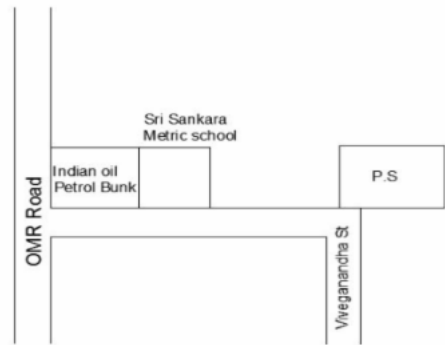

Key MAP View