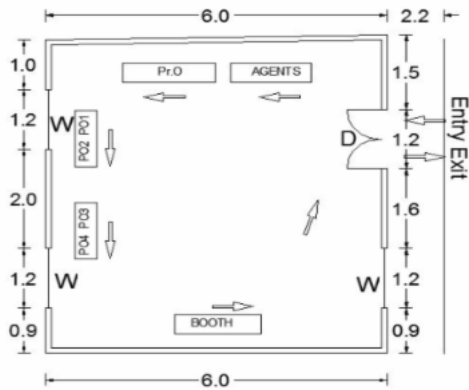

Google Map View

Polling Station Building Front View

Polling Station Front View

Cad View

Key MAP View

1 பெயர் : ஜானகி கணவர் பெயர்: ஏகாம்பரம் வீட்டு எண் : 1 வயது : 65 பாலினம் : பெண் Photo is available TAU1555747	2 பெயர் : ராணி கணவர் பெயர்: தனலெட்சுமி வீட்டு எண் : 1 வயது : 48 பாலினம் : பெண் Photo is available TAU1555713	3 பெயர் : சாந்தி கணவர் பெயர்: கார்த்திகேயன் வீட்டு எண் : 1 வயது : 48 பாலினம் : பெண் Photo is available TAU1820711
4 பெயர் : அமுல் கணவர் பெயர்: செல்வக்குமார் வீட்டு எண் : 1 வயது : 41 பாலினம் : பெண் Photo is available TAU1555705	5 பெயர் : கௌசல்யா தந்தை பெயர்: குமார் வீட்டு எண் : 1 வயது : 34 பாலினம் : பெண் Photo is available TAU1820588	6 பெயர் : கோபாலகிருஷ்ணன் இ தந்தை பெயர்: இந்நிரராஜன் பா வீட்டு எண் : 1/2 வீஎஸ்ஆர் சேரின் வயது : 49 பாலினம் : ஆண் Photo is available TAU5322342
7 பெயர் : ஞானசம்மந்தம் தந்தை பெயர்: பாலசுப்பிரமணியம் வீட்டு எண் : 3 வயது : 64 பாலினம் : ஆண் Photo is available TAU3777505	8 பெயர் : மஞ்சளா கணவர் பெயர்: ஞானசம்மந்தம் வீட்டு எண் : 3 வயது : 59 பாலினம் : பெண் Photo is available TAU3777489	9 பெயர் : கற்பகம் கணவர் பெயர்: லோகநாதன் வீட்டு எண் : 3 வயது : 51 பாலினம் : பெண் Photo is available TAU4097291
10 பெயர் : சாந்தி கணவர் பெயர்: சேகர் வீட்டு எண் : 3 வயது : 41 பாலினம் : பெண் Photo is available TAU4361242	11 பெயர் : விக்னேஷ் தந்தை பெயர்: ஞானசம்மந்தம் வீட்டு எண் : 3 வயது : 38 பாலினம் : ஆண் Photo is available TAU3777513	12 பெயர் : கீதா கணவர் பெயர்: விக்னேஷ் வீட்டு எண் : 3 வயது : 34 பாலினம் : பெண் Photo is available TAU3777497
13 பெயர் : சுபாஷினி தந்தை பெயர்: வெங்கடேசன் வீட்டு எண் : 3/81 வயது : 23 பாலினம் : பெண் Photo is available TAU6430904	14 பெயர் : தேவமணி தந்தை பெயர்: கண்ணையன் வீட்டு எண் : 3-131 வயது : 71 பாலினம் : ஆண் Photo is available TAU4361168	15 பெயர் : மஞ்சளா கணவர் பெயர்: சிவகுமார் வீட்டு எண் : 3/185,பிலஆய்யர் கோவில் தெரு வயது : 38 பாலினம் : பெண் Photo is available TAU6883094
16 பெயர் : ஜமீர் தந்தை பெயர்: சன்பாஷா வீட்டு எண் : 3/188 வயது : 39 பாலினம் : ஆண் Photo is available TAU5923743	17 பெயர் : பென்சீர் தந்தை பெயர்: அஹமத் பாஷா வீட்டு எண் : 3/188 வயது : 33 பாலினம் : பெண் Photo is available TAU5923750	18 பெயர் : ஜனா கணவர் பெயர்: நாராயணன் வீட்டு எண் : 3-215 வயது : 23 பாலினம் : பெண் Photo is available TAU6433098
19 பெயர் : குமார் தந்தை பெயர்: மணி வீட்டு எண் : 3-252 வயது : 52 பாலினம் : ஆண் Photo is available TAU2184836	20 பெயர் : கல்பனா கணவர் பெயர்: குமார் வீட்டு எண் : 3-252 வயது : 51 பாலினம் : பெண் Photo is available TAU2185924	21 பெயர் : பழனி தந்தை பெயர்: சோலப்பிள்ளை வீட்டு எண் : 3-337 வயது : 57 பாலினம் : ஆண் Photo is available TAU2184935
22 பெயர் : தனலட்சுமி கணவர் பெயர்: பழனி வீட்டு எண் : 3-337 வயது : 49 பாலினம் : பெண் Photo is available TAU2184919	23 பெயர் : காயத்ரி கணவர் பெயர்: செந்தில்குமார் வீட்டு எண் : 3-362 வயது : 40 பாலினம் : பெண் Photo is available TAU4097770	24 பெயர் : கனிமொழி கணவர் பெயர்: வேலாயுதம் வீட்டு எண் : 3/362 வயது : 36 பாலினம் : பெண் Photo is available TAU5193321
25 பெயர் : நீதீஷ் குமார் தந்தை பெயர்: சகாதேவன் வீட்டு எண் : 3/362 வயது : 25 பாலினம் : ஆண் Photo is available TAU4966677	26 பெயர் : ரிஷி முருகன் தந்தை பெயர்: முருகன் முருகன் வீட்டு எண் : 3/362 வயது : 23 பாலினம் : ஆண் Photo is available NUS1246784	#2 27 பெயர் : தீனா முருகன் தந்தை பெயர்: முருகன் வீட்டு எண் : 3/362 வயது : 24 பாலினம் : ஆண் Photo is available TAU6295570
28 பெயர் : ஜோதிலட்சுமி கணவர் பெயர்: முத்துராமன் வீட்டு எண் : 3/376 வயது : 50 பாலினம் : பெண் Photo is available TAU5977970	29 பெயர் : திவ்யா தந்தை பெயர்: மகேஷ் வீட்டு எண் : 3-378 வயது : 26 பாலினம் : பெண் Photo is available TAU4958450	30 பெயர் : வள்ளி மாரி கணவர் பெயர்: சக்திவேல் வீட்டு எண் : 3/380 வயது : 48 பாலினம் : பெண் Photo is available TAU5923628