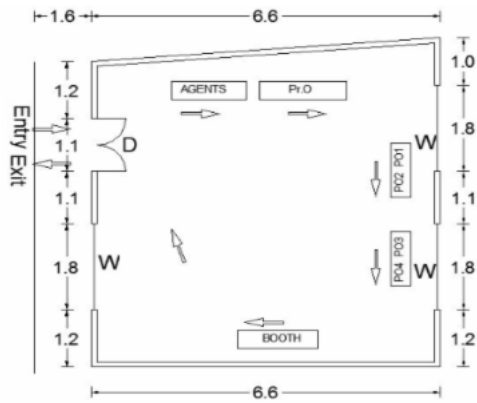

வாக்காளர் பதிவு அலுவலரின்  
கையொப்பம்

Nazri Naksha

Google Map View

Polling Station Building Front View

Polling Station Front View

Cad View

Key MAP View

1 பெயர் : வாசுகி கணவர் பெயர்: நடராஜன் வீட்டு எண் : 1 வயது : 38 பாலினம் : பெண் Photo is available	TAU1821222	2 பெயர் : செல்வராஜன் தந்தை பெயர்: கொத்தராமன் வீட்டு எண் : 3 வயது : 58 பாலினம் : ஆண் Photo is available	TAU4098034	3 பெயர் : விக்கேஷ்வரன் தந்தை பெயர்: கலியபெருமாள் வீட்டு எண் : 3A வயது : 45 பாலினம் : ஆண் Photo is available	TAU2573681
4 பெயர் : ஜெயந்தி கணவர் பெயர்: குணசேகரன் வீட்டு எண் : 4 வயது : 48 பாலினம் : பெண் Photo is available	FYL5148820	5 பெயர் : முனியம்மாள் கணவர் பெயர்: ரமேஷ் வீட்டு எண் : 4 வயது : 39 பாலினம் : பெண் Photo is available	TAU4361465	6 பெயர் : சீனிவாசன் தந்தை பெயர்: கிருஷ்ணன் வீட்டு எண் : 4-21-2 வயது : 49 பாலினம் : ஆண் Photo is available	TAU5508908
7 பெயர் : லட்சுமி கணவர் பெயர்: சீனிவாசன் வீட்டு எண் : 4-21-2 வயது : 45 பாலினம் : பெண் Photo is available	FYL5148606	8 பெயர் : இந்திரா கணவர் பெயர்: ஏழுமலை வீட்டு எண் : 4-21-4 வயது : 59 பாலினம் : பெண் Photo is available	TAU5508916	9 பெயர் : ராய்ஜான் தந்தை பெயர்: தாமஸ்ஜான் வீட்டு எண் : 4-27 வயது : 63 பாலினம் : ஆண் Photo is available	EZZ8239618
10 பெயர் : ஷைனிர்யா கணவர் பெயர்: ராய்ஜான் வீட்டு எண் : 4-27 வயது : 53 பாலினம் : பெண் Photo is available	EZZ8239626	11 பெயர் : ராஜீவ் ராய் தந்தை பெயர்: ராய்ஜான் வீட்டு எண் : 4-27 வயது : 32 பாலினம் : ஆண் Photo is available	TAU3879053	12 பெயர் : ஏகவள்ளி கணவர் பெயர்: தண்டபாணி வீட்டு எண் : 4-31-1 வயது : 61 பாலினம் : பெண் Photo is available	TAU5508932
13 பெயர் : டில்லிகுமரன் தந்தை பெயர்: தண்டபாணி வீட்டு எண் : 4-31-1 வயது : 42 பாலினம் : ஆண் Photo is available	EZZ0474478	14 பெயர் : செந்தில்குமார் தந்தை பெயர்: தண்டபாணி வீட்டு எண் : 4-31-1 வயது : 40 பாலினம் : ஆண் Photo is available	EZZ0488627	15 பெயர் : காசிநாதன் தந்தை பெயர்: ராஜாமணி வீட்டு எண் : 4-34 வயது : 65 பாலினம் : ஆண் Photo is available	EZZ0485359
16 பெயர் : ஞானப்பிரியா கணவர் பெயர்: காசிநாதன் வீட்டு எண் : 4-34 வயது : 58 பாலினம் : பெண் Photo is available	EZZ0485342	17 பெயர் : குரியன்ஜேம்ஸ் தந்தை பெயர்: தொம்மன் குரியன் வீட்டு எண் : 4-36 வயது : 80 பாலினம் : ஆண் Photo is available	FYL9981176	18 பெயர் : தெரசாஜேம்ஸ் கணவர் பெயர்: குரியன்ஜேம்ஸ் வீட்டு எண் : 4-36 வயது : 77 பாலினம் : பெண் Photo is available	FYL9981200
19 பெயர் : போபன்ஜேம்ஸ் தந்தை பெயர்: குரியன்ஜேம்ஸ் வீட்டு எண் : 4-36 வயது : 47 பாலினம் : ஆண் Photo is available	FYL9981218	20 பெயர் : ஹேமாஜேம்ஸ் தந்தை பெயர்: குரியன்ஜேம்ஸ் வீட்டு எண் : 4-36 வயது : 45 பாலினம் : பெண் Photo is available	FYL9981234	21 பெயர் : தயானந்தன் தந்தை பெயர்: சின்னப்பன் வீட்டு எண் : 4-37 வயது : 73 பாலினம் : ஆண் Photo is available	TAU5508940
22 பெயர் : விஜயலக்ஷ்மி கணவர் பெயர்: தயானந்தன் வீட்டு எண் : 4-37 வயது : 71 பாலினம் : பெண் Photo is available	TAU5508957	23 பெயர் : பலராமன் தந்தை பெயர்: ராஜ் வீட்டு எண் : 4-38 வயது : 74 பாலினம் : ஆண் Photo is available	TAU5508965	24 பெயர் : கௌசல்யா கணவர் பெயர்: பலராமன் வீட்டு எண் : 4-38 வயது : 64 பாலினம் : பெண் Photo is available	TAU5508973
25 பெயர் : செந்தில்குமார் தந்தை பெயர்: பலராமன் வீட்டு எண் : 4-38 வயது : 43 பாலினம் : ஆண் Photo is available	EZZ0470922	26 பெயர் : பிரபுநாராயணன் தந்தை பெயர்: பலராமன் வீட்டு எண் : 4-38 வயது : 39 பாலினம் : ஆண் Photo is available	EZZ0468553	27 பெயர் : ஜோதி தந்தை பெயர்: ஜெயபாலன் வீட்டு எண் : 4-176 வயது : 39 பாலினம் : பெண் Photo is available	EZZ5344189
28 பெயர் : யுவந்திகா தந்தை பெயர்: முனுசாமி வீட்டு எண் : 4/35 164 வயது : 23 பாலினம் : பெண் Photo is available	TAU5972211	29 பெயர் : குரிய நாராயணன் தந்தை பெயர்: வெங்கட்ராமன் வீட்டு எண் : 34 வயது : 79 பாலினம் : ஆண் Photo is available	TAU4716700	30 பெயர் : ஜெயபாலன் தந்தை பெயர்: பெருமாள் வீட்டு எண் : 43C வயது : 56 பாலினம் : ஆண் Photo is available	TAU4098141