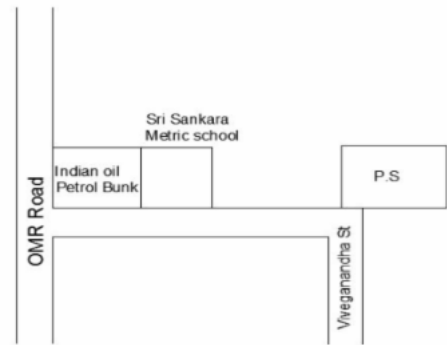

Key MAP View