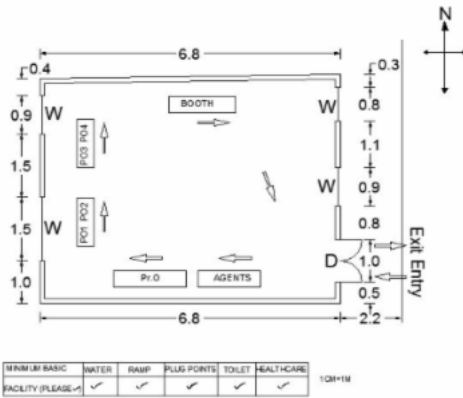

Google Map View

Polling Station Building Front View

Polling Station Front View

Cad View

Key MAP View

1 பெயர் : நீலா கணவர் பெயர்: பிள்ளை வீட்டு எண் : 1 வயது : 67 பாலினம் : பெண் Photo is available	TAU3647146	2 பெயர் : ராஜீவ் தந்தை பெயர்: ராகவன் வீட்டு எண் : 1ஏ வயது : 38 பாலினம் : ஆண் Photo is available	TAU2193464	3 பெயர் : கண்ணன் தந்தை பெயர்: ரங்கதுரை வீட்டு எண் : 3 வயது : 39 பாலினம் : ஆண் Photo is available	TAU4362380
4 பெயர் : கார்த்திகா கணவர் பெயர்: கண்ணன் வீட்டு எண் : 3 வயது : 36 பாலினம் : பெண் Photo is available	TAU4362406	5 பெயர் : தேவிபிரியா தந்தை பெயர்: ஹரிகிருஷ்ணன் வீட்டு எண் : 3 வயது : 33 பாலினம் : பெண் Photo is available	TAU3647179	6 பெயர் : ராஜேஷ் தந்தை பெயர்: கண்ணன் வீட்டு எண் : 3 வயது : 31 பாலினம் : ஆண் Photo is available	TAU3647153
7 பெயர் : நிர்மலா தந்தை பெயர்: ராமன் வீட்டு எண் : 3 வயது : 29 பாலினம் : பெண் Photo is available	TAU3647161	8 பெயர் : ரமணிபிரியா தந்தை பெயர்: பொன்ராஜ் வீட்டு எண் : 3 வயது : 28 பாலினம் : பெண் Photo is available	TAU4717427	9 பெயர் : சின்ராஜ் இதரர் பெயர்: அமுதா வீட்டு எண் : 3/72ஏஸ வயது : 63 பாலினம் : ஆண் Photo is available	TAU5045323
10 பெயர் : பிரகாஷ் தந்தை பெயர்: சின்ராஜ் வீட்டு எண் : 3/72ஏஸ வயது : 26 பாலினம் : ஆண் Photo is available	TAU5044474	11 பெயர் : ரேவதி தந்தை பெயர்: மாதவன் வீட்டு எண் : 3/293 வயது : 23 பாலினம் : பெண் Photo is available	TAU5951553	12 பெயர் : அருமைநாயகம் தந்தை பெயர்: சுப்பையா வீட்டு எண் : 3-334 வயது : 68 பாலினம் : ஆண் Photo is available	TAU4717484
13 பெயர் : சீபா கணவர் பெயர்: அருமைநாயகம் வீட்டு எண் : 3-334 வயது : 62 பாலினம் : பெண் Photo is available	TAU4717567	14 பெயர் : லினி கணவர் பெயர்: ஜபராஜ் வீட்டு எண் : 3-334 வயது : 36 பாலினம் : பெண் Photo is available	TAU4717476	15 பெயர் : சுரின் டைட்டஸ் தந்தை பெயர்: டைட்டஸ் சுரேஷ் வீட்டு எண் : 3/334ஏ, எலீம் தெரு வயது : 45 பாலினம் : ஆண் Photo is available	TAU7008311
16 பெயர் : என் ஜெபராஜ் அ தந்தை பெயர்: அருமைநாயகம் வீட்டு எண் : 3/334,எலீம் தெரு வயது : 40 பாலினம் : ஆண் Photo is available	TAU7008253	17 பெயர் : பாணுமதி கணவர் பெயர்: ராமு வீட்டு எண் : 3-361 வயது : 57 பாலினம் : பெண் Photo is available	TAU0155176	18 பெயர் : ராஜ்கமல் தந்தை பெயர்: குணசேகரன் வீட்டு எண் : 3-490 வயது : 28 பாலினம் : ஆண் Photo is available	TAU4717500
19 பெயர் : தனபுரீ மோ தந்தை பெயர்: மோகன் வீட்டு எண் : 3/585 வயது : 22 பாலினம் : பெண் Photo is available	TAU6387583	20 பெயர் : கோகுல் பிரியன் தந்தை பெயர்: நாராயணசாமி வீட்டு எண் : 3/648 வயது : 25 பாலினம் : ஆண் Photo is available	TAU5732474	21 பெயர் : லோகேஷ் தந்தை பெயர்: ஆனந்தன் வீட்டு எண் : 3/667 வயது : 29 பாலினம் : ஆண் Photo is available	TAU5978218
# 22 பெயர் : சந்தோஷ் உ தந்தை பெயர்: உஞ்சியப்பன் வீட்டு எண் : 3/668 வயது : 26 பாலினம் : ஆண் Photo is available	TAU4946299	23 பெயர் : அன்பு செல்வன் தந்தை பெயர்: சுபரமணி வீட்டு எண் : 3/669 வயது : 26 பாலினம் : ஆண் Photo is available	TAU4890539	24 பெயர் : தினேஷ் தந்தை பெயர்: வடிவேல் வீட்டு எண் : 3/670 வயது : 25 பாலினம் : ஆண் Photo is available	TAU5037734
25 பெயர் : பிரியதர்ஷினி தந்தை பெயர்: முரளி வீட்டு எண் : 3/696 வயது : 33 பாலினம் : பெண் Photo is available	TAU5039417	26 பெயர் : சரவணன் தந்தை பெயர்: சேகர் வீட்டு எண் : 3/703 வயது : 27 பாலினம் : ஆண் Photo is available	TAU5044482	27 பெயர் : ராஜேந்திரன் தந்தை பெயர்: முனுசாமி வீட்டு எண் : 3-815 வயது : 71 பாலினம் : ஆண் Photo is available	TAU1556109
28 பெயர் : ராமு தந்தை பெயர்: நாராயணன் வீட்டு எண் : 3-815 வயது : 48 பாலினம் : ஆண் Photo is available	TAU1556281	29 பெயர் : உஷாராணி கணவர் பெயர்: கோபிநாத் வீட்டு எண் : 3-820 வயது : 50 பாலினம் : பெண் Photo is available	EZZ8508889	30 பெயர் : நாகமமாள் கணவர் பெயர்: கோதண்டம் வீட்டு எண் : 3-843 வயது : 58 பாலினம் : பெண் Photo is available	TAU0657353