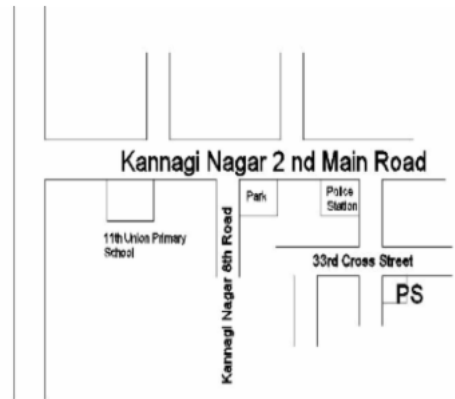

வாக்காளர் பதிவு அலுவலரின்  
கையொப்பம்

Nazri Naksha

Google Map View

Polling Station Building Front View

Polling Station Front View

Cad View

Key MAP View

|                                                                                                       |                                  |                                                                                                          |                                  |                                                                                                                               |                                  |
|-------------------------------------------------------------------------------------------------------|----------------------------------|----------------------------------------------------------------------------------------------------------|----------------------------------|-------------------------------------------------------------------------------------------------------------------------------|----------------------------------|
| 1<br>பெயர் : வைரம்<br>கணவர் பெயர்: சப்ரமணி<br>வீட்டு எண் : 1<br>வயது : 48 பாலினம் : பெண்              | TAU2188787<br>Photo is available | 2<br>பெயர் : மாயா பிரக்கட்<br>கணவர் பெயர்: ராதாகிருஷ்ணா<br>வீட்டு எண் : 2<br>வயது : 46 பாலினம் : பெண்    | TAU4892097<br>Photo is available | 3<br>பெயர் : கோவிந்தன்<br>தந்தை பெயர்: மஞ்சினிபிள்ளை<br>வீட்டு எண் : 3<br>வயது : 60 பாலினம் : ஆண்                             | TAU4364139<br>Photo is available |
| 4<br>பெயர் : மைதிலி<br>கணவர் பெயர்: கோவிந்தன்<br>வீட்டு எண் : 3<br>வயது : 54 பாலினம் : பெண்           | TAU4364154<br>Photo is available | 5<br>பெயர் : விமலா<br>கணவர் பெயர்: ராஜசேகர்<br>வீட்டு எண் : 3-706<br>வயது : 67 பாலினம் : பெண்            | TAU0156083<br>Photo is available | 6<br>பெயர் : நித்தியாநந்தம்<br>தந்தை பெயர்: ராஜசேகர்<br>வீட்டு எண் : 3-706<br>வயது : 45 பாலினம் : ஆண்                         | TAU0156075<br>Photo is available |
| 7<br>பெயர் : சுரேஷ்<br>தந்தை பெயர்: ராமன் குட்டி<br>வீட்டு எண் : 3-956<br>வயது : 47 பாலினம் : ஆண்     | TAU4100491<br>Photo is available | 8<br>பெயர் : சுஜிதா<br>கணவர் பெயர்: சுரேஷ்<br>வீட்டு எண் : 3-956<br>வயது : 39 பாலினம் : பெண்             | TAU4100509<br>Photo is available | 9<br>பெயர் : விநாயகம்<br>தந்தை பெயர்: ஏழுமலை<br>வீட்டு எண் : 3/956ஏ<br>வயது : 42 பாலினம் : ஆண்                                | TAU6516793<br>Photo is available |
| 10<br>பெயர் : ஜகதீசன்<br>தந்தை பெயர்: வெங்கடேசன்<br>வீட்டு எண் : 3/957<br>வயது : 23 பாலினம் : ஆண்     | TAU6292486<br>Photo is available | 11<br>பெயர் : பாபு<br>தந்தை பெயர்: ரங்கசாமி<br>வீட்டு எண் : 3-958<br>வயது : 50 பாலினம் : ஆண்             | TAU0156125<br>Photo is available | 12<br>பெயர் : மா எப்பிபா<br>தந்தை பெயர்: மார்ஷல் மரிய சீலன்<br>வீட்டு எண் : 3/964 ஏ பரதியார் தெரு<br>வயது : 26 பாலினம் : பெண் | TAU7120504<br>Photo is available |
| 13<br>பெயர் : சந்தியா<br>தந்தை பெயர்: சண்முகம்<br>வீட்டு எண் : 3/966<br>வயது : 25 பாலினம் : பெண்      | TAU5709001<br>Photo is available | 14<br>பெயர் : அசுஷா<br>தந்தை பெயர்: சண்முகம்<br>வீட்டு எண் : 3/966<br>வயது : 23 பாலினம் : பெண்           | TAU5924584<br>Photo is available | 15<br>பெயர் : சாந்தி<br>கணவர் பெயர்: மணி<br>வீட்டு எண் : 3-967<br>வயது : 56 பாலினம் : பெண்                                    | TAU5500715<br>Photo is available |
| 16<br>பெயர் : மணிமேகலை<br>தந்தை பெயர்: மணி<br>வீட்டு எண் : 3-967<br>வயது : 40 பாலினம் : பெண்          | EZZ0467985<br>Photo is available | 17<br>பெயர் : பூந்தேவி<br>தந்தை பெயர்: மணி<br>வீட்டு எண் : 3-967<br>வயது : 39 பாலினம் : பெண்             | EZZ0486944<br>Photo is available | 18<br>பெயர் : மகேந்திரன்<br>தந்தை பெயர்: மணி<br>வீட்டு எண் : 3-967<br>வயது : 38 பாலினம் : ஆண்                                 | EZZ0474353<br>Photo is available |
| 19<br>பெயர் : கனகா<br>கணவர் பெயர்: பரமசிவம்<br>வீட்டு எண் : 3/967<br>வயது : 32 பாலினம் : பெண்         | TAU5924667<br>Photo is available | 20<br>பெயர் : பவானி தர்ஷினி<br>கணவர் பெயர்: மகேந்திரன்<br>வீட்டு எண் : 3/967<br>வயது : 26 பாலினம் : பெண் | TAU6292437<br>Photo is available | 21<br>பெயர் : ஜெயா<br>கணவர் பெயர்: கேசவன்<br>வீட்டு எண் : 3-968<br>வயது : 78 பாலினம் : பெண்                                   | TAU5500731<br>Photo is available |
| 22<br>பெயர் : தமிழ் செல்வன்<br>தந்தை பெயர்: குமரேசன்<br>வீட்டு எண் : 3/968<br>வயது : 30 பாலினம் : ஆண் | TAU5781323<br>Photo is available | 23<br>பெயர் : முனியம்மாள்<br>கணவர் பெயர்: லோகநாதன்<br>வீட்டு எண் : 3-969<br>வயது : 80 பாலினம் : பெண்     | TAU5500756<br>Photo is available | # 24<br>பெயர் : தெய்வசிகாமணி<br>தந்தை பெயர்: லோகநாதன்<br>வீட்டு எண் : 3-969<br>வயது : 51 பாலினம் : ஆண்                        | TAU4847257<br>Photo is available |
| 25<br>பெயர் : பூபதி<br>தந்தை பெயர்: பலராமன்<br>வீட்டு எண் : 3-969<br>வயது : 47 பாலினம் : ஆண்          | TAU0156448<br>Photo is available | 26<br>பெயர் : மாலா<br>கணவர் பெயர்: பூபதி<br>வீட்டு எண் : 3-969<br>வயது : 43 பாலினம் : பெண்               | TAU0156430<br>Photo is available | S 27<br>பெயர் : சிகாமணி<br>தந்தை பெயர்: லோகநாதன்<br>வீட்டு எண் : 3-969-A<br>வயது : 51 பாலினம் : ஆண்                           | TAU5500764<br>Photo is available |
| 28<br>பெயர் : தனலட்சுமி<br>கணவர் பெயர்: சிகாமணி<br>வீட்டு எண் : 3-969-A<br>வயது : 43 பாலினம் : பெண்   | EZZ0461442<br>Photo is available | 29<br>பெயர் : கௌசல்யா<br>தந்தை பெயர்: குமார்<br>வீட்டு எண் : 3/971<br>வயது : 25 பாலினம் : பெண்           | TAU5771969<br>Photo is available | 30<br>பெயர் : வருண்<br>தந்தை பெயர்: குமார்<br>வீட்டு எண் : 3/971<br>வயது : 24 பாலினம் : ஆண்                                   | TAU5924659<br>Photo is available |