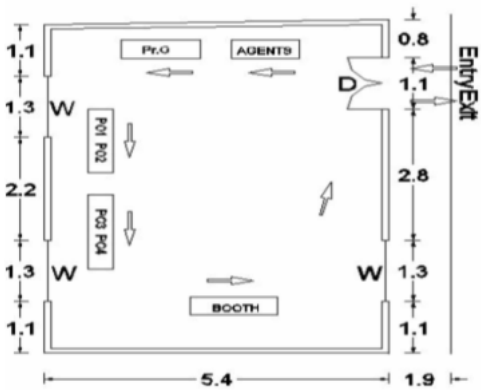

வாக்காளர் பதிவு அலுவலரின்  
கையொப்பம்

Nazri Naksha

Google Map View

Polling Station Building Front View

Polling Station Front View

Cad View

Key MAP View

|                                                                                                       |                                  |                                                                                                          |                                  |                                                                                                                               |                                  |
|-------------------------------------------------------------------------------------------------------|----------------------------------|----------------------------------------------------------------------------------------------------------|----------------------------------|-------------------------------------------------------------------------------------------------------------------------------|----------------------------------|
| 1<br>பெயர் : வைரம்<br>கணவர் பெயர்: சப்ரமணி<br>வீட்டு எண் : 1<br>வயது : 48 பாலினம் : பெண்              | TAU2188787<br>Photo is available | 2<br>பெயர் : மாயா பிரக்கட்<br>கணவர் பெயர்: ராதாகிருஷ்ணா<br>வீட்டு எண் : 2<br>வயது : 46 பாலினம் : பெண்    | TAU4892097<br>Photo is available | 3<br>பெயர் : கோவிந்தன்<br>தந்தை பெயர்: மஞ்சினிபிள்ளை<br>வீட்டு எண் : 3<br>வயது : 60 பாலினம் : ஆண்                             | TAU4364139<br>Photo is available |
| 4<br>பெயர் : மைதிலி<br>கணவர் பெயர்: கோவிந்தன்<br>வீட்டு எண் : 3<br>வயது : 54 பாலினம் : பெண்           | TAU4364154<br>Photo is available | 5<br>பெயர் : விமலா<br>கணவர் பெயர்: ராஜசேகர்<br>வீட்டு எண் : 3-706<br>வயது : 67 பாலினம் : பெண்            | TAU0156083<br>Photo is available | 6<br>பெயர் : நித்தியாநந்தம்<br>தந்தை பெயர்: ராஜசேகர்<br>வீட்டு எண் : 3-706<br>வயது : 45 பாலினம் : ஆண்                         | TAU0156075<br>Photo is available |
| 7<br>பெயர் : சுரேஷ்<br>தந்தை பெயர்: ராமன் குட்டி<br>வீட்டு எண் : 3-956<br>வயது : 47 பாலினம் : ஆண்     | TAU4100491<br>Photo is available | 8<br>பெயர் : சுஜிதா<br>கணவர் பெயர்: சுரேஷ்<br>வீட்டு எண் : 3-956<br>வயது : 39 பாலினம் : பெண்             | TAU4100509<br>Photo is available | 9<br>பெயர் : விநாயகம்<br>தந்தை பெயர்: ஏழுமலை<br>வீட்டு எண் : 3/956ஏ<br>வயது : 42 பாலினம் : ஆண்                                | TAU6516793<br>Photo is available |
| 10<br>பெயர் : ஜகதீசன்<br>தந்தை பெயர்: வெங்கடேசன்<br>வீட்டு எண் : 3/957<br>வயது : 23 பாலினம் : ஆண்     | TAU6292486<br>Photo is available | 11<br>பெயர் : பாபு<br>தந்தை பெயர்: ரங்கசாமி<br>வீட்டு எண் : 3-958<br>வயது : 50 பாலினம் : ஆண்             | TAU0156125<br>Photo is available | 12<br>பெயர் : மா எப்பிபா<br>தந்தை பெயர்: மார்ஷல் மரிய சீலன்<br>வீட்டு எண் : 3/964 ஏ பரதியார் தெரு<br>வயது : 26 பாலினம் : பெண் | TAU7120504<br>Photo is available |
| 13<br>பெயர் : சந்தியா<br>தந்தை பெயர்: சண்முகம்<br>வீட்டு எண் : 3/966<br>வயது : 25 பாலினம் : பெண்      | TAU5709001<br>Photo is available | 14<br>பெயர் : அசுஷா<br>தந்தை பெயர்: சண்முகம்<br>வீட்டு எண் : 3/966<br>வயது : 23 பாலினம் : பெண்           | TAU5924584<br>Photo is available | 15<br>பெயர் : சாந்தி<br>கணவர் பெயர்: மணி<br>வீட்டு எண் : 3-967<br>வயது : 56 பாலினம் : பெண்                                    | TAU5500715<br>Photo is available |
| 16<br>பெயர் : மணிமேகலை<br>தந்தை பெயர்: மணி<br>வீட்டு எண் : 3-967<br>வயது : 40 பாலினம் : பெண்          | EZZ0467985<br>Photo is available | 17<br>பெயர் : பூந்தேவி<br>தந்தை பெயர்: மணி<br>வீட்டு எண் : 3-967<br>வயது : 39 பாலினம் : பெண்             | EZZ0486944<br>Photo is available | 18<br>பெயர் : மகேந்திரன்<br>தந்தை பெயர்: மணி<br>வீட்டு எண் : 3-967<br>வயது : 38 பாலினம் : ஆண்                                 | EZZ0474353<br>Photo is available |
| 19<br>பெயர் : கனகா<br>கணவர் பெயர்: பரமசிவம்<br>வீட்டு எண் : 3/967<br>வயது : 32 பாலினம் : பெண்         | TAU5924667<br>Photo is available | 20<br>பெயர் : பவானி தர்ஷினி<br>கணவர் பெயர்: மகேந்திரன்<br>வீட்டு எண் : 3/967<br>வயது : 26 பாலினம் : பெண் | TAU6292437<br>Photo is available | 21<br>பெயர் : ஜெயா<br>கணவர் பெயர்: கேசவன்<br>வீட்டு எண் : 3-968<br>வயது : 78 பாலினம் : பெண்                                   | TAU5500731<br>Photo is available |
| 22<br>பெயர் : தமிழ் செல்வன்<br>தந்தை பெயர்: குமரேசன்<br>வீட்டு எண் : 3/968<br>வயது : 30 பாலினம் : ஆண் | TAU5781323<br>Photo is available | 23<br>பெயர் : முனியம்மாள்<br>கணவர் பெயர்: லோகநாதன்<br>வீட்டு எண் : 3-969<br>வயது : 80 பாலினம் : பெண்     | TAU5500756<br>Photo is available | # 24<br>பெயர் : தெய்வசிகாமணி<br>தந்தை பெயர்: லோகநாதன்<br>வீட்டு எண் : 3-969<br>வயது : 51 பாலினம் : ஆண்                        | TAU4847257<br>Photo is available |
| 25<br>பெயர் : பூபதி<br>தந்தை பெயர்: பலராமன்<br>வீட்டு எண் : 3-969<br>வயது : 47 பாலினம் : ஆண்          | TAU0156448<br>Photo is available | 26<br>பெயர் : மாலா<br>கணவர் பெயர்: பூபதி<br>வீட்டு எண் : 3-969<br>வயது : 43 பாலினம் : பெண்               | TAU0156430<br>Photo is available | S 27<br>பெயர் : சிகாமணி<br>தந்தை பெயர்: லோகநாதன்<br>வீட்டு எண் : 3-969-A<br>வயது : 51 பாலினம் : ஆண்                           | TAU5500764<br>Photo is available |
| 28<br>பெயர் : தனலட்சுமி<br>கணவர் பெயர்: சிகாமணி<br>வீட்டு எண் : 3-969-A<br>வயது : 43 பாலினம் : பெண்   | EZZ0461442<br>Photo is available | 29<br>பெயர் : கௌசல்யா<br>தந்தை பெயர்: குமார்<br>வீட்டு எண் : 3/971<br>வயது : 25 பாலினம் : பெண்           | TAU5771969<br>Photo is available | 30<br>பெயர் : வருண்<br>தந்தை பெயர்: குமார்<br>வீட்டு எண் : 3/971<br>வயது : 24 பாலினம் : ஆண்                                   | TAU5924659<br>Photo is available |