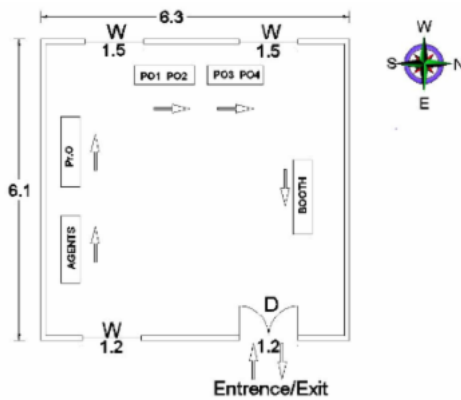

Google Map View

Polling Station Building Front View

Polling Station Front View

Cad View

Key MAP View

1 பெயர் : மணி தந்தை பெயர்: பாலையா நாயுடு வீட்டு எண் : 1 வயது : 80 பாலினம் : ஆண் Photo is available	TAU1958909	2 பெயர் : கவிதா கணவர் பெயர்: சின்னசாமி வீட்டு எண் : 1 வயது : 55 பாலினம் : பெண் Photo is available	TAU5374251	3 பெயர் : ரமேஷ்குமார் தந்தை பெயர்: பரமேஸ்வரன் வீட்டு எண் : 1 வயது : 46 பாலினம் : ஆண் Photo is available	TAU2801082
4 பெயர் : மல்லிகா கணவர் பெயர்: ரமேஷ்குமார் வீட்டு எண் : 1 வயது : 37 பாலினம் : பெண் Photo is available	TAU2801074	# 5 பெயர் : அனுபிரியா தந்தை பெயர்: கொளஞ்சிநாதன் வீட்டு எண் : 1 வயது : 33 பாலினம் : பெண் Photo is available	TAU0823948	6 பெயர் : அபிநயா தந்தை பெயர்: சின்னசாமி வீட்டு எண் : 1 வயது : 33 பாலினம் : பெண் Photo is available	TAU3557717
7 பெயர் : சோமியா தந்தை பெயர்: சின்னசாமி வீட்டு எண் : 1 வயது : 27 பாலினம் : பெண் Photo is available	TAU4891230	8 பெயர் : சின்னசாமி தந்தை பெயர்: செல்லமுத்து வீட்டு எண் : 1-1 வயது : 59 பாலினம் : ஆண் Photo is available	FYL9810466	# 9 பெயர் : பிரேமகீதா கணவர் பெயர்: கொளஞ்சிநாதன் வீட்டு எண் : 1-2 வயது : 53 பாலினம் : பெண் Photo is available	TAU5374269
10 பெயர் : ஹேமாகுமாரி கணவர் பெயர்: சரவணக்குமார் வீட்டு எண் : 2 வயது : 49 பாலினம் : பெண் Photo is available	TAU1958552	11 பெயர் : பவானி கணவர் பெயர்: பெருமாள் வீட்டு எண் : 2 வயது : 46 பாலினம் : பெண் Photo is available	TAU0824912	12 பெயர் : கணேஷ் தந்தை பெயர்: ராஜன் வீட்டு எண் : 2 வயது : 38 பாலினம் : ஆண் Photo is available	TAU4250163
# 13 பெயர் : ஆ சந்தியா கணவர் பெயர்: ஆறுமுகம் வீட்டு எண் : 2 வயது : 32 பாலினம் : பெண் Photo is available	TAU4250189	14 பெயர் : ஆறுமுகம் தந்தை பெயர்: அங்கணன் வீட்டு எண் : 2-1 வயது : 68 பாலினம் : ஆண் Photo is available	TAU5374285	15 பெயர் : சாந்தி கணவர் பெயர்: ஆறுமுகம் வீட்டு எண் : 2-1 வயது : 60 பாலினம் : பெண் Photo is available	TAU5374293
16 பெயர் : அருண் குமார் தந்தை பெயர்: ஆறுமுகம் வீட்டு எண் : 2-1 வயது : 38 பாலினம் : ஆண் Photo is available	FYL9532433	17 பெயர் : தீனதயாளன் தந்தை பெயர்: ஏகாம்பரம் வீட்டு எண் : 3 வயது : 58 பாலினம் : ஆண் Photo is available	TAU2800704	18 பெயர் : அன்பரசு தந்தை பெயர்: தீனதயாளன் வீட்டு எண் : 3 வயது : 34 பாலினம் : ஆண் Photo is available	TAU2800688
19 பெயர் : சரவணன் தந்தை பெயர்: தீனதயாளன் வீட்டு எண் : 3 வயது : 30 பாலினம் : ஆண் Photo is available	TAU2800670	20 பெயர் : ஜஸ்டஸ் தந்தை பெயர்: ரசல் வீட்டு எண் : 3-2 வயது : 77 பாலினம் : ஆண் Photo is available	FYL9533894	21 பெயர் : பொன்னேசம் கணவர் பெயர்: ஜஸ்டஸ் வீட்டு எண் : 3-2 வயது : 75 பாலினம் : பெண் Photo is available	FYL9536384
22 பெயர் : மயில்ராஜ் தந்தை பெயர்: ராமசாமி வீட்டு எண் : 3-3 வயது : 47 பாலினம் : ஆண் Photo is available	FYL9542564	23 பெயர் : தங்கம் கணவர் பெயர்: மயில்ராஜ் வீட்டு எண் : 3-3 வயது : 44 பாலினம் : பெண் Photo is available	FYL9542556	24 பெயர் : நைனிஸ்ராஜ் தந்தை பெயர்: பொன்னையன் வீட்டு எண் : 4 வயது : 84 பாலினம் : ஆண் Photo is available	TAU5374301
25 பெயர் : பூபதி தந்தை பெயர்: துரைசாமி வீட்டு எண் : 4 வயது : 81 பாலினம் : ஆண் Photo is available	FYL9528340	26 பெயர் : சாரதாபாய் கணவர் பெயர்: நைனிஸ்ராஜ் வீட்டு எண் : 4 வயது : 80 பாலினம் : பெண் Photo is available	TAU5374319	27 பெயர் : சாம்சன்ஜெபராஜ் தந்தை பெயர்: நைனிஸ்ராஜ் வீட்டு எண் : 4 வயது : 53 பாலினம் : ஆண் Photo is available	TAU5374327
28 பெயர் : லோன்சுபராஜ் தந்தை பெயர்: சாம்சன்ஜெபராஜ் வீட்டு எண் : 4 வயது : 50 பாலினம் : ஆண் Photo is available	TAU5374335	29 பெயர் : கார்த்திகேயன் தந்தை பெயர்: பூபதி வீட்டு எண் : 4 வயது : 40 பாலினம் : ஆண் Photo is available	EZZ8200560	30 பெயர் : அம்பிகா கணவர் பெயர்: சுரேஷ் வீட்டு எண் : 4 வயது : 40 பாலினம் : பெண் Photo is available	TAU3276516