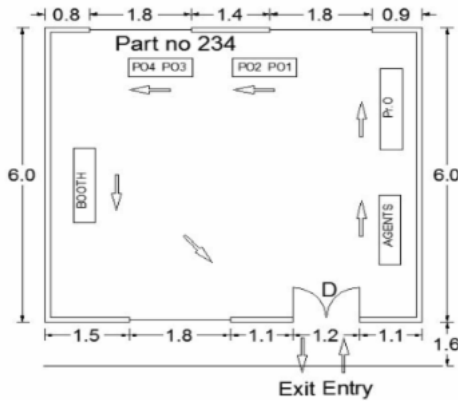

Google Map View

Polling Station Building Front View

Polling Station Front View

Cad View

Key MAP View

1 பெயர் : வெங்கடேஷ் இதரர் பெயர் : லக்ஷ்மிபிரியா வீட்டு எண் : 1/1031 வயது : 30 பாலினம் : ஆண்	TAU5970298	Photo is available	2 பெயர் : லக்ஷ்மிபிரியா கணவர் பெயர் : வெங்கடேஷ் வீட்டு எண் : 1/1031 வயது : 24 பாலினம் : பெண்	TAU5970330	Photo is available	3 பெயர் : பத்மப்பிரியா தந்தை பெயர் : கோவிந்தன் ஏ வீட்டு எண் : 1பி, முதல் தளம்,ராஜ் அனைரா அப வயது : 37 பாலினம் : பெண்	TAU3648136	Photo is available
4 பெயர் : விமலராஜ் தந்தை பெயர் : ராதாகிருஷ்ணன் வீட்டு எண் : 3 வயது : 45 பாலினம் : ஆண்	TAU4364477	Photo is available	5 பெயர் : மோகனா கணவர் பெயர் : விமலராஜ் வீட்டு எண் : 3 வயது : 43 பாலினம் : பெண்	TAU4364485	Photo is available	6 பெயர் : சமதி கணவர் பெயர் : சீனிவாசன் வீட்டு எண் : 3 வயது : 40 பாலினம் : பெண்	TAU4364642	Photo is available
7 பெயர் : லட்சுமி தந்தை பெயர் : ரமேஷ் வீட்டு எண் : 3 வயது : 35 பாலினம் : பெண்	TAU2575264	Photo is available	8 பெயர் : இந்திரகுமார் தந்தை பெயர் : செல்வராஜ் வீட்டு எண் : 3 வயது : 32 பாலினம் : ஆண்	TAU4364568	Photo is available	9 பெயர் : ராஜசேகர் தந்தை பெயர் : சேகர் வீட்டு எண் : 3 வயது : 30 பாலினம் : ஆண்	TAU4718623	Photo is available
10 பெயர் : கார்த்திக் தந்தை பெயர் : ராஜேந்திரன் வீட்டு எண் : 3 வயது : 29 பாலினம் : ஆண்	TAU4364618	Photo is available	11 பெயர் : பூபாலன் தந்தை பெயர் : சம்பக்குமார் வீட்டு எண் : 3 வயது : 29 பாலினம் : ஆண்	TAU4101317	Photo is available	12 பெயர் : எழிலரசி கணவர் பெயர் : ராஜ்குமார் வீட்டு எண் : 3/120 வயது : 47 பாலினம் : பெண்	TAU5037528	Photo is available
13 பெயர் : அன்புமணி தந்தை பெயர் : துரைராஜ் வீட்டு எண் : 3-190 வயது : 64 பாலினம் : ஆண்	TAU0575795	Photo is available	14 பெயர் : லதா கணவர் பெயர் : கமலகண்ணன் வீட்டு எண் : 3/222 வயது : 61 பாலினம் : பெண்	TAU5195714	Photo is available	15 பெயர் : சரண்யா கணவர் பெயர் : மோகன் பாபு வீட்டு எண் : 3/222 வயது : 28 பாலினம் : பெண்	TAU5195649	Photo is available
16 பெயர் : ஆனந்தி கணவர் பெயர் : செல்வகுமார் வீட்டு எண் : 3-581 வயது : 38 பாலினம் : பெண்	TAU0155853	Photo is available	17 பெயர் : மல்லிகா கணவர் பெயர் : ரவி வீட்டு எண் : 3-589 வயது : 55 பாலினம் : பெண்	TAU3005063	Photo is available	18 பெயர் : சுரேஷ் தந்தை பெயர் : ரவி வீட்டு எண் : 3-589 வயது : 35 பாலினம் : ஆண்	TAU2190569	Photo is available
19 பெயர் : உமா கணவர் பெயர் : ஜெயராமன் வீட்டு எண் : 3/945 பி வயது : 53 பாலினம் : பெண்	FYL5147806	Photo is available	20 பெயர் : சாய்சரண் தந்தை பெயர் : ஜெயராமன் வீட்டு எண் : 3/945 பி வயது : 25 பாலினம் : ஆண்	TAU5993134	Photo is available	21 பெயர் : செல்வம் தந்தை பெயர் : சுந்தர்ராஜ் வீட்டு எண் : 3-985 வயது : 64 பாலினம் : ஆண்	TAU5501150	Photo is available
22 பெயர் : சரோஜா கணவர் பெயர் : செல்வம் வீட்டு எண் : 3-985 வயது : 60 பாலினம் : பெண்	TAU5501168	Photo is available	23 பெயர் : அழகர்சாமி தந்தை பெயர் : செல்வம் வீட்டு எண் : 3-985 வயது : 36 பாலினம் : ஆண்	TAU0155531	Photo is available	24 பெயர் : முரளிகிருஷ்ணன் தந்தை பெயர் : செல்வம் வீட்டு எண் : 3-985 வயது : 34 பாலினம் : ஆண்	TAU2189900	Photo is available
25 பெயர் : குப்பன் தந்தை பெயர் : சடையாண்டி வீட்டு எண் : 3-986 வயது : 57 பாலினம் : ஆண்	TAU0577528	Photo is available	26 பெயர் : வரலட்சுமி கணவர் பெயர் : குப்பன் வீட்டு எண் : 3-986 வயது : 50 பாலினம் : பெண்	TAU5501176	Photo is available	27 பெயர் : யுவராஜ் தந்தை பெயர் : குப்பன் வீட்டு எண் : 3/986 வயது : 30 பாலினம் : ஆண்	TAU4936209	Photo is available
28 பெயர் : கார்த்திகா தந்தை பெயர் : குப்பன் வீட்டு எண் : 3/986 வயது : 26 பாலினம் : பெண்	TAU5970116	Photo is available	29 பெயர் : பார்த்திபன் தந்தை பெயர் : வரதராஜன் வீட்டு எண் : 3-987 வயது : 68 பாலினம் : ஆண்	EZZ8424251	Photo is available	30 பெயர் : பாலா கணவர் பெயர் : பார்த்திபன் வீட்டு எண் : 3-987 வயது : 58 பாலினம் : பெண்	EZZ8424269	Photo is available