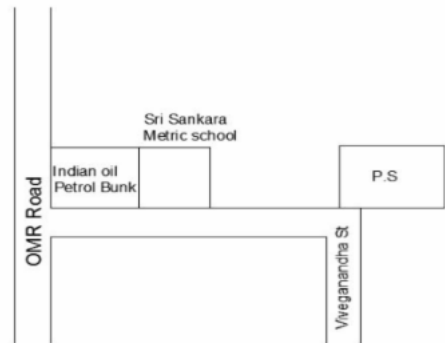

Google Map View

Polling Station Building Front View

Polling Station Front View

Cad View

Key MAP View

1 பெயர் : வெங்கடேஷ் இதரர் பெயர் : லக்ஷ்மிபிரியா வீட்டு எண் : 1/1031 வயது : 30 பாலினம் : ஆண்	TAU5970298	Photo is available	2 பெயர் : லக்ஷ்மிபிரியா கணவர் பெயர் : வெங்கடேஷ் வீட்டு எண் : 1/1031 வயது : 24 பாலினம் : பெண்	TAU5970330	Photo is available	3 பெயர் : பத்மப்பிரியா தந்தை பெயர் : கோவிந்தன் ஏ வீட்டு எண் : 1பி, முதல் தளம்,ராஜ் அனைரா அப வயது : 37 பாலினம் : பெண்	TAU3648136	Photo is available
4 பெயர் : விமலராஜ் தந்தை பெயர் : ராதாகிருஷ்ணன் வீட்டு எண் : 3 வயது : 45 பாலினம் : ஆண்	TAU4364477	Photo is available	5 பெயர் : மோகனா கணவர் பெயர் : விமலராஜ் வீட்டு எண் : 3 வயது : 43 பாலினம் : பெண்	TAU4364485	Photo is available	6 பெயர் : சமதி கணவர் பெயர் : சீனிவாசன் வீட்டு எண் : 3 வயது : 40 பாலினம் : பெண்	TAU4364642	Photo is available
7 பெயர் : லட்சுமி தந்தை பெயர் : ரமேஷ் வீட்டு எண் : 3 வயது : 35 பாலினம் : பெண்	TAU2575264	Photo is available	8 பெயர் : இந்திரகுமார் தந்தை பெயர் : செல்வராஜ் வீட்டு எண் : 3 வயது : 32 பாலினம் : ஆண்	TAU4364568	Photo is available	9 பெயர் : ராஜசேகர் தந்தை பெயர் : சேகர் வீட்டு எண் : 3 வயது : 30 பாலினம் : ஆண்	TAU4718623	Photo is available
10 பெயர் : கார்த்திக் தந்தை பெயர் : ராஜேந்திரன் வீட்டு எண் : 3 வயது : 29 பாலினம் : ஆண்	TAU4364618	Photo is available	11 பெயர் : பூபாலன் தந்தை பெயர் : சம்பக்குமார் வீட்டு எண் : 3 வயது : 29 பாலினம் : ஆண்	TAU4101317	Photo is available	12 பெயர் : எழிலரசி கணவர் பெயர் : ராஜ்குமார் வீட்டு எண் : 3/120 வயது : 47 பாலினம் : பெண்	TAU5037528	Photo is available
13 பெயர் : அன்புமணி தந்தை பெயர் : துரைராஜ் வீட்டு எண் : 3-190 வயது : 64 பாலினம் : ஆண்	TAU0575795	Photo is available	14 பெயர் : லதா கணவர் பெயர் : கமலகண்ணன் வீட்டு எண் : 3/222 வயது : 61 பாலினம் : பெண்	TAU5195714	Photo is available	15 பெயர் : சரண்யா கணவர் பெயர் : மோகன் பாபு வீட்டு எண் : 3/222 வயது : 28 பாலினம் : பெண்	TAU5195649	Photo is available
16 பெயர் : ஆனந்தி கணவர் பெயர் : செல்வகுமார் வீட்டு எண் : 3-581 வயது : 38 பாலினம் : பெண்	TAU0155853	Photo is available	17 பெயர் : மல்லிகா கணவர் பெயர் : ரவி வீட்டு எண் : 3-589 வயது : 55 பாலினம் : பெண்	TAU3005063	Photo is available	18 பெயர் : சுரேஷ் தந்தை பெயர் : ரவி வீட்டு எண் : 3-589 வயது : 35 பாலினம் : ஆண்	TAU2190569	Photo is available
19 பெயர் : உமா கணவர் பெயர் : ஜெயராமன் வீட்டு எண் : 3/945 பி வயது : 53 பாலினம் : பெண்	FYL5147806	Photo is available	20 பெயர் : சாய்சரண் தந்தை பெயர் : ஜெயராமன் வீட்டு எண் : 3/945 பி வயது : 25 பாலினம் : ஆண்	TAU5993134	Photo is available	21 பெயர் : செல்வம் தந்தை பெயர் : சுந்தர்ராஜ் வீட்டு எண் : 3-985 வயது : 64 பாலினம் : ஆண்	TAU5501150	Photo is available
22 பெயர் : சரோஜா கணவர் பெயர் : செல்வம் வீட்டு எண் : 3-985 வயது : 60 பாலினம் : பெண்	TAU5501168	Photo is available	23 பெயர் : அழகர்சாமி தந்தை பெயர் : செல்வம் வீட்டு எண் : 3-985 வயது : 36 பாலினம் : ஆண்	TAU0155531	Photo is available	24 பெயர் : முரளிகிருஷ்ணன் தந்தை பெயர் : செல்வம் வீட்டு எண் : 3-985 வயது : 34 பாலினம் : ஆண்	TAU2189900	Photo is available
25 பெயர் : குப்பன் தந்தை பெயர் : சடையாண்டி வீட்டு எண் : 3-986 வயது : 57 பாலினம் : ஆண்	TAU0577528	Photo is available	26 பெயர் : வரலட்சுமி கணவர் பெயர் : குப்பன் வீட்டு எண் : 3-986 வயது : 50 பாலினம் : பெண்	TAU5501176	Photo is available	27 பெயர் : யுவராஜ் தந்தை பெயர் : குப்பன் வீட்டு எண் : 3/986 வயது : 30 பாலினம் : ஆண்	TAU4936209	Photo is available
28 பெயர் : கார்த்திகா தந்தை பெயர் : குப்பன் வீட்டு எண் : 3/986 வயது : 26 பாலினம் : பெண்	TAU5970116	Photo is available	29 பெயர் : பார்த்திபன் தந்தை பெயர் : வரதராஜன் வீட்டு எண் : 3-987 வயது : 68 பாலினம் : ஆண்	EZZ8424251	Photo is available	30 பெயர் : பாலா கணவர் பெயர் : பார்த்திபன் வீட்டு எண் : 3-987 வயது : 58 பாலினம் : பெண்	EZZ8424269	Photo is available