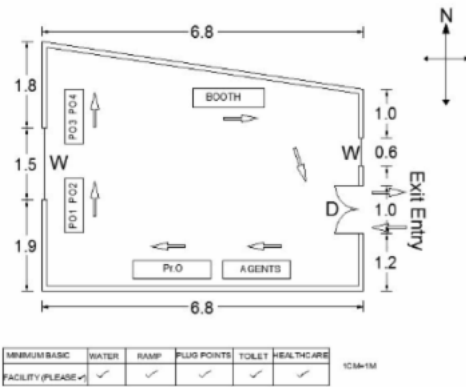

Google Map View

Polling Station Building Front View

Polling Station Front View

Cad View

Key MAP View

1 பெயர் : முத்துகுமரன் தந்தை பெயர்: பாண்டியன் வீட்டு எண் : 2 வயது : 40 பாலினம் : ஆண்	TAU3648383 Photo is available	2 பெயர் : இந்துமதி தந்தை பெயர்: சீனுவாசன் வீட்டு எண் : 3 வயது : 30 பாலினம் : பெண்	TAU3880788 Photo is available	3 பெயர் : ராகுலராஜ் தந்தை பெயர்: சீனிவாசன் வீட்டு எண் : 3 வயது : 29 பாலினம் : ஆண்	TAU4364741 Photo is available
4 பெயர் : பவித்ரா தந்தை பெயர்: முனுசாமி வீட்டு எண் : 3 வயது : 28 பாலினம் : பெண்	TAU4364725 Photo is available	5 பெயர் : பிரியதர்ஷினி தந்தை பெயர்: ரவிச்சந்திரன் வீட்டு எண் : 3 வயது : 28 பாலினம் : பெண்	TAU4847372 Photo is available	6 பெயர் : கர்த்திரேஸ் தந்தை பெயர்: கணேஷ் பாண்டி வீட்டு எண் : 3/123 வயது : 27 பாலினம் : ஆண்	TAU4888301 Photo is available
7 பெயர் : தினகரன் தந்தை பெயர்: பழனி வீட்டு எண் : 3-589 வயது : 28 பாலினம் : ஆண்	TAU4101713 Photo is available	8 பெயர் : விக்னேஷ் தந்தை பெயர்: ராமசந்திரன் வீட்டு எண் : 3/945 வயது : 25 பாலினம் : ஆண்	TAU6387781 Photo is available	9 பெயர் : சதீஷ் தந்தை பெயர்: கபீர்தாஸ் வீட்டு எண் : 3/988 வயது : 46 பாலினம் : ஆண்	TAU6206031 Photo is available
10 பெயர் : சுந்தர் தந்தை பெயர்: கண்ணன் வீட்டு எண் : 3/992 வயது : 24 பாலினம் : ஆண்	TAU6251730 Photo is available	11 பெயர் : நித்யானந்தன் தந்தை பெயர்: குமார் வீட்டு எண் : 3-1025 வயது : 34 பாலினம் : ஆண்	TAU4101481 Photo is available	12 பெயர் : லக்ஷ்மி ஆறுமுகம் கணவர் பெயர்: ஆறுமுகம் வீட்டு எண் : 3/1037 வயது : 53 பாலினம் : பெண்	TAU6800312 Photo is available
13 பெயர் : ராஜி தந்தை பெயர்: ஆனந்த் வீட்டு எண் : 3/1053 வயது : 53 பாலினம் : ஆண்	TAU6205454 Photo is available	14 பெயர் : ஆறுமுகம் தந்தை பெயர்: கன்னியப்பன் வீட்டு எண் : 3/1054 வயது : 63 பாலினம் : ஆண்	TAU7031446 Photo is available	15 பெயர் : சித்ரா கணவர் பெயர்: ஆறுமுகம் வீட்டு எண் : 3/1054 வயது : 60 பாலினம் : பெண்	TAU7031263 Photo is available
16 பெயர் : பாலாஜி தந்தை பெயர்: ஹரிகிருஷ்ணன் வீட்டு எண் : 3/1062 வயது : 29 பாலினம் : ஆண்	TAU3880705 Photo is available	17 பெயர் : ரம்யா கணவர் பெயர்: ராஜன் வீட்டு எண் : 3-1128 வயது : 38 பாலினம் : பெண்	TAU0415414 Photo is available	18 பெயர் : முத்துகிருஷ்ணன் தந்தை பெயர்: பாண்டியன் வீட்டு எண் : 3-1161 வயது : 53 பாலினம் : ஆண்	TAU2190627 Photo is available
19 பெயர் : ராஜலட்சுமி கணவர் பெயர்: முத்துகிருஷ்ணன் வீட்டு எண் : 3-1161 வயது : 46 பாலினம் : பெண்	TAU2190908 Photo is available	20 பெயர் : சாந்தி கணவர் பெயர்: பெருமாள் வீட்டு எண் : 3-1162 வயது : 77 பாலினம் : பெண்	EZZ0472050 Photo is available	21 பெயர் : ராஜா தந்தை பெயர்: பெருமாள் வீட்டு எண் : 3-1162 வயது : 39 பாலினம் : ஆண்	EZZ0472530 Photo is available
22 பெயர் : சரோஜா கணவர் பெயர்: முத்தையா வீட்டு எண் : 3-1163 வயது : 62 பாலினம் : பெண்	TAU5503495 Photo is available	23 பெயர் : கண்ணன் தந்தை பெயர்: முத்தையா வீட்டு எண் : 3-1163 வயது : 52 பாலினம் : ஆண்	TAU5503503 Photo is available	24 பெயர் : குமார் தந்தை பெயர்: முத்தையா வீட்டு எண் : 3-1163 வயது : 48 பாலினம் : ஆண்	EZZ0461632 Photo is available
25 பெயர் : பிரேமா கணவர் பெயர்: கண்ணன் வீட்டு எண் : 3-1163 வயது : 42 பாலினம் : பெண்	EZZ0466730 Photo is available	26 பெயர் : நாகலட்சுமி கணவர் பெயர்: குமார் வீட்டு எண் : 3-1163 வயது : 41 பாலினம் : பெண்	EZZ0474064 Photo is available	27 பெயர் : அழகர்சாமி தந்தை பெயர்: ராஜி வீட்டு எண் : 3-1163A வயது : 58 பாலினம் : ஆண்	FTJ1326750 Photo is available
28 பெயர் : ரேணுகாதேவி கணவர் பெயர்: அழகர்சாமி வீட்டு எண் : 3-1163A வயது : 52 பாலினம் : பெண்	FTJ1324458 Photo is available	29 பெயர் : சீனிவாசன் தந்தை பெயர்: வேலாயுதம் வீட்டு எண் : 3/1164 வயது : 58 பாலினம் : ஆண்	TAU5057286 Photo is available	30 பெயர் : ரவிச்சந்திரன் தந்தை பெயர்: கண்ணன் வீட்டு எண் : 3-1164A வயது : 59 பாலினம் : ஆண்	EZZ0460816 Photo is available