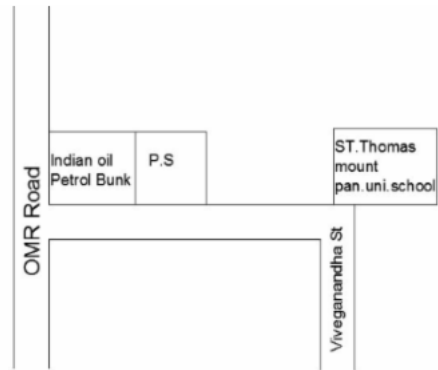

Google Map View

Polling Station Building Front View

Polling Station Front View

Cad View

Key MAP View

சட்டமன்றத் தொகுதியின் எண் மற்றும் பெயர் : 27-சோழிங்கநல்லூர்
பிரிவு எண் மற்றும் பெயர் 1-ஒக்கியம் துரைப்பாக்கம், வார்டு 194 ஈஸ்வரன் கோயில் தெரு