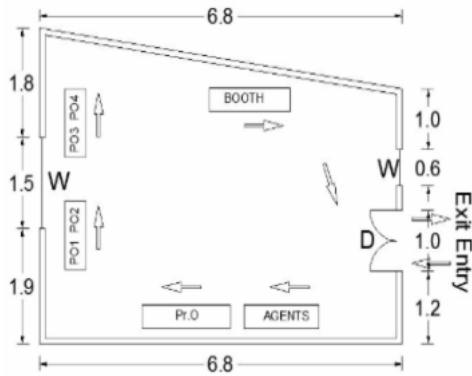

Google Map View

Polling Station Building Front View

Polling Station Front View

Cad View

Key MAP View

சட்டமன்றத் தொகுதியின் எண் மற்றும் பெயர் : 27-சோழிங்கநல்லூர்
பிரிவு எண் மற்றும் பெயர் 1-ஒக்கியம் துரைப்பாக்கம், வார்டு 194 ஈஸ்வரன் கோயில் தெரு