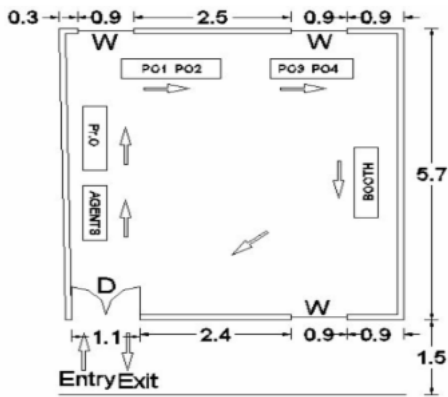

Google Map View

Polling Station Building Front View

Polling Station Front View

Cad View

Key MAP View

சட்டமன்றத் தொகுதியின் எண் மற்றும் பெயர் : 27-சோழிகநல்லூர் பிரிவு எண் மற்றும் பெயர் 1-ஓக்கியம் துரைப்பாக்கம், வார்டு 194 கோகிலாம்பாள் நகர்