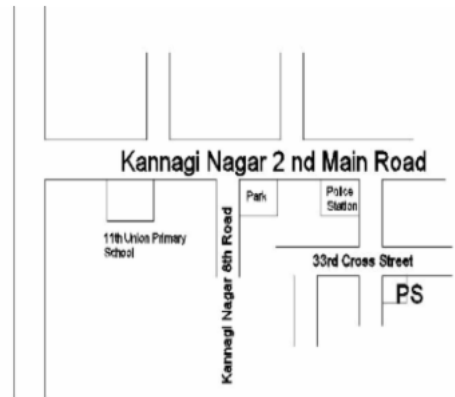

Google Map View

Polling Station Building Front View

Polling Station Front View

Cad View

Key MAP View

சட்டமன்றத் தொகுதியின் எண் மற்றும் பெயர் : 27-சோழிகநல்லூர் பிரிவு எண் மற்றும் பெயர் 1-ஓக்கியம் துரைப்பாக்கம், வார்டு 194 கோகிலாம்பாள் நகர்