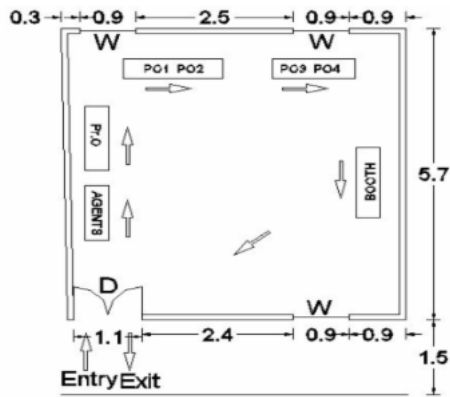

Google Map View

Polling Station Building Front View

Polling Station Front View

Cad View

Key MAP View

சட்டமன்றத் தொகுதியின் எண் மற்றும் பெயர் : 27-சோழிங்கநல்லூர் பிரிவு எண் மற்றும் பெயர் 1-ஓக்கியம் துரைப்பாக்கம், வார்டு 194 பல்லவன் குடியிருப்பு