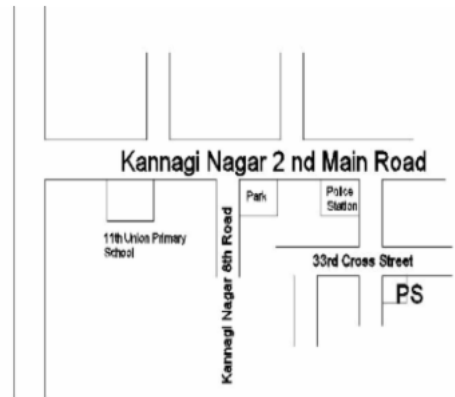

Google Map View

Polling Station Building Front View

Polling Station Front View

Cad View

Key MAP View

சட்டமன்றத் தொகுதியின் எண் மற்றும் பெயர் : 27-சோழிங்கநல்லூர் பிரிவு எண் மற்றும் பெயர் 1-ஓக்கியம் துரைப்பாக்கம், வார்டு 194 பல்லவன் குடியிருப்பு