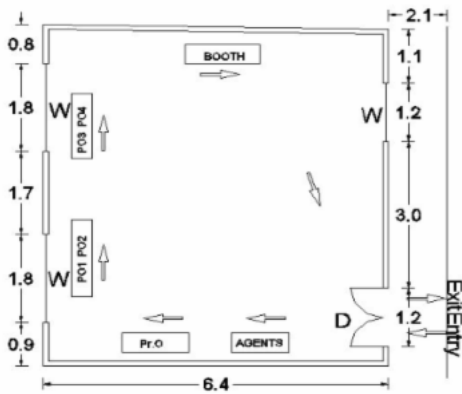

Google Map View

Polling Station Building Front View

Polling Station Front View

Cad View

Key MAP View

சட்டமன்றத் தொகுதியின் எண் மற்றும் பெயர் : 27-சோழிங்கநல்லூர் பிரிவு எண் மற்றும் பெயர் 1-ஓக்கியம் துரைப்பாக்கம், வார்டு 194 திருவள்ளூர் தெரு