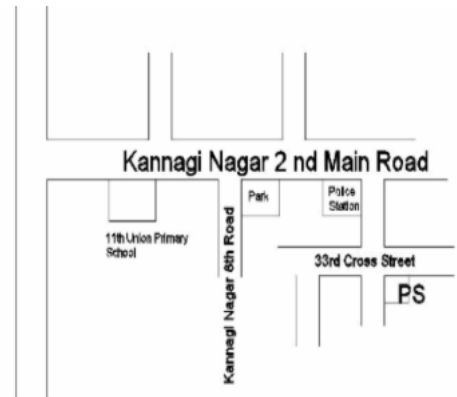

Google Map View

Polling Station Building Front View

Polling Station Front View

Cad View

Key MAP View

சட்டமன்றத் தொகுதியின் எண் மற்றும் பெயர் : 27-சோழிங்கநல்லூர் பிரிவு எண் மற்றும் பெயர் 1-ஓக்கியம் துரைப்பாக்கம், வார்டு 194 திருவள்ளூர் தெரு