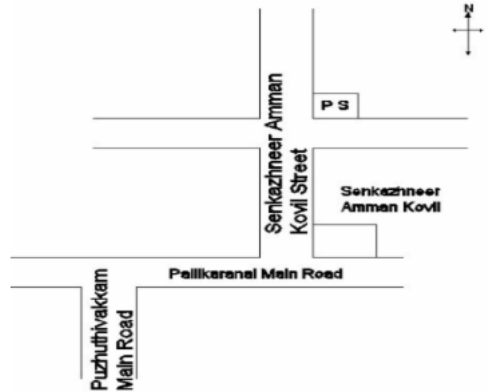

Google Map View

Polling Station Building Front View

Polling Station Front View

Cad View

Key MAP View

சட்டமன்றத் தொகுதியின் எண் மற்றும் பெயர் : 27-சோழிங்கநல்லூர்
பிரிவு எண் மற்றும் பெயர் 1-புழுதிவாக்கம், வார்டு 169 பஜனை கோயில் தெரு