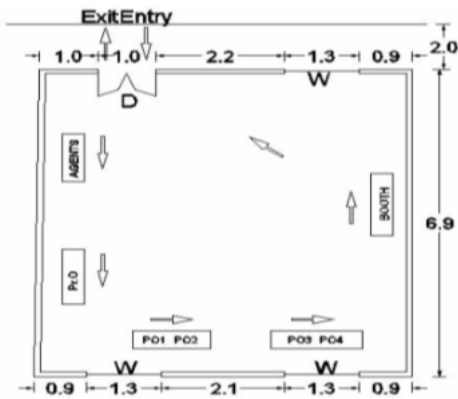

Nazri Naksha

Google Map View

Polling Station Building Front View

Polling Station Front View

Cad View

Key MAP View

1 பெயர் : நடராஜன் தந்தை பெயர்: துரைக்கண்ணு வீட்டு எண் : 1 வயது : 70 பாலினம் : ஆண்	TAU2579613 Photo is available	2 பெயர் : பார்வதி கணவர் பெயர்: வெள்ளைசாமி வீட்டு எண் : 1 வயது : 48 பாலினம் : பெண்	TAU1561125 Photo is available	3 பெயர் : பாலசுஜம் கணவர் பெயர்: குமார் வீட்டு எண் : 1 வயது : 43 பாலினம் : பெண்	TAU1562339 Photo is available
4 பெயர் : புஷ்பலதா கணவர் பெயர்: தட்சிணமூர்த்தி வீட்டு எண் : 1 வயது : 38 பாலினம் : பெண்	TAU2579563 Photo is available	5 பெயர் : முருகன் தந்தை பெயர்: முத்து வீட்டு எண் : 1 வயது : 37 பாலினம் : ஆண்	TAU3013133 Photo is available	6 பெயர் : கவிதா தாயின் பெயர்: சாந்தி வீட்டு எண் : 1 வயது : 36 பாலினம் : பெண்	TAU2579175 Photo is available
7 பெயர் : சசிகலா கணவர் பெயர்: முருகன் வீட்டு எண் : 1 வயது : 34 பாலினம் : பெண்	TAU4368379 Photo is available	8 பெயர் : இசயில்லா தந்தை பெயர்: ஆராக்கியதாஸ் வீட்டு எண் : 1 வயது : 32 பாலினம் : பெண்	TAU2579472 Photo is available	9 பெயர் : ஐதர் தந்தை பெயர்: காஜாமொஹிதீன் வீட்டு எண் : 1 வயது : 32 பாலினம் : ஆண்	TAU2579357 Photo is available
10 பெயர் : அணிஸ்பாத்திமா தந்தை பெயர்: ரஹமத்துல்லா வீட்டு எண் : 1 வயது : 29 பாலினம் : பெண்	TAU3013240 Photo is available	11 பெயர் : ஜனனத் ஜெளனி ம் ஸ் தந்தை பெயர்: முகமதுசலிம் வீட்டு எண் : 1 வயது : 28 பாலினம் : பெண்	TAU3013257 Photo is available	12 பெயர் : பாஸ்கரன் தந்தை பெயர்: தங்கராஜ் வீட்டு எண் : 2/8 வயது : 48 பாலினம் : ஆண்	EZZ5303250 Photo is available
13 பெயர் : பூங்காவனம் வி தந்தை பெயர்: வினாயகம் வீட்டு எண் : 2/9 வயது : 30 பாலினம் : ஆண்	TUI0853838 Photo is available	14 பெயர் : சரஸ்வதி கணவர் பெயர்: பூங்காவனம் வீட்டு எண் : 2/9 வயது : 26 பாலினம் : பெண்	TAU6829378 Photo is available	15 பெயர் : கருண கரண் ஸ் கருண கரண் சு இதரர் பெயர்: மகாலட்சுமி க மகாலட்சுமி க வீட்டு எண் : 2/24 வயது : 29 பாலினம் : ஆண்	TAU6840375 Photo is available
16 பெயர் : ராஜமாணிக்கம் தந்தை பெயர்: ஆறுமுகம் வீட்டு எண் : 2-516 வயது : 67 பாலினம் : ஆண்	TAU0840975 Photo is available	17 பெயர் : அனிதா தந்தை பெயர்: ராஜமாணிக்கம் வீட்டு எண் : 2-516 வயது : 42 பாலினம் : பெண்	TAU0838086 Photo is available	18 பெயர் : செந்தில்குமார் தந்தை பெயர்: வனத்துசின்னப்பன் வீட்டு எண் : 2-516 வயது : 41 பாலினம் : ஆண்	TAU0840991 Photo is available
19 பெயர் : சரோஜா கணவர் பெயர்: சம்பத்மூர்த்தி வீட்டு எண் : 4 வயது : 76 பாலினம் : பெண்	TAU2579639 Photo is available	20 பெயர் : சதிஷ் குமார் தந்தை பெயர்: ராஜேந்திரன் வீட்டு எண் : 5-70 வயது : 33 பாலினம் : ஆண்	TAU1824093 Photo is available	21 பெயர் : ரஞ்சனி ரஞ்சித் குமார் தந்தை பெயர்: ரஞ்சித் குமார் வீட்டு எண் : 7/31 வயது : 26 பாலினம் : பெண்	TAU6460992 Photo is available
S2 22 பெயர் : விக்னேஷ் பூர்ணிவாசன் தந்தை பெயர்: பூர்ணிவாசன் எஸ் வீட்டு எண் : 7வது தளம் 69/96 வயது : 24 பாலினம் : ஆண்	TAU6793038 Photo is available	23 பெயர் : பர்ஹனாபேகம் கணவர் பெயர்: அம்ஜத் காண் வீட்டு எண் : 8/45 வயது : 25 பாலினம் : பெண்	TAU6220859 Photo is available	24 பெயர் : விஜயன் தந்தை பெயர்: முத்துக்ரிஷ்ணன் வீட்டு எண் : 9/9 வயது : 40 பாலினம் : ஆண்	TAU6337315 Photo is available
25 பெயர் : அ ராஜா தந்தை பெயர்: அசோக் குமார் வீட்டு எண் : 9/95 வயது : 21 பாலினம் : ஆண்	TAU7036528 Photo is available	26 பெயர் : டேவிட் தந்தை பெயர்: ரவி ரவி வீட்டு எண் : 9/171 வயது : 23 பாலினம் : ஆண்	TAU6209340 Photo is available	27 பெயர் : டில்லிராணி கணவர் பெயர்: குமார் வீட்டு எண் : 10 வயது : 60 பாலினம் : பெண்	EZZ0629246 Photo is available
28 பெயர் : லோகநாதன் தந்தை பெயர்: குமார் வீட்டு எண் : 10 வயது : 40 பாலினம் : ஆண்	TAU1561240 Photo is available	29 பெயர் : மோனிகா தாயின் பெயர்: ராஜேஷ்வரி வீட்டு எண் : 10/22 வயது : 22 பாலினம் : பெண்	TAU7035439 Photo is available	30 பெயர் : கிரிஜா தந்தை பெயர்: ஆர் வீட்டு எண் : 10/31 வயது : 53 பாலினம் : பெண்	TAU6122964 Photo is available