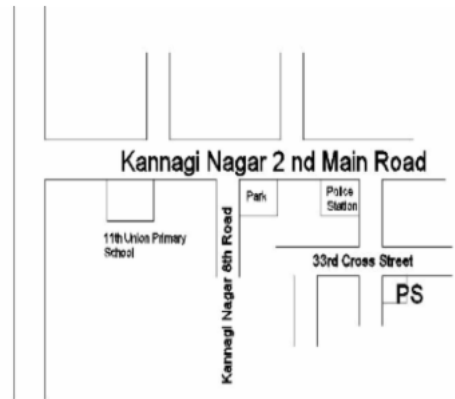

Nazri Naksha

Google Map View

Polling Station Building Front View

Polling Station Front View

Cad View

Key MAP View

1 பெயர் : நடராஜன் தந்தை பெயர்: துரைக்கண்ணு வீட்டு எண் : 1 வயது : 70 பாலினம் : ஆண்	TAU2579613 Photo is available	2 பெயர் : பார்வதி கணவர் பெயர்: வெள்ளைசாமி வீட்டு எண் : 1 வயது : 48 பாலினம் : பெண்	TAU1561125 Photo is available	3 பெயர் : பாலசுஜம் கணவர் பெயர்: குமார் வீட்டு எண் : 1 வயது : 43 பாலினம் : பெண்	TAU1562339 Photo is available
4 பெயர் : புஷ்பலதா கணவர் பெயர்: தட்சிணமூர்த்தி வீட்டு எண் : 1 வயது : 38 பாலினம் : பெண்	TAU2579563 Photo is available	5 பெயர் : முருகன் தந்தை பெயர்: முத்து வீட்டு எண் : 1 வயது : 37 பாலினம் : ஆண்	TAU3013133 Photo is available	6 பெயர் : கவிதா தாயின் பெயர்: சாந்தி வீட்டு எண் : 1 வயது : 36 பாலினம் : பெண்	TAU2579175 Photo is available
7 பெயர் : சசிகலா கணவர் பெயர்: முருகன் வீட்டு எண் : 1 வயது : 34 பாலினம் : பெண்	TAU4368379 Photo is available	8 பெயர் : இசயில்லா தந்தை பெயர்: ஆராக்கியதாஸ் வீட்டு எண் : 1 வயது : 32 பாலினம் : பெண்	TAU2579472 Photo is available	9 பெயர் : ஐதர் தந்தை பெயர்: காஜாமொஹிதீன் வீட்டு எண் : 1 வயது : 32 பாலினம் : ஆண்	TAU2579357 Photo is available
10 பெயர் : அணிஸ்பாத்திமா தந்தை பெயர்: ரஹமத்துல்லா வீட்டு எண் : 1 வயது : 29 பாலினம் : பெண்	TAU3013240 Photo is available	11 பெயர் : ஜனனத் ஜெளனி ம் ஸ் தந்தை பெயர்: முகமதுசலிம் வீட்டு எண் : 1 வயது : 28 பாலினம் : பெண்	TAU3013257 Photo is available	12 பெயர் : பாஸ்கரன் தந்தை பெயர்: தங்கராஜ் வீட்டு எண் : 2/8 வயது : 48 பாலினம் : ஆண்	EZZ5303250 Photo is available
13 பெயர் : பூங்காவனம் வி தந்தை பெயர்: வினாயகம் வீட்டு எண் : 2/9 வயது : 30 பாலினம் : ஆண்	TUI0853838 Photo is available	14 பெயர் : சரஸ்வதி கணவர் பெயர்: பூங்காவனம் வீட்டு எண் : 2/9 வயது : 26 பாலினம் : பெண்	TAU6829378 Photo is available	15 பெயர் : கருண கரண் ஸ் கருண கரண் சு இதரர் பெயர்: மகாலட்சுமி க மகாலட்சுமி க வீட்டு எண் : 2/24 வயது : 29 பாலினம் : ஆண்	TAU6840375 Photo is available
16 பெயர் : ராஜமாணிக்கம் தந்தை பெயர்: ஆறுமுகம் வீட்டு எண் : 2-516 வயது : 67 பாலினம் : ஆண்	TAU0840975 Photo is available	17 பெயர் : அனிதா தந்தை பெயர்: ராஜமாணிக்கம் வீட்டு எண் : 2-516 வயது : 42 பாலினம் : பெண்	TAU0838086 Photo is available	18 பெயர் : செந்தில்குமார் தந்தை பெயர்: வனத்துசின்னப்பன் வீட்டு எண் : 2-516 வயது : 41 பாலினம் : ஆண்	TAU0840991 Photo is available
19 பெயர் : சரோஜா கணவர் பெயர்: சம்பத்மூர்த்தி வீட்டு எண் : 4 வயது : 76 பாலினம் : பெண்	TAU2579639 Photo is available	20 பெயர் : சதிஷ் குமார் தந்தை பெயர்: ராஜேந்திரன் வீட்டு எண் : 5-70 வயது : 33 பாலினம் : ஆண்	TAU1824093 Photo is available	21 பெயர் : ரஞ்சனி ரஞ்சித் குமார் தந்தை பெயர்: ரஞ்சித் குமார் வீட்டு எண் : 7/31 வயது : 26 பாலினம் : பெண்	TAU6460992 Photo is available
S2 22 பெயர் : விக்னேஷ் பூர்ணிவாசன் தந்தை பெயர்: பூர்ணிவாசன் எஸ் வீட்டு எண் : 7வது தளம் 69/96 வயது : 24 பாலினம் : ஆண்	TAU6793038 Photo is available	23 பெயர் : பர்ஹனாபேகம் கணவர் பெயர்: அம்ஜத் காண் வீட்டு எண் : 8/45 வயது : 25 பாலினம் : பெண்	TAU6220859 Photo is available	24 பெயர் : விஜயன் தந்தை பெயர்: முத்துக்ரிஷ்ணன் வீட்டு எண் : 9/9 வயது : 40 பாலினம் : ஆண்	TAU6337315 Photo is available
25 பெயர் : அ ராஜா தந்தை பெயர்: அசோக் குமார் வீட்டு எண் : 9/95 வயது : 21 பாலினம் : ஆண்	TAU7036528 Photo is available	26 பெயர் : டேவிட் தந்தை பெயர்: ரவி ரவி வீட்டு எண் : 9/171 வயது : 23 பாலினம் : ஆண்	TAU6209340 Photo is available	27 பெயர் : டில்லிராணி கணவர் பெயர்: குமார் வீட்டு எண் : 10 வயது : 60 பாலினம் : பெண்	EZZ0629246 Photo is available
28 பெயர் : லோகநாதன் தந்தை பெயர்: குமார் வீட்டு எண் : 10 வயது : 40 பாலினம் : ஆண்	TAU1561240 Photo is available	29 பெயர் : மோனிகா தாயின் பெயர்: ராஜேஷ்வரி வீட்டு எண் : 10/22 வயது : 22 பாலினம் : பெண்	TAU7035439 Photo is available	30 பெயர் : கிரிஜா தந்தை பெயர்: ஆர் வீட்டு எண் : 10/31 வயது : 53 பாலினம் : பெண்	TAU6122964 Photo is available