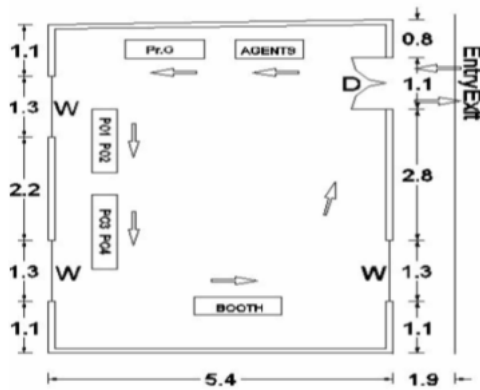

Nazri Naksha

Google Map View

Polling Station Building Front View

Polling Station Front View

Cad View

Key MAP View

1 பெயர் : முத்துகுமார் செ தந்தை பெயர்: செல்வம் வீட்டு எண் : 85,பிளாக் 22 வயது : 21 பாலினம் : ஆண் Photo is available	TAU7033194	2 பெயர் : பாலாஜி தந்தை பெயர்: குமார் வீட்டு எண் : 168 வயது : 30 பாலினம் : ஆண் Photo is available	TAU3883857	3 பெயர் : தனசிங் தந்தை பெயர்: மோகன் வீட்டு எண் : 215 வயது : 53 பாலினம் : ஆண் Photo is available	TAU4107793
4 பெயர் : குமார் தந்தை பெயர்: ஏழுமலை வீட்டு எண் : 401 வயது : 62 பாலினம் : ஆண் Photo is available	TAU5197595	5 பெயர் : கற்பகம் கணவர் பெயர்: குமார் வீட்டு எண் : 401 வயது : 51 பாலினம் : பெண் Photo is available	TAU5197751	6 பெயர் : சதீஷ் தந்தை பெயர்: குமார் வீட்டு எண் : 401 வயது : 32 பாலினம் : ஆண் Photo is available	TAU3013356
7 பெயர் : கன்னியப்பன் கோவிந்தசாமி தந்தை பெயர்: கோவிந்தசாமி வீட்டு எண் : 403 வயது : 57 பாலினம் : ஆண் Photo is available	TAU6617542	8 பெயர் : தனலட்சுமி கன்னியப்பன் கணவர் பெயர்: கன்னியப்பன் வீட்டு எண் : 403 வயது : 51 பாலினம் : பெண் Photo is available	TAU6617633	9 பெயர் : காயத்ரி கண்ணியப்பன் தந்தை பெயர்: கண்ணியப்பன் வீட்டு எண் : 403 வயது : 27 பாலினம் : பெண் Photo is available	TAU6617484
10 பெயர் : துர்காதேவி கண்ணியப்பன் தந்தை பெயர்: கண்ணியப்பன் வீட்டு எண் : 403 வயது : 22 பாலினம் : பெண் Photo is available	TAU6617500	11 பெயர் : முருகன் தந்தை பெயர்: சுப்ரமணி வீட்டு எண் : 405 வயது : 47 பாலினம் : ஆண் Photo is available	TAU0832865	12 பெயர் : கற்பகம் கணவர் பெயர்: முருகன் வீட்டு எண் : 405 வயது : 43 பாலினம் : பெண் Photo is available	EZZ0601260
13 பெயர் : நவீனா தந்தை பெயர்: முருகன் வீட்டு எண் : 405 வயது : 24 பாலினம் : பெண் Photo is available	TAU5851977	14 பெயர் : நந்தினி தந்தை பெயர்: முருகன் வீட்டு எண் : 405 வயது : 21 பாலினம் : பெண் Photo is available	TAU6548788	15 பெயர் : லக்ஷ்மி கணவர் பெயர்: முருகன் வீட்டு எண் : 407 வயது : 49 பாலினம் : பெண் Photo is available	TAU2579548
16 பெயர் : பாலாஜி தந்தை பெயர்: முருகன் வீட்டு எண் : 407 வயது : 35 பாலினம் : ஆண் Photo is available	TAU0841353	17 பெயர் : பாக்கியலட்சுமி கணவர் பெயர்: செல்வம் வீட்டு எண் : 409 வயது : 34 பாலினம் : பெண் Photo is available	TAU3482932	18 பெயர் : நடராஜன் தந்தை பெயர்: கோவிந்தசாமி வீட்டு எண் : 411 வயது : 58 பாலினம் : ஆண் Photo is available	TAU2196905
19 பெயர் : அஞ்சலை கணவர் பெயர்: நடராஜன் வீட்டு எண் : 411 வயது : 46 பாலினம் : பெண் Photo is available	TAU2578672	20 பெயர் : தனலட்சுமி கணவர் பெயர்: ஏழுமலை வீட்டு எண் : 412 வயது : 44 பாலினம் : பெண் Photo is available	EZZ0617175	21 பெயர் : கோதண்டராமன் தந்தை பெயர்: செல்வராஜ் வீட்டு எண் : 413 வயது : 65 பாலினம் : ஆண் Photo is available	EZZ0621649
22 பெயர் : ஜானகி கணவர் பெயர்: கோதண்டராமன் வீட்டு எண் : 413 வயது : 48 பாலினம் : பெண் Photo is available	EZZ0626895	23 பெயர் : மகேந்திரன் தந்தை பெயர்: கோதண்டராமன் வீட்டு எண் : 413 வயது : 34 பாலினம் : ஆண் Photo is available	TAU0840389	24 பெயர் : செல்வி கணவர் பெயர்: கோபாலகிருஷ்ணன் வீட்டு எண் : 416 வயது : 54 பாலினம் : பெண் Photo is available	TAU0835488
25 பெயர் : கோபாலகிருஷ்ணன் தந்தை பெயர்: முனுசாமிபிள்ளை வீட்டு எண் : 416 வயது : 47 பாலினம் : ஆண் Photo is available	TAU1561570	26 பெயர் : சுபாஸ்ரீ தந்தை பெயர்: கோபாலகிருஷ்ணன் வீட்டு எண் : 416 வயது : 23 பாலினம் : பெண் Photo is available	TAU6173553	27 பெயர் : பரணிதரன் தந்தை பெயர்: நடராஜன் வீட்டு எண் : 419 வயது : 47 பாலினம் : ஆண் Photo is available	TAU5851928
28 பெயர் : தனலட்சுமி கணவர் பெயர்: சுயம்பிரகாசம் வீட்டு எண் : 421 வயது : 75 பாலினம் : பெண் Photo is available	EZZ0601245	29 பெயர் : பழனி தந்தை பெயர்: சுயம்பிரகாசம் வீட்டு எண் : 421 வயது : 48 பாலினம் : ஆண் Photo is available	EZZ0624551	30 பெயர் : ரவிசந்திரன் தந்தை பெயர்: சுயம்பிரகாசம் வீட்டு எண் : 421 வயது : 44 பாலினம் : ஆண் Photo is available	TAU2196954