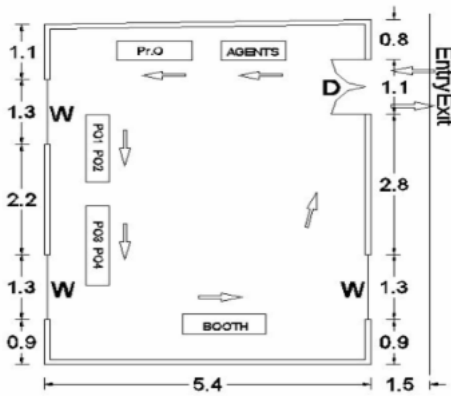

Google Map View

Polling Station Building Front View

Polling Station Front View

Cad View

Key MAP View

1 பெயர் : ராபியா கணவர் பெயர்: நாசர் மைதீன் வீட்டு எண் : 1 வயது : 55 பாலினம் : பெண் Photo is available	TAU1824705	2 பெயர் : கோபிநாத் தந்தை பெயர்: சண்முகம் வீட்டு எண் : 1 வயது : 45 பாலினம் : ஆண் Photo is available	TAU3014164	3 பெயர் : சசிகலா கணவர் பெயர்: கோபிநாத் வீட்டு எண் : 1 வயது : 39 பாலினம் : பெண் Photo is available	TAU3014842
4 பெயர் : தேவி தந்தை பெயர்: விஜயகுமார் வீட்டு எண் : 1 வயது : 31 பாலினம் : பெண் Photo is available	TAU3014495	5 பெயர் : சாமாலா கணவர் பெயர்: சார்லஸ் வீட்டு எண் : 10 வயது : 65 பாலினம் : பெண் Photo is available	TAU1562651	6 பெயர் : சுந்தரி தந்தை பெயர்: சேகர் வீட்டு எண் : 39/2 வயது : 55 பாலினம் : பெண் Photo is available	TAU6204549
7 பெயர் : தினகரன் தந்தை பெயர்: பாஸ்கர் வீட்டு எண் : 90 வயது : 21 பாலினம் : ஆண் Photo is available	TAU6923866	8 பெயர் : சரவணன் தந்தை பெயர்: பொன்னன் வீட்டு எண் : 100 வயது : 24 பாலினம் : ஆண் Photo is available	TAU5772025	9 பெயர் : கார்த்திக் தந்தை பெயர்: கபாலி வீட்டு எண் : 117 வயது : 33 பாலினம் : ஆண் Photo is available	TAU5683842
10 பெயர் : துரைக்கண்ணன் தந்தை பெயர்: கந்தசாமி வீட்டு எண் : 313 வயது : 31 பாலினம் : ஆண் Photo is available	TAU3650678	11 பெயர் : பாலாஜி தந்தை பெயர்: திருவெங்கபிள்ளை வீட்டு எண் : 396 வயது : 49 பாலினம் : ஆண் Photo is available	TAU3370251	12 பெயர் : ரேவதி கணவர் பெயர்: ஜெயவேல் வீட்டு எண் : 683 வயது : 40 பாலினம் : பெண் Photo is available	EZZ0615542
13 பெயர் : புஷ்பா கணவர் பெயர்: வேலு வீட்டு எண் : 803 வயது : 51 பாலினம் : பெண் Photo is available	TAU6933154	14 பெயர் : யுகேஷ் தந்தை பெயர்: வேலு வீட்டு எண் : 803 வயது : 28 பாலினம் : ஆண் Photo is available	TAU4108270	15 பெயர் : கோடீஸ்வரன் தந்தை பெயர்: சண்முகம் வீட்டு எண் : 804 வயது : 58 பாலினம் : ஆண் Photo is available	EZZ5838008
16 பெயர் : வாணி கணவர் பெயர்: கோடீஸ்வரன் வீட்டு எண் : 804 வயது : 50 பாலினம் : பெண் Photo is available	EZZ0604686	17 பெயர் : பத்மாவதி தாயின் பெயர்: ரேணுகா வீட்டு எண் : 804 வயது : 43 பாலினம் : பெண் Photo is available	TAU2580298	18 பெயர் : மோனிஷா தந்தை பெயர்: கோட்டீஸ்வரன் வீட்டு எண் : 804 வயது : 31 பாலினம் : பெண் Photo is available	TAU2580272
19 பெயர் : பூஜா தந்தை பெயர்: கோட்டீஸ்வரன் வீட்டு எண் : 804 வயது : 28 பாலினம் : பெண் Photo is available	TAU4108510	20 பெயர் : வளர்மதி கணவர் பெயர்: பாண்டியன் வீட்டு எண் : 805 வயது : 57 பாலினம் : பெண் Photo is available	TAU0165076	21 பெயர் : ராஜேஷ் தந்தை பெயர்: பரமசிவம் வீட்டு எண் : 806 வயது : 32 பாலினம் : ஆண் Photo is available	TAU2579969
22 பெயர் : கோமதி தந்தை பெயர்: ராஜேஷ் வீட்டு எண் : 806 வயது : 31 பாலினம் : பெண் Photo is available	TAU2579944	23 பெயர் : சிட்டிபாபு தந்தை பெயர்: ராஜி வீட்டு எண் : 807 வயது : 73 பாலினம் : ஆண் Photo is available	TAU6933378	24 பெயர் : சிட்டிபாபு தந்தை பெயர்: ராஜி வீட்டு எண் : 808 வயது : 70 பாலினம் : ஆண் Photo is available	EZZ0621680
25 பெயர் : வசந்தா கணவர் பெயர்: சிட்டிபாபு வீட்டு எண் : 808 வயது : 61 பாலினம் : பெண் Photo is available	TAU6933220	26 பெயர் : வசந்தா கணவர் பெயர்: சிட்டிபாபு வீட்டு எண் : 808 வயது : 60 பாலினம் : பெண் Photo is available	EZZ0604694	27 பெயர் : ரமேஷ் தந்தை பெயர்: கிருஷ்ணன் வீட்டு எண் : 809 வயது : 41 பாலினம் : ஆண் Photo is available	TAU3014750
28 பெயர் : லாவண்யா கணவர் பெயர்: ரமேஷ் வீட்டு எண் : 809 வயது : 39 பாலினம் : பெண் Photo is available	TAU3013570	29 பெயர் : சீதா கணவர் பெயர்: நரசிம்மலு வீட்டு எண் : 813 வயது : 69 பாலினம் : பெண் Photo is available	TAU6933469	30 பெயர் : திவ்ய தர்ஷினி சி தந்தை பெயர்: சிவகுமார் வீட்டு எண் : 813 வயது : 24 பாலினம் : பெண் Photo is available	TAU6388367