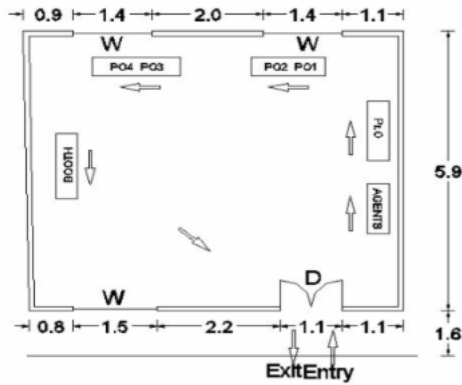

Nazri Naksha

Google Map View

Polling Station Building Front View

Polling Station Front View

Cad View

Key MAP View

1 பெயர் : சமதி கணவர் பெயர்: கலிமுத்து வீட்டு எண் : 1944 வயது : 40 பாலினம் : பெண்	TAU588722 Photo is available	2 பெயர் : அஸ்வினி தந்தை பெயர்: கலிமுத்து வீட்டு எண் : 1944 வயது : 23 பாலினம் : பெண்	TAU5943402 Photo is available	3 பெயர் : பிரியா தாயின் பெயர்: சித்ரா வீட்டு எண் : 1951 வயது : 23 பாலினம் : பெண்	TAU6170468 Photo is available
4 பெயர் : பரத் தந்தை பெயர்: சம்பத் வீட்டு எண் : 1962 வயது : 25 பாலினம் : ஆண்	TAU5892864 Photo is available	5 பெயர் : ஜோதிலட்சுமி கணவர் பெயர்: ராஜன் வீட்டு எண் : 1974 வயது : 34 பாலினம் : பெண்	TAU4722278 Photo is available	6 பெயர் : மங்கை லட்சுமி கணவர் பெயர்: பரணி வீட்டு எண் : 1974 வயது : 29 பாலினம் : பெண்	TAU5893318 Photo is available
7 பெயர் : மகாலட்சுமி கணவர் பெயர்: செல்வம் வீட்டு எண் : 1975 வயது : 56 பாலினம் : பெண்	TAU5517784 Photo is available	8 பெயர் : செந்தில் தந்தை பெயர்: செல்வம் வீட்டு எண் : 1975 வயது : 40 பாலினம் : ஆண்	EZZ0564880 Photo is available	9 பெயர் : வெங்கடேஷ் தந்தை பெயர்: செல்வம் வீட்டு எண் : 1975 வயது : 35 பாலினம் : ஆண்	TAU0675223 Photo is available
10 பெயர் : ஹரிஜோசப் தந்தை பெயர்: பங்கிராஜ் வீட்டு எண் : 1977 வயது : 58 பாலினம் : ஆண்	TAU5517792 Photo is available	11 பெயர் : சரோஜா கணவர் பெயர்: துரைசாமி வீட்டு எண் : 1979 வயது : 50 பாலினம் : பெண்	TAU1563147 Photo is available	12 பெயர் : ஆஜிராபானு கணவர் பெயர்: நாசூர் மைதீன் வீட்டு எண் : 1981 வயது : 41 பாலினம் : பெண்	TAU2201200 Photo is available
13 பெயர் : கௌசல்யா தந்தை பெயர்: ஹரிஜோசப் வீட்டு எண் : 1982 வயது : 31 பாலினம் : பெண்	TAU4369427 Photo is available	14 பெயர் : ராஜாத்தி கணவர் பெயர்: குமார் வீட்டு எண் : 1984 வயது : 51 பாலினம் : பெண்	EZZ0557140 Photo is available	15 பெயர் : கார்த்திக் தந்தை பெயர்: குமார் வீட்டு எண் : 1984 வயது : 33 பாலினம் : ஆண்	TAU2581098 Photo is available
16 பெயர் : காயத்திரி தந்தை பெயர்: குமார் வீட்டு எண் : 1984 வயது : 31 பாலினம் : பெண்	TAU3652054 Photo is available	17 பெயர் : செல்வி கணவர் பெயர்: குருசாமி வீட்டு எண் : 1990 வயது : 35 பாலினம் : பெண்	TAU5793195 Photo is available	18 பெயர் : இராஜ்குமார் தந்தை பெயர்: இசக்கிமுத்து வீட்டு எண் : 1991 வயது : 39 பாலினம் : ஆண்	TAU3652062 Photo is available
#2 19 பெயர் : ரேவதி கணவர் பெயர்: ராஜ்குமார் வீட்டு எண் : 1991 வயது : 37 பாலினம் : பெண்	TAU0837625 Photo is available	20 பெயர் : சர்குணம் கணவர் பெயர்: இசக்கிமுத்து வீட்டு எண் : 1992 வயது : 62 பாலினம் : பெண்	EZZ0557116 Photo is available	21 பெயர் : சீனிவாசன் தந்தை பெயர்: கோவிந்தசாமி வீட்டு எண் : 1995 வயது : 60 பாலினம் : ஆண்	TAU5057203 Photo is available
22 பெயர் : பாலாஜி தந்தை பெயர்: சினிவாசன் வீட்டு எண் : 1995 வயது : 39 பாலினம் : ஆண்	TAU0327791 Photo is available	23 பெயர் : ஆனந்தி கணவர் பெயர்: பாலாஜி வீட்டு எண் : 1995 வயது : 37 பாலினம் : பெண்	TAU3652369 Photo is available	24 பெயர் : சாந்தி கணவர் பெயர்: மேத்திவாசகாயநாதன் வீட்டு எண் : 1997 வயது : 45 பாலினம் : பெண்	EZZ0631267 Photo is available
25 பெயர் : லதா கணவர் பெயர்: ஆறுமுகம் வீட்டு எண் : 2002 வயது : 53 பாலினம் : பெண்	TAU0327684 Photo is available	26 பெயர் : தமிழ்செல்வி கணவர் பெயர்: கனகராஜ் வீட்டு எண் : 2006 வயது : 54 பாலினம் : பெண்	EZZ0634196 Photo is available	27 பெயர் : கதிர்சென் தந்தை பெயர்: காமராஜ் வீட்டு எண் : 2007 வயது : 29 பாலினம் : ஆண்	TAU4369252 Photo is available
28 பெயர் : குமரேசன் தந்தை பெயர்: காமராஜ் வீட்டு எண் : 2008 வயது : 30 பாலினம் : ஆண்	TAU3651916 Photo is available	29 பெயர் : ஷா தந்தை பெயர்: ஷா வீட்டு எண் : 2011 வயது : 62 பாலினம் : ஆண்	EZZ0623942 Photo is available	30 பெயர் : ஆபிஷா கணவர் பெயர்: ஷா வீட்டு எண் : 2011 வயது : 54 பாலினம் : பெண்	TAU4110003 Photo is available