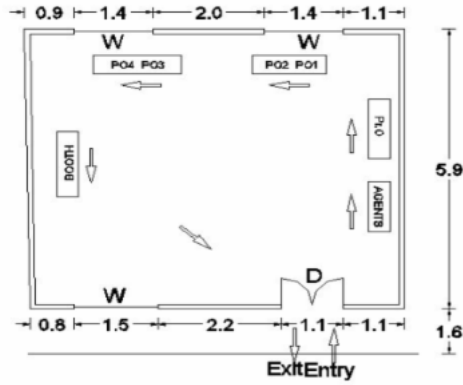

வாக்காளர் பதிவு அலுவலரின்
கையொப்பம்

Nazri Naksha

Google Map View

Polling Station Building Front View

Polling Station Front View

Cad View

Key MAP View

| | | | | | |
|--|------------|---|------------|---|------------|
| 1 பெயர் : ரேகா கணவர் பெயர் : லட்சுமணன் வீட்டு எண் : 1 வயது : 70 பாலினம் : பெண் Photo is available | TAU3652526 | 2 பெயர் : ரேவதி தந்தை பெயர் : வேலு வீட்டு எண் : 1 வயது : 30 பாலினம் : பெண் Photo is available | TAU3015948 | 3 பெயர் : வினோதினி தந்தை பெயர் : வினோதினி வீட்டு எண் : 59 வயது : 25 பாலினம் : பெண் Photo is available | TAU4965224 |
| 4 பெயர் : பவளக்கொடி கணவர் பெயர் : பன்னீர்செல்வம் வீட்டு எண் : 420 வயது : 25 பாலினம் : பெண் Photo is available | TAU5792775 | 5 பெயர் : சக்திவேல் தந்தை பெயர் : சங்கர் வீட்டு எண் : 464 வயது : 39 பாலினம் : ஆண் Photo is available | TAU0327668 | 6 பெயர் : தாட்சாயினி கணவர் பெயர் : டில்லி பாபு வீட்டு எண் : 622 வயது : 51 பாலினம் : பெண் Photo is available | TAU4110250 |
| 7 பெயர் : ரம்யா தந்தை பெயர் : பாபு வீட்டு எண் : 897 வயது : 26 பாலினம் : பெண் Photo is available | TAU4899555 | 8 பெயர் : அசோக்குமார் தந்தை பெயர் : கோபால்கிருஷ்ணன் வீட்டு எண் : 2106 வயது : 48 பாலினம் : ஆண் Photo is available | TAU0328666 | 9 பெயர் : சாந்தி கணவர் பெயர் : அசோக்குமார் வீட்டு எண் : 2106 வயது : 43 பாலினம் : பெண் Photo is available | TAU0328765 |
| 10 பெயர் : சினா கணவர் பெயர் : கிஷ்ணன் வீட்டு எண் : 2116 வயது : 50 பாலினம் : பெண் Photo is available | TAU4963526 | 11 பெயர் : குமார் தந்தை பெயர் : பாலன் வீட்டு எண் : 2117 வயது : 56 பாலினம் : ஆண் Photo is available | TAU5517826 | 12 பெயர் : சுரேந்தர் தந்தை பெயர் : குமார் வீட்டு எண் : 2117 வயது : 34 பாலினம் : ஆண் Photo is available | TAU0673822 |
| 13 பெயர் : வனிதா கணவர் பெயர் : பிரகாஷ் வீட்டு எண் : 2120 வயது : 40 பாலினம் : பெண் Photo is available | EZZ0613992 | 14 பெயர் : சரவணன் தந்தை பெயர் : மருதுபாண்டி வீட்டு எண் : 2122 வயது : 45 பாலினம் : ஆண் Photo is available | EZZ5347067 | 15 பெயர் : வசந்தி கணவர் பெயர் : சரவணன் வீட்டு எண் : 2122 வயது : 43 பாலினம் : பெண் Photo is available | EZZ5347059 |
| 16 பெயர் : மூர்த்தி தந்தை பெயர் : முருகேசன் வீட்டு எண் : 2136 வயது : 60 பாலினம் : ஆண் Photo is available | EZZ0538819 | 17 பெயர் : மலர் தந்தை பெயர் : மூர்த்தி வீட்டு எண் : 2136 வயது : 55 பாலினம் : பெண் Photo is available | EZZ0562728 | 18 பெயர் : இருசம்மாள் கணவர் பெயர் : அமாவாசை வீட்டு எண் : 2137 வயது : 65 பாலினம் : பெண் Photo is available | EZZ0544379 |
| 19 பெயர் : சுகதி கணவர் பெயர் : செல்வம் வீட்டு எண் : 2142 வயது : 57 பாலினம் : பெண் Photo is available | EZZ0544387 | 20 பெயர் : செல்வம் தந்தை பெயர் : பெரியசாமி வீட்டு எண் : 2142 வயது : 55 பாலினம் : ஆண் Photo is available | EZZ5845201 | 21 பெயர் : நாகலிங்கம் தந்தை பெயர் : முத்து வீட்டு எண் : 2143 வயது : 65 பாலினம் : ஆண் Photo is available | TAU5517842 |
| 22 பெயர் : செல்வம் தந்தை பெயர் : நாகலிங்கம் வீட்டு எண் : 2143 வயது : 43 பாலினம் : ஆண் Photo is available | EZZ0538942 | 23 பெயர் : அல்லியம்மாள் கணவர் பெயர் : ரெங்கநாதன் வீட்டு எண் : 2153 வயது : 56 பாலினம் : பெண் Photo is available | EZZ0558510 | 24 பெயர் : புஷ்பலதா கணவர் பெயர் : அல்லியம்மாள் வீட்டு எண் : 2153 வயது : 35 பாலினம் : பெண் Photo is available | TAU3016334 |
| 25 பெயர் : குமரேசன் தந்தை பெயர் : ரங்கன் வீட்டு எண் : 2153 வயது : 29 பாலினம் : ஆண் Photo is available | TAU3884673 | 26 பெயர் : சுரேஷ் தந்தை பெயர் : ராஜேந்திரன் வீட்டு எண் : 2154 வயது : 45 பாலினம் : ஆண் Photo is available | EZZ0544130 | 27 பெயர் : ரமேஷ் தந்தை பெயர் : ராஜேந்திரன் வீட்டு எண் : 2154 வயது : 42 பாலினம் : ஆண் Photo is available | EZZ0547117 |
| 28 பெயர் : மாரியம்மா கணவர் பெயர் : சுப்பிரமணி வீட்டு எண் : 2157 வயது : 60 பாலினம் : பெண் Photo is available | TAU5517883 | 29 பெயர் : பவானி தந்தை பெயர் : சுப்பிரமணி வீட்டு எண் : 2157 வயது : 39 பாலினம் : பெண் Photo is available | EZZ0545525 | 30 பெயர் : ராஜேந்திரன் தந்தை பெயர் : மணி வீட்டு எண் : 2159 வயது : 50 பாலினம் : ஆண் Photo is available | EZZ0557603 |