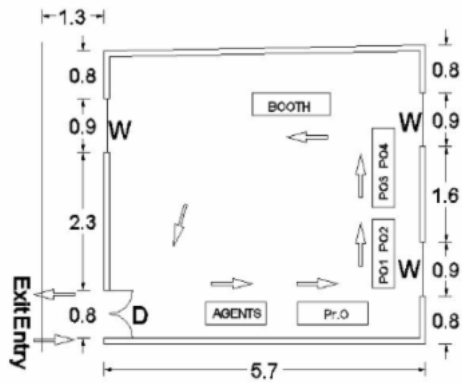

Google Map View

Polling Station Building Front View

Polling Station Front View

Cad View

Key MAP View

1 பெயர் : பிரியா கணவர் பெயர்: அப்துல் ரகுமான் வீட்டு எண் : 1 வயது : 45 பாலினம் : பெண் Photo is available	TAU3653136	2 பெயர் : அப்துல்ரகுமான் தந்தை பெயர்: அஞ்சாக்கண்ணு வீட்டு எண் : 1 வயது : 40 பாலினம் : ஆண் Photo is available	TAU3653235	3 பெயர் : தேவி தந்தை பெயர்: கண்ணன் வீட்டு எண் : 1 வயது : 33 பாலினம் : பெண் Photo is available	TAU3652872
4 பெயர் : சூர்யகுமார் தந்தை பெயர்: சேகர் வீட்டு எண் : 1 வயது : 30 பாலினம் : ஆண் Photo is available	TAU3653151	5 பெயர் : தமிழ்வாணி தந்தை பெயர்: சுப்பு வீட்டு எண் : 84 வயது : 25 பாலினம் : பெண் Photo is available	TAU5994504	6 பெயர் : சீனிவாசன் தந்தை பெயர்: சந்திரன் வீட்டு எண் : 293 வயது : 51 பாலினம் : ஆண் Photo is available	TAU4722393
7 பெயர் : மாரியப்பன் தந்தை பெயர்: வேலு வீட்டு எண் : 305 வயது : 42 பாலினம் : ஆண் Photo is available	TAU4722385	8 பெயர் : சனில் குமார் தந்தை பெயர்: ராஜேந்திரன் வீட்டு எண் : 2159/2160 வயது : 26 பாலினம் : ஆண் Photo is available	TAU5963129	9 பெயர் : மணிகண்டன் தந்தை பெயர்: முருகேசன் வீட்டு எண் : 2246 வயது : 32 பாலினம் : ஆண் Photo is available	TAU4722526
10 பெயர் : சு கோகுலவரன் தந்தை பெயர்: சுரேஷ் வீட்டு எண் : 2280 வயது : 23 பாலினம் : ஆண் Photo is available	TAU6570410	11 பெயர் : கெஜலட்சுமி கணவர் பெயர்: ஆறுமுகம் வீட்டு எண் : 2295 வயது : 38 பாலினம் : பெண் Photo is available	TAU4111035	12 பெயர் : சண்முகபிரியா கணவர் பெயர்: மணிமாறன் வீட்டு எண் : 2365 வயது : 28 பாலினம் : பெண் Photo is available	TAU5789771
13 பெயர் : உஷா கணவர் பெயர்: விக்டர் வீட்டு எண் : 2435 வயது : 36 பாலினம் : பெண் Photo is available	TAU0679118	14 பெயர் : சேக்சிராஜ் உதீன் தந்தை பெயர்: முஸ்தப்பா வீட்டு எண் : 2597 வயது : 48 பாலினம் : ஆண் Photo is available	TAU3885076	15 பெயர் : கலா கணவர் பெயர்: சரஸ்வதி வீட்டு எண் : 2650 வயது : 44 பாலினம் : பெண் Photo is available	TAU6505127
S2 16 பெயர் : மஞ்சலா தந்தை பெயர்: குமார் வீட்டு எண் : 2697 வயது : 25 பாலினம் : பெண் Photo is available	TAU5688064	17 பெயர் : சங்கர் தந்தை பெயர்: சுந்தரம் வீட்டு எண் : 2755 வயது : 49 பாலினம் : ஆண் Photo is available	TAU3653102	18 பெயர் : சாமுண்டீஸ்வரி கணவர் பெயர்: தீனதயாளன் வீட்டு எண் : 2760 வயது : 42 பாலினம் : பெண் Photo is available	TAU0172734
19 பெயர் : சந்தானலட்சுமி கணவர் பெயர்: பாலமுருகன் வீட்டு எண் : 2778 வயது : 26 பாலினம் : பெண் Photo is available	TAU5792098	20 பெயர் : லோகேஷ் தந்தை பெயர்: ஜெய்சங்கர் வீட்டு எண் : 2796 வயது : 28 பாலினம் : ஆண் Photo is available	TAU4369963	21 பெயர் : ராஜா தந்தை பெயர்: காளி வீட்டு எண் : 2800 வயது : 53 பாலினம் : ஆண் Photo is available	TAU0838185
22 பெயர் : ராஜேஸ்வரி கணவர் பெயர்: ராஜா வீட்டு எண் : 2800 வயது : 43 பாலினம் : பெண் Photo is available	TAU1563964	23 பெயர் : தீரிபூரா சுந்தரி கணவர் பெயர்: கோபிநாதன் வீட்டு எண் : 2801 வயது : 42 பாலினம் : பெண் Photo is available	TAU5955067	S2 24 பெயர் : பா ரெஜினாமாலா கணவர் பெயர்: பாலகிருஷ்ணன் வீட்டு எண் : 2803 வயது : 63 பாலினம் : பெண் Photo is available	EZZ0564849
25 பெயர் : தனலட்சுமி கணவர் பெயர்: கோபால் வீட்டு எண் : 2803 வயது : 49 பாலினம் : பெண் Photo is available	TAU4110730	26 பெயர் : நாகம்மாள் கணவர் பெயர்: கோபால் வீட்டு எண் : 2803-2804 வயது : 57 பாலினம் : பெண் Photo is available	TAU4110748	27 பெயர் : கோபிநாதன் தந்தை பெயர்: மோகன்ராஜ் வீட்டு எண் : 2805 வயது : 44 பாலினம் : ஆண் Photo is available	TAU5963111
28 பெயர் : பொன்னம்மாள் கணவர் பெயர்: பழனி வீட்டு எண் : 2807 வயது : 55 பாலினம் : பெண் Photo is available	TAU4110615	29 பெயர் : மணிமேகலை கணவர் பெயர்: வினோத்குமார் வீட்டு எண் : 2807 வயது : 36 பாலினம் : பெண் Photo is available	TAU4110672	30 பெயர் : நிர்மல் தாயின் பெயர்: பொன்னம்மாள் வீட்டு எண் : 2807 வயது : 33 பாலினம் : ஆண் Photo is available	TAU2202927