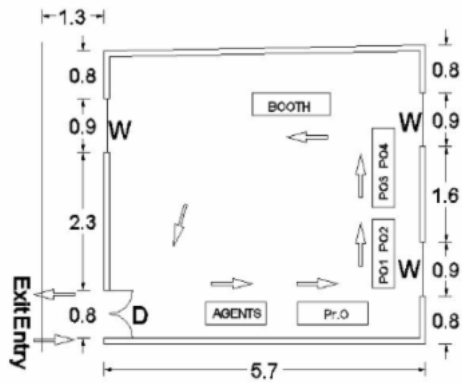

Google Map View

Polling Station Building Front View

Polling Station Front View

Cad View

Key MAP View

1	TAU1825447	பெயர் : அரிகிருஷ்ணன் தந்தை பெயர்: திருமலை வீட்டு எண் : 1 வயது : 62 பாலினம் : ஆண்	Photo is available	2	TAU1825454	பெயர் : கீதா கணவர் பெயர்: அரிகிருஷ்ணன் வீட்டு எண் : 1 வயது : 55 பாலினம் : பெண்	Photo is available	3	TAU1825462	பெயர் : முரளிகுமார் தந்தை பெயர்: அரிகிருஷ்ணன் வீட்டு எண் : 1 வயது : 36 பாலினம் : ஆண்	Photo is available
4	TAU6374086	பெயர் : ஜெபஷ்டின் தந்தை பெயர்: ஜெய் கணேசன் வீட்டு எண் : 01 வயது : 22 பாலினம் : ஆண்	Photo is available	5	TAU2204121	பெயர் : உமாமகேஸ்வரி கணவர் பெயர்: முரளிதரன் வீட்டு எண் : 34 வயது : 46 பாலினம் : பெண்	Photo is available	6	TAU2204055	பெயர் : மல்லிகா கணவர் பெயர்: அந்தோனி வீட்டு எண் : 42 வயது : 54 பாலினம் : பெண்	Photo is available
S 7	TAU4111118	பெயர் : வித்யா கணவர் பெயர்: சேகர் வீட்டு எண் : 116 வயது : 33 பாலினம் : பெண்	Photo is available	8	TAU5761127	பெயர் : விக்கனேஷ் தந்தை பெயர்: ஆயம்மாள் வீட்டு எண் : 376 வயது : 26 பாலினம் : ஆண்	Photo is available	9	TAU5955562	பெயர் : ராஜாராஜேஷ்வரி தந்தை பெயர்: ராயன் வீட்டு எண் : 2450 வயது : 27 பாலினம் : பெண்	Photo is available
10	TAU7060650	பெயர் : மாரிசெல்வம் பி தந்தை பெயர்: பிச்சைகணி வீட்டு எண் : 3023 வயது : 20 பாலினம் : ஆண்	Photo is available	11	EZZ0568311	பெயர் : குமார் தந்தை பெயர்: முருகேசன் வீட்டு எண் : 3201 வயது : 50 பாலினம் : ஆண்	Photo is available	12	EZZ0577031	பெயர் : சிவகாமி கணவர் பெயர்: குமார் வீட்டு எண் : 3201 வயது : 47 பாலினம் : பெண்	Photo is available
13	TAU5955901	பெயர் : திரு வித்யா தந்தை பெயர்: குமார் வீட்டு எண் : 3201 வயது : 27 பாலினம் : பெண்	Photo is available	14	TAU5955851	பெயர் : பவித்ரா தந்தை பெயர்: குமார் வீட்டு எண் : 3201 வயது : 25 பாலினம் : ஆண்	Photo is available	15	TAU4722567	பெயர் : எல்மமாள் கணவர் பெயர்: கிருஷ்ணன் வீட்டு எண் : 3204 வயது : 71 பாலினம் : பெண்	Photo is available
16	EZZ0579623	பெயர் : மோகன் தந்தை பெயர்: சுப்புராயன் வீட்டு எண் : 3206 வயது : 60 பாலினம் : ஆண்	Photo is available	17	EZZ0617811	பெயர் : அமிர்தம் கணவர் பெயர்: மோகன் வீட்டு எண் : 3206 வயது : 50 பாலினம் : பெண்	Photo is available	18	TAU6220446	பெயர் : தமிழ்செல்வன் தந்தை பெயர்: மோகன் வீட்டு எண் : 3206 வயது : 26 பாலினம் : ஆண்	Photo is available
19	EZZ0615781	பெயர் : கற்பகம் கணவர் பெயர்: வெங்கடேசன் வீட்டு எண் : 3210 வயது : 48 பாலினம் : பெண்	Photo is available	20	TAU4111373	பெயர் : விக்கனேஷ்வர் தந்தை பெயர்: வெங்கடேசன் வீட்டு எண் : 3210 வயது : 28 பாலினம் : ஆண்	Photo is available	21	TAU5955471	பெயர் : பத்மபூர் தந்தை பெயர்: வெங்கடேசன் வீட்டு எண் : 3210 வயது : 27 பாலினம் : பெண்	Photo is available
22	TAU0674283	பெயர் : திருமுருகன் தந்தை பெயர்: அரசப்பன் வீட்டு எண் : 3212 வயது : 43 பாலினம் : ஆண்	Photo is available	23	EZZ5846720	பெயர் : முத்துலட்சுமி கணவர் பெயர்: திருமுருகன் வீட்டு எண் : 3212 வயது : 42 பாலினம் : பெண்	Photo is available	# 24	TAU6500110	பெயர் : ஸ்வேதா தி தந்தை பெயர்: திருமுருகன் வீட்டு எண் : 3212 வயது : 21 பாலினம் : பெண்	Photo is available
25	EZZ5846746	பெயர் : நிரமலா கணவர் பெயர்: ஆறுமுகம் வீட்டு எண் : 3214 வயது : 66 பாலினம் : பெண்	Photo is available	26	TAU0839274	பெயர் : ஜெயபிரியா கணவர் பெயர்: சிவாஜிசுந்தரம் வீட்டு எண் : 3214 வயது : 35 பாலினம் : பெண்	Photo is available	27	EZZ0629923	பெயர் : பிரேம்தாஸ் தந்தை பெயர்: குப்புசாமி வீட்டு எண் : 3215 வயது : 48 பாலினம் : ஆண்	Photo is available
# 28	EZZ0615773	பெயர் : மேகலா பி கணவர் பெயர்: பிரேம்தாஸ் வீட்டு எண் : 3215 வயது : 42 பாலினம் : பெண்	Photo is available	29	TAU7081508	பெயர் : பி தீபக் தந்தை பெயர்: பிரேம்தாஸ் வீட்டு எண் : 3215 வயது : 22 பாலினம் : ஆண்	Photo is available	30	TAU6988596	பெயர் : ரெங்கநாதன் தந்தை பெயர்: சுப்ரமணியன் வீட்டு எண் : 3217 வயது : 58 பாலினம் : ஆண்	Photo is available