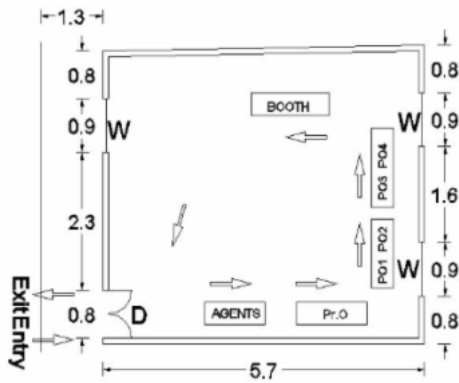

Google Map View

Polling Station Building Front View

Polling Station Front View

Cad View

Key MAP View

1 பெயர் : மணி தந்தை பெயர் : கோவிந்தசாமி வீட்டு எண் : 2/126 வயது : 45 பாலினம் : பெண் Photo is available	TAU6205132	2 பெயர் : நாக பூஷண் ராவ் தந்தை பெயர் : வெங்கட ராவ் வீட்டு எண் : 5/360 வயது : 49 பாலினம் : ஆண் Photo is available	TAU6029904	3 பெயர் : மேகலா கணவர் பெயர் : சந்துரு வீட்டு எண் : 41 வயது : 33 பாலினம் : பெண் Photo is available	TAU4722922
4 பெயர் : காதர் பீ தந்தை பெயர் : உசேன் பாஷா வீட்டு எண் : 54/32 வயது : 25 பாலினம் : ஆண் Photo is available	TAU5110523	5 பெயர் : வேங்கடேஷ் மு தந்தை பெயர் : முருகன் வீட்டு எண் : 3303 வயது : 22 பாலினம் : ஆண் Photo is available	TAU6574685	6 பெயர் : பிரியா தந்தை பெயர் : பிரியா வீட்டு எண் : 3787 வயது : 34 பாலினம் : ஆண் Photo is available	TAU4722930
7 பெயர் : நிதிஅழகன் தந்தை பெயர் : அன்பு வீட்டு எண் : 4101 வயது : 34 பாலினம் : ஆண் Photo is available	TAU3885894	8 பெயர் : சகிலா கணவர் பெயர் : கோபால கிருஷ்ணன் வீட்டு எண் : 4173 வயது : 42 பாலினம் : பெண் Photo is available	TAU5986997	9 பெயர் : பிரியா தந்தை பெயர் : சிட்டிபாபு வீட்டு எண் : 4316 வயது : 29 பாலினம் : பெண் Photo is available	ZBS1593243
10 பெயர் : பரத்வாஜன் தந்தை பெயர் : பாலகிருஷ்ணன் வீட்டு எண் : 4392 வயது : 29 பாலினம் : ஆண் Photo is available	TAU4370862	11 பெயர் : சின்னபையன் தந்தை பெயர் : கன்னியப்பன் வீட்டு எண் : 4401 வயது : 54 பாலினம் : ஆண் Photo is available	TAU3483732	12 பெயர் : மல்லிகா கணவர் பெயர் : சின்னபையன் வீட்டு எண் : 4401 வயது : 50 பாலினம் : பெண் Photo is available	TAU3372117
13 பெயர் : கீதா கணவர் பெயர் : சின்னபையன் வீட்டு எண் : 4402 வயது : 39 பாலினம் : பெண் Photo is available	TAU3372158	14 பெயர் : பா கஜலட்சுமி இதரர் பெயர் : பாஸ்கர் வீட்டு எண் : 4405 வயது : 41 பாலினம் : ஆண் Photo is available	TAU7101447	15 பெயர் : வெங்கடேஷ் தந்தை பெயர் : பட்டு வீட்டு எண் : 4413 வயது : 56 பாலினம் : ஆண் Photo is available	EZZ0576850
16 பெயர் : மணிமாலா கணவர் பெயர் : வெங்கடேஷ் வீட்டு எண் : 4413 வயது : 53 பாலினம் : பெண் Photo is available	EZZ5848916	17 பெயர் : திவ்யாபாரதி வெங்கடேசன் தந்தை பெயர் : வெங்கடேசன் வீட்டு எண் : 4414 வயது : 29 பாலினம் : பெண் Photo is available	TAU6673412	18 பெயர் : கலைமணி கணவர் பெயர் : அழகுவேல் வீட்டு எண் : 4422 வயது : 56 பாலினம் : பெண் Photo is available	TAU4370938
19 பெயர் : சிவகாமி கணவர் பெயர் : தேவராஜ் வீட்டு எண் : 4423 வயது : 55 பாலினம் : பெண் Photo is available	EZZ5848932	20 பெயர் : அலமேலு தந்தை பெயர் : தேவராஜ் வீட்டு எண் : 4423 வயது : 28 பாலினம் : பெண் Photo is available	TAU4370920	21 பெயர் : முருகன் தந்தை பெயர் : கணபதி வீட்டு எண் : 4427 வயது : 48 பாலினம் : ஆண் Photo is available	EZZ0611384
22 பெயர் : விக்னேஷ் முருகன் தந்தை பெயர் : முருகன் வீட்டு எண் : 4427 வயது : 20 பாலினம் : ஆண் Photo is available	TAU6673404	23 பெயர் : கௌரி கணவர் பெயர் : உதயக்குமார் வீட்டு எண் : 4429 வயது : 50 பாலினம் : பெண் Photo is available	EZZ0558197	24 பெயர் : ராஜேஷ் தந்தை பெயர் : மரியம்மாள் வீட்டு எண் : 4431 வயது : 33 பாலினம் : ஆண் Photo is available	TAU5712476
25 பெயர் : உதயகுமார் தந்தை பெயர் : ஏழுமலை வீட்டு எண் : 4435 வயது : 64 பாலினம் : ஆண் Photo is available	TAU1567080	26 பெயர் : கற்பகம் கணவர் பெயர் : உதயகுமார் வீட்டு எண் : 4435 வயது : 50 பாலினம் : பெண் Photo is available	TAU1567072	27 பெயர் : சுரேஷ் தந்தை பெயர் : உதயகுமார் வீட்டு எண் : 4436 வயது : 30 பாலினம் : ஆண் Photo is available	TAU3018249
28 பெயர் : தனசேகரன் தந்தை பெயர் : பொன்னம்பலம் வீட்டு எண் : 4437 வயது : 60 பாலினம் : ஆண் Photo is available	EZZ0623124	29 பெயர் : சுமதி கணவர் பெயர் : தனசேகரன் வீட்டு எண் : 4438 வயது : 55 பாலினம் : பெண் Photo is available	EZZ0609875	30 பெயர் : அறிவுழகன் தந்தை பெயர் : வீரய்யன் வீட்டு எண் : 4439 வயது : 55 பாலினம் : ஆண் Photo is available	LWN1282953