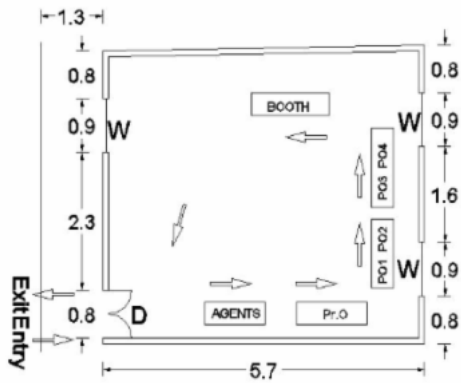

Google Map View

Polling Station Building Front View

Polling Station Front View

Cad View

Key MAP View

1 பெயர் : முனியம்மாள் கணவர் பெயர் : மூர்த்தி வீட்டு எண் : 1 வயது : 57 பாலினம் : பெண்	TAU2585495 Photo is available	#2 2 பெயர் : சாமுவேல்ராஜ் தி தந்தை பெயர் : திருமலை வீட்டு எண் : 1 வயது : 41 பாலினம் : ஆண்	TAU2585529 Photo is available	3 பெயர் : ஆத்திகா பாத்திமா பாணு கணவர் பெயர் : ஜாகீர் உசேன் வீட்டு எண் : 1 வயது : 41 பாலினம் : பெண்	TAU2585446 Photo is available
4 பெயர் : தணலட்சுமி தந்தை பெயர் : மூர்த்தி வீட்டு எண் : 1 வயது : 33 பாலினம் : பெண்	TAU2585511 Photo is available	# 5 பெயர் : விநாயகம் மூர்த்தி தந்தை பெயர் : மூர்த்தி வீட்டு எண் : கதவு எண் 5564 வயது : 31 பாலினம் : ஆண்	TAU2585503 Photo is available	6 பெயர் : திவ்யா தந்தை பெயர் : மனோகர் வீட்டு எண் : 18 வயது : 25 பாலினம் : பெண்	TAU5206370 Photo is available
7 பெயர் : மகேந்திரன் தந்தை பெயர் : ராதாகிருஷ்ணன் வீட்டு எண் : 2659 வயது : 39 பாலினம் : ஆண்	TAU1826098 Photo is available	8 பெயர் : சாந்தி கணவர் பெயர் : மகேந்திரன் வீட்டு எண் : 2659 வயது : 37 பாலினம் : பெண்	TAU1826007 Photo is available	9 பெயர் : குமார் தந்தை பெயர் : பூநிவாசன் வீட்டு எண் : 4365 வயது : 59 பாலினம் : ஆண்	TAU6335673 Photo is available
10 பெயர் : சங்கர் தந்தை பெயர் : கண்ணன் வீட்டு எண் : 4371 வயது : 53 பாலினம் : ஆண்	TAU1826056 Photo is available	11 பெயர் : தமிழ் வாணன் ச தந்தை பெயர் : சங்கர் க வீட்டு எண் : 4371, வயது : 22 பாலினம் : ஆண்	TAU6774723 Photo is available	12 பெயர் : குமார் வ தந்தை பெயர் : வடிவேல் வீட்டு எண் : 4401-4402 வயது : 55 பாலினம் : ஆண்	TAU6796361 Photo is available
13 பெயர் : கவிதா கணவர் பெயர் : சிவகுமார் வீட்டு எண் : 4602 வயது : 46 பாலினம் : பெண்	TAU4723045 Photo is available	14 பெயர் : மனோகரி கணவர் பெயர் : கபீர்தாஸ் வீட்டு எண் : 4801 வயது : 54 பாலினம் : பெண்	TAU2208114 Photo is available	15 பெயர் : மாரிமுத்து தந்தை பெயர் : வேலாயுதம் வீட்டு எண் : 4805 வயது : 45 பாலினம் : ஆண்	TAU4112504 Photo is available
16 பெயர் : ரேணுகாதேவி கணவர் பெயர் : மாரிமுத்து வீட்டு எண் : 4805 வயது : 41 பாலினம் : பெண்	TAU4112512 Photo is available	17 பெயர் : சரவணன் தந்தை பெயர் : பாண்டிரங்கன் வீட்டு எண் : 4813 வயது : 55 பாலினம் : ஆண்	EZZ0582882 Photo is available	18 பெயர் : அம்மு கணவர் பெயர் : சரவணன் வீட்டு எண் : 4813 வயது : 45 பாலினம் : பெண்	EZZ0585307 Photo is available
19 பெயர் : சின்னபொன்னு கணவர் பெயர் : பாண்டிரங்கன் வீட்டு எண் : 4814 வயது : 70 பாலினம் : பெண்	EZZ0585224 Photo is available	20 பெயர் : சுரேஷ் தந்தை பெயர் : ஏழுமலை வீட்டு எண் : 4833 வயது : 42 பாலினம் : ஆண்	EZZ0586628 Photo is available	21 பெயர் : கண்ணம்மாள் கணவர் பெயர் : காத்தவராயன் வீட்டு எண் : 4836 வயது : 82 பாலினம் : பெண்	TAU0168708 Photo is available
22 பெயர் : உமேஷ் அ தந்தை பெயர் : அனுமந்தன் வீட்டு எண் : 4838 வயது : 24 பாலினம் : ஆண்	TAU6676068 Photo is available	23 பெயர் : மேகதீஸ்வன் தந்தை பெயர் : தேவேந்திரன் வீட்டு எண் : 4840 வயது : 28 பாலினம் : ஆண்	TAU3655503 Photo is available	24 பெயர் : நரசிம்மன் தந்தை பெயர் : தேவேந்திரன் வீட்டு எண் : 4840 வயது : 27 பாலினம் : ஆண்	TAU4371514 Photo is available
25 பெயர் : சாந்தி கணவர் பெயர் : சாமுவேல் ராஜ் வீட்டு எண் : 4841 வயது : 38 பாலினம் : பெண்	TAU4371472 Photo is available	26 பெயர் : கவிதா தந்தை பெயர் : கலைச்செல்வம் வீட்டு எண் : 4844 வயது : 35 பாலினம் : பெண்	TAU0328963 Photo is available	27 பெயர் : இந்திரா கணவர் பெயர் : சுரேஷ் வீட்டு எண் : 4845 வயது : 40 பாலினம் : பெண்	TAU4371480 Photo is available
28 பெயர் : தேவன் தந்தை பெயர் : சாமந்தி வீட்டு எண் : 4846 வயது : 39 பாலினம் : ஆண்	TAU2585693 Photo is available	29 பெயர் : கணேசன் தந்தை பெயர் : சாமந்தி வீட்டு எண் : 4846 வயது : 37 பாலினம் : ஆண்	TAU2585685 Photo is available	30 பெயர் : சத்யா கணவர் பெயர் : சந்திரன் வீட்டு எண் : 4867 வயது : 52 பாலினம் : பெண்	EZZ0601450 Photo is available