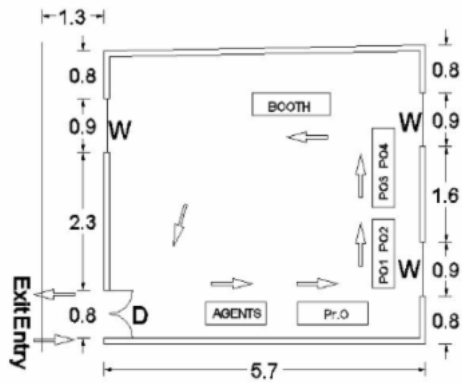

Google Map View

Polling Station Building Front View

Polling Station Front View

Cad View

Key MAP View

1 பெயர் : சுமதி கணவர் பெயர்: அசோகன் வீட்டு எண் : 2252 வயது : 46 பாலினம் : பெண்	TAU4112751 Photo is available	2 பெயர் : மகா லட்சுமி தந்தை பெயர்: சம்பத் வீட்டு எண் : 5087 வயது : 25 பாலினம் : பெண்	TAU5989058 Photo is available	3 பெயர் : சுதா தாயின் பெயர்: திணைஞ் வீட்டு எண் : 5115 வயது : 23 பாலினம் : பெண்	TAU6312904 Photo is available
4 பெயர் : கிருஷ்ணா கணவர் பெயர்: அய்யனார் வீட்டு எண் : 5135 வயது : 47 பாலினம் : பெண்	TAU2208791 Photo is available	5 பெயர் : ஜீவிதா தந்தை பெயர்: மோகனகிருஷ்ணன் வீட்டு எண் : 5137 வயது : 25 பாலினம் : பெண்	TAU5967617 Photo is available	6 பெயர் : அனீஷ் பாத்திமா தந்தை பெயர்: அமர் வீட்டு எண் : 5221 வயது : 50 பாலினம் : பெண்	TAU4958336 Photo is available
#2 7 பெயர் : ஏஞ்சல் ராஜ் அ தந்தை பெயர்: அசரியா அசரியா வீட்டு எண் : 5232 வயது : 27 பாலினம் : ஆண்	TAU4955480 Photo is available	8 பெயர் : அகிலன் தந்தை பெயர்: ஜெய்கணேசன் வீட்டு எண் : 5254 வயது : 23 பாலினம் : ஆண்	TAU6389340 Photo is available	9 பெயர் : சரவணன் தாயின் பெயர்: பச்சையம்மாள் வீட்டு எண் : 5265 வயது : 28 பாலினம் : ஆண்	TAU4985305 Photo is available
10 பெயர் : வினோதினி தந்தை பெயர்: வின்சென்ட் ராஜ் வீட்டு எண் : 5286 வயது : 27 பாலினம் : பெண்	TAU4962635 Photo is available	11 பெயர் : ஜாஸ்மின் ஜேல்சியா தந்தை பெயர்: அந்தோனி ராஜேந்திரன் வீட்டு எண் : 5294 வயது : 25 பாலினம் : பெண்	TAU5174073 Photo is available	12 பெயர் : சங்கீதா தந்தை பெயர்: முனுசாமி வீட்டு எண் : 5302 வயது : 27 பாலினம் : பெண்	TAU4723557 Photo is available
13 பெயர் : இந்திரா கணவர் பெயர்: ராஜேந்திரன் வீட்டு எண் : 5329 வயது : 56 பாலினம் : பெண்	TAU4985354 Photo is available	14 பெயர் : ஆமீனா தந்தை பெயர்: முன்னா வீட்டு எண் : 5422 வயது : 28 பாலினம் : பெண்	TAU4112546 Photo is available	15 பெயர் : கல்பனா சங்கர் கணவர் பெயர்: தனசேகர் வீட்டு எண் : 5435 வயது : 23 பாலினம் : பெண்	TAU7101074 Photo is available
16 பெயர் : கவிதா கணவர் பெயர்: ஆனந்தராஜ் வீட்டு எண் : 5488 வயது : 29 பாலினம் : பெண்	TAU4112710 Photo is available	17 பெயர் : கௌசல்யா கணவர் பெயர்: ராமக்கிருஷ்ணன் வீட்டு எண் : 5497 வயது : 23 பாலினம் : பெண்	TAU6000467 Photo is available	18 பெயர் : அஷ்வினி மு தந்தை பெயர்: முத்துகுமார் வீட்டு எண் : 5501 வயது : 26 பாலினம் : பெண்	TAU6781520 Photo is available
19 பெயர் : சுகாசினி முத்துகுமார் தந்தை பெயர்: முத்துகுமார் வீட்டு எண் : 5501 வயது : 20 பாலினம் : பெண்	TAU6787063 Photo is available	20 பெயர் : தேவி கணவர் பெயர்: புனிதவர்மன் வீட்டு எண் : 5504 வயது : 43 பாலினம் : பெண்	TAU0851733 Photo is available	21 பெயர் : கீர்த்தனா தந்தை பெயர்: அஷோக் வீட்டு எண் : 5537 வயது : 20 பாலினம் : பெண்	TAU6629406 Photo is available
22 பெயர் : கோபிநாத் தந்தை பெயர்: சுப்பிரமணி வீட்டு எண் : 5557 வயது : 28 பாலினம் : ஆண்	TAU4723425 Photo is available	23 பெயர் : மேரி கணவர் பெயர்: சின்னய்யா வீட்டு எண் : 5574 வயது : 72 பாலினம் : பெண்	TAU2208890 Photo is available	24 பெயர் : வினோத் தந்தை பெயர்: பன்னீர்செல்வம் வீட்டு எண் : 5578 வயது : 27 பாலினம் : ஆண்	TAU4847984 Photo is available
25 பெயர் : ராஜசேகர் தந்தை பெயர்: சீனிவாசன் வீட்டு எண் : 5591 வயது : 34 பாலினம் : ஆண்	TAU5989363 Photo is available	26 பெயர் : மேகலா கணவர் பெயர்: ராஜசேகர் வீட்டு எண் : 5591 வயது : 30 பாலினம் : பெண்	TAU5179148 Photo is available	27 பெயர் : கௌரி கணவர் பெயர்: ராஜேந்திரன் வீட்டு எண் : 5593 வயது : 52 பாலினம் : பெண்	TAU5179171 Photo is available
28 பெயர் : ஜோதி தந்தை பெயர்: கிருஷ்ணன் வீட்டு எண் : 5599 வயது : 29 பாலினம் : பெண்	TAU4723540 Photo is available	29 பெயர் : ஜஸ்வர்யா தந்தை பெயர்: கிருஷ்ணன் வீட்டு எண் : 5599 வயது : 25 பாலினம் : பெண்	TAU5656871 Photo is available	30 பெயர் : முருகேசன் தந்தை பெயர்: மன்னார் வீட்டு எண் : 5601 வயது : 48 பாலினம் : ஆண்	TAU0851881 Photo is available