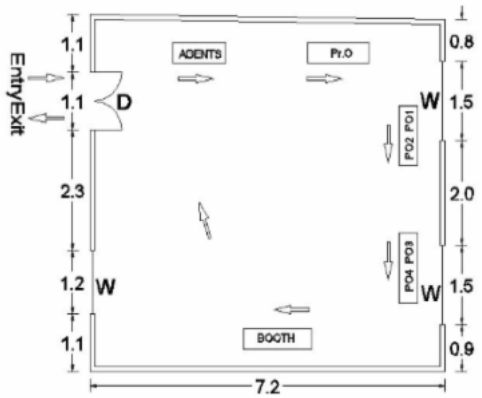

வாக்காளர் பதிவு அலுவலரின்
கையொப்பம்

Nazri Naksha

Google Map View

Polling Station Building Front View

Polling Station Front View

Cad View

Key MAP View

| | | | | | |
|--|----------------------------------|---|----------------------------------|--|----------------------------------|
| 1 பெயர் : மோகன் தந்தை பெயர் : வேதகிரி வீட்டு எண் : 1 வயது : 60 பாலினம் : ஆண் | TAU3019643 Photo is available | 2 பெயர் : ராமசந்திரன் தந்தை பெயர் : பாபு வீட்டு எண் : 1 வயது : 55 பாலினம் : ஆண் | TAU3019627 Photo is available | 3 பெயர் : சூபாவதி கணவர் பெயர் : ராமச்சந்திரன் வீட்டு எண் : 1 வயது : 44 பாலினம் : பெண் | TAU3019759 Photo is available |
| 4 பெயர் : ஜெயபால் தந்தை பெயர் : பார்த்தசாரதி வீட்டு எண் : 62/94 வயது : 62 பாலினம் : ஆண் | TAU5108535 Photo is available | 5 பெயர் : மருதுபாண்டி தந்தை பெயர் : இராஜேந்திரன் வீட்டு எண் : 5510 வயது : 30 பாலினம் : ஆண் | TAU3886280 Photo is available | 6 பெயர் : ஹேமலதா ம தாயின் பெயர் : வாசுகி பி வீட்டு எண் : 5612 வயது : 27 பாலினம் : பெண் | TAU6646137 Photo is available |
| 7 பெயர் : மணிமாறன் தந்தை பெயர் : டில்லி வீட்டு எண் : 5615 வயது : 28 பாலினம் : ஆண் | TAU3656808 Photo is available | 8 பெயர் : முத்துகுமார் தந்தை பெயர் : மாயகிருஷ்ணன் வீட்டு எண் : 5652 வயது : 35 பாலினம் : ஆண் | TAU3656816 Photo is available | 9 பெயர் : கார்த்திக் தந்தை பெயர் : கிருஷ்ணன் வீட்டு எண் : 5652 வயது : 32 பாலினம் : ஆண் | TAU3886355 Photo is available |
| 10 பெயர் : பாலகிருஷ்ணன் தந்தை பெயர் : கண்ணாயிரம் வீட்டு எண் : 5662 வயது : 43 பாலினம் : ஆண் | TAU3886488 Photo is available | 11 பெயர் : கன்னிதுரைசாமி தந்தை பெயர் : துரைசாமி வீட்டு எண் : 5668 வயது : 76 பாலினம் : ஆண் | TAU3484177 Photo is available | 12 பெயர் : பொன்றதி தந்தை பெயர் : சீனிவாசன் வீட்டு எண் : 5673 வயது : 29 பாலினம் : பெண் | TAU3886330 Photo is available |
| 13 பெயர் : சுப்புலட்சுமி கணவர் பெயர் : தனபால் வீட்டு எண் : 5765 வயது : 48 பாலினம் : பெண் | TAU3019676 Photo is available | 14 பெயர் : அஞ்சு தந்தை பெயர் : சேதுராமன் வீட்டு எண் : 5797 வயது : 30 பாலினம் : பெண் | TAU3020161 Photo is available | # 15 பெயர் : வேல்கனி ஜெ கணவர் பெயர் : ஜெயக்குமார் வீட்டு எண் : 5801 வயது : 36 பாலினம் : பெண் | TAU3373354 Photo is available |
| 16 பெயர் : கார்த்திக் தந்தை பெயர் : லதா வீட்டு எண் : 5804 வயது : 31 பாலினம் : ஆண் | TAU3373081 Photo is available | 17 பெயர் : சரோஜா கணவர் பெயர் : ராமு வீட்டு எண் : 5805 வயது : 60 பாலினம் : பெண் | TAU3484185 Photo is available | 18 பெயர் : சிலம்பரசன் தந்தை பெயர் : நடராஜன் வீட்டு எண் : 5805 வயது : 38 பாலினம் : ஆண் | TAU3483971 Photo is available |
| 19 பெயர் : கிருஷ்ணமூர்த்தி தந்தை பெயர் : சடகோபன் வீட்டு எண் : 5807 வயது : 83 பாலினம் : ஆண் | TAU3657244 Photo is available | 20 பெயர் : விக்கேஷ்வரன் தாயின் பெயர் : சமதி வீட்டு எண் : 5829 வயது : 28 பாலினம் : ஆண் | TAU3656865 Photo is available | 21 பெயர் : ஜெயமணி தந்தை பெயர் : வேலு வீட்டு எண் : 5851 வயது : 34 பாலினம் : பெண் | TAU3019940 Photo is available |
| 22 பெயர் : ஜெயகுமாரி தந்தை பெயர் : வேலு வீட்டு எண் : 5851 வயது : 30 பாலினம் : பெண் | TAU3020153 Photo is available | 23 பெயர் : மதினா கணவர் பெயர் : ராமசாமி வீட்டு எண் : 5852 வயது : 58 பாலினம் : பெண் | TAU5691381 Photo is available | 24 பெயர் : பழனிசாமி தந்தை பெயர் : ராமசாமி வீட்டு எண் : 5852 வயது : 33 பாலினம் : ஆண் | TAU5733464 Photo is available |
| 25 பெயர் : விஜயலட்சுமி தந்தை பெயர் : ராமசாமி வீட்டு எண் : 5852 வயது : 30 பாலினம் : பெண் | TAU3019668 Photo is available | 26 பெயர் : கருப்பசாமி தந்தை பெயர் : தர்மராஜ் வீட்டு எண் : 5853 வயது : 30 பாலினம் : ஆண் | TAU3020294 Photo is available | 27 பெயர் : குருமூர்த்தி தந்தை பெயர் : சிவக்குமார் வீட்டு எண் : 5868 வயது : 28 பாலினம் : ஆண் | TAU3019817 Photo is available |
| 28 பெயர் : பத்மாவதி கணவர் பெயர் : அழகேசன் வீட்டு எண் : 5874 வயது : 59 பாலினம் : பெண் | TAU3020013 Photo is available | 29 பெயர் : அழகேசன் தந்தை பெயர் : மாணிக்கம் வீட்டு எண் : 5874 வயது : 43 பாலினம் : ஆண் | TAU3020450 Photo is available | 30 பெயர் : மூர்த்தி தாயின் பெயர் : சரோஜா வீட்டு எண் : 5879 வயது : 31 பாலினம் : ஆண் | TAU3020443 Photo is available |