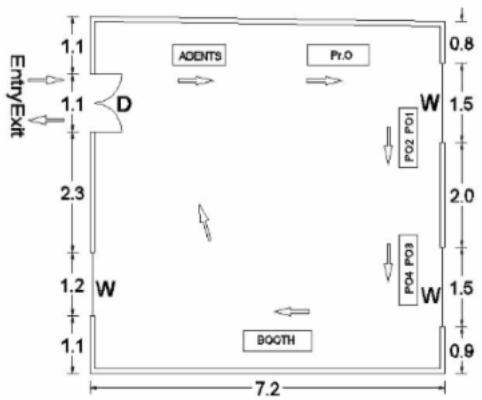

Nazri Naksha

Google Map View

Polling Station Building Front View

Polling Station Front View

Cad View

Key MAP View

1 பெயர் : நுக்குமணி கணவர் பெயர்: ஆறுமுகம் வீட்டு எண் : 1 வயது : 70 பாலினம் : பெண் Photo is available	TAU2212223	2 பெயர் : குப்புசாமி தந்தை பெயர்: கண்ணன் வீட்டு எண் : 1 வயது : 52 பாலினம் : ஆண் Photo is available	TAU2212041	3 பெயர் : ஸ்பென் தந்தை பெயர்: அய்யாதுரை வீட்டு எண் : 1 வயது : 52 பாலினம் : ஆண் Photo is available	TAU1826528
4 பெயர் : ரெங்கசாமி தந்தை பெயர்: மாணிக்கம் வீட்டு எண் : 1 வயது : 50 பாலினம் : ஆண் Photo is available	TAU2211621	5 பெயர் : உமா கணவர் பெயர்: ஐய்யாதுரை வீட்டு எண் : 1 வயது : 47 பாலினம் : பெண் Photo is available	TAU2211498	6 பெயர் : மேரி கணவர் பெயர்: ஸ்பென் வீட்டு எண் : 1 வயது : 46 பாலினம் : பெண் Photo is available	TAU1826510
7 பெயர் : லட்சுமி கணவர் பெயர்: சிவக்குமார் வீட்டு எண் : 1 வயது : 45 பாலினம் : பெண் Photo is available	TAU2211407	8 பெயர் : மகேஷ்வரி கணவர் பெயர்: கண்ணன் வீட்டு எண் : 1 வயது : 44 பாலினம் : பெண் Photo is available	TAU2212181	9 பெயர் : செந்தில் தந்தை பெயர்: ஆறுமுகம் வீட்டு எண் : 1 வயது : 38 பாலினம் : ஆண் Photo is available	TAU2212215
10 பெயர் : சியாமளா பிரியா கணவர் பெயர்: சரவணன் வீட்டு எண் : 1 வயது : 37 பாலினம் : பெண் Photo is available	TAU2211993	11 பெயர் : ராஜேஷ் தந்தை பெயர்: ஆனந்தன் வீட்டு எண் : 1 வயது : 34 பாலினம் : ஆண் Photo is available	TAU2211712	12 பெயர் : ஷாயின் கணவர் பெயர்: அஜீத்குமார் வீட்டு எண் : 16/26 வயது : 28 பாலினம் : பெண் Photo is available	TAU6182620
13 பெயர் : சதீஷ் தந்தை பெயர்: நாடி முத்து வீட்டு எண் : 4619 வயது : 27 பாலினம் : ஆண் Photo is available	TAU4946620	14 பெயர் : ராகவி தா தந்தை பெயர்: தாமோதரன் வீட்டு எண் : 4915 வயது : 21 பாலினம் : பெண் Photo is available	TAU7080617	15 பெயர் : யமுனா தந்தை பெயர்: சீனிவாசன் வீட்டு எண் : 5673 வயது : 26 பாலினம் : பெண் Photo is available	TAU4985594
16 பெயர் : சுமதி ஆ கணவர் பெயர்: ஆனந்தன் வீட்டு எண் : 6037 வயது : 45 பாலினம் : பெண் Photo is available	TAU6694301	17 பெயர் : ரூபாவதி கணவர் பெயர்: ராமச்சந்திரன் வீட்டு எண் : 6115 வயது : 42 பாலினம் : பெண் Photo is available	TAU4562740	18 பெயர் : பாலாவதி தந்தை பெயர்: ஏழுமலை வீட்டு எண் : 6125 வயது : 32 பாலினம் : பெண் Photo is available	TAU4592317
19 பெயர் : விக்னேஷ் தந்தை பெயர்: ஏழுமலை வீட்டு எண் : 6125 வயது : 30 பாலினம் : ஆண் Photo is available	TAU4562732	20 பெயர் : விக்னேஷ் பா தந்தை பெயர்: பாபு வீட்டு எண் : 6213 வயது : 20 பாலினம் : ஆண் Photo is available	TAU6842322	# 21 பெயர் : வி நாகலட்சுமி கணவர் பெயர்: லோகேஷ் வீட்டு எண் : எண் 6239 வயது : 22 பாலினம் : பெண் Photo is available	TAU7003049
22 பெயர் : கார்த்திக் தந்தை பெயர்: கரும்பாடி வீட்டு எண் : 6365 வயது : 31 பாலினம் : ஆண் Photo is available	XKR2046183	23 பெயர் : சுஜாதா கணவர் பெயர்: சிவா வீட்டு எண் : Tamil Nadu வயது : 37 பாலினம் : பெண் Photo is available	TAU0169102	24 பெயர் : சுப்ரமணி தந்தை பெயர்: மாரிமுத்து வீட்டு எண் : 6402 வயது : 55 பாலினம் : ஆண் Photo is available	EZZ5852876
25 பெயர் : துரை தந்தை பெயர்: மாரிமுத்து வீட்டு எண் : 6403 வயது : 62 பாலினம் : ஆண் Photo is available	EZZ0575662	26 பெயர் : சசிலா கணவர் பெயர்: கல்யாணசுந்தரம் வீட்டு எண் : 6404 வயது : 68 பாலினம் : பெண் Photo is available	TAU6005342	27 பெயர் : நாகவேல் தந்தை பெயர்: எல்லன் வீட்டு எண் : 6409 வயது : 58 பாலினம் : ஆண் Photo is available	EZZ0575480
28 பெயர் : வசந்த கணவர் பெயர்: நாகவேல் வீட்டு எண் : 6409 வயது : 56 பாலினம் : பெண் Photo is available	EZZ0601393	29 பெயர் : கார்த்திக் தந்தை பெயர்: நாகவேல் வீட்டு எண் : 6409 வயது : 41 பாலினம் : ஆண் Photo is available	EZZ0551770	30 பெயர் : கௌதமி கணவர் பெயர்: கார்த்திக் வீட்டு எண் : 6409 வயது : 37 பாலினம் : பெண் Photo is available	EZZ5350541