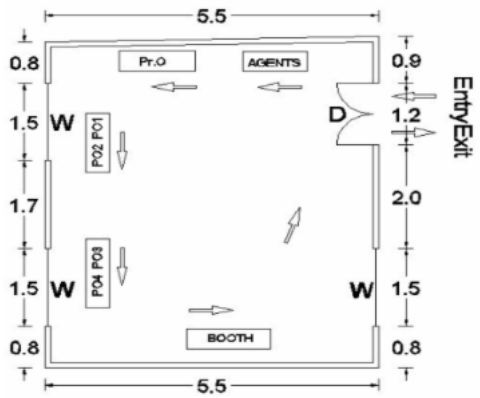

Google Map View

Polling Station Building Front View

Polling Station Front View

Cad View

Key MAP View

1 பெயர் : கற்பகம் கணவர் பெயர்: ரங்கநாதன் வீட்டு எண் : 1 வயது : 70 பாலினம் : பெண் Photo is available	TAU3021052	2 பெயர் : மாதவன் தந்தை பெயர்: ராமனுஜம் வீட்டு எண் : 1 வயது : 65 பாலினம் : ஆண் Photo is available	TAU3021037	3 பெயர் : முனியன் தந்தை பெயர்: கிஸ்தப்பன் வீட்டு எண் : 1 வயது : 47 பாலினம் : ஆண் Photo is available	TAU3021813
4 பெயர் : ராஜா தந்தை பெயர்: சுப்ரமணி வீட்டு எண் : 1 வயது : 42 பாலினம் : ஆண் Photo is available	TAU3021219	5 பெயர் : டயனா கணவர் பெயர்: செல்வகுமார் வீட்டு எண் : 1 வயது : 37 பாலினம் : பெண் Photo is available	TAU3020617	6 பெயர் : வெண்ணிலா கணவர் பெயர்: சரவணன் வீட்டு எண் : 1 வயது : 31 பாலினம் : பெண் Photo is available	TAU3021029
7 பெயர் : ஜெனிபர் தந்தை பெயர்: பாபு வீட்டு எண் : 1 வயது : 30 பாலினம் : பெண் Photo is available	TAU3657376	8 பெயர் : அஸ்வினி தந்தை பெயர்: ஹரிகிருஷ்ணன் வீட்டு எண் : 1 வயது : 30 பாலினம் : பெண் Photo is available	TAU3020989	9 பெயர் : விக்னேஷ் தந்தை பெயர்: ஏழுமலை வீட்டு எண் : 1 வயது : 29 பாலினம் : ஆண் Photo is available	TAU3020815
10 பெயர் : நளினி கணவர் பெயர்: வினோத்குமார் வீட்டு எண் : 1 வயது : 29 பாலினம் : பெண் Photo is available	TAU3020625	11 பெயர் : சுரேஷ் தந்தை பெயர்: கிருஷ்ணன் வீட்டு எண் : 1 வயது : 29 பாலினம் : ஆண் Photo is available	TAU3657301	# 12 பெயர் : குமரேசன் ர தந்தை பெயர்: ராமகிருஷ்ணன் வீட்டு எண் : 5ஏ புஷ்பவதி அவேநுஏ வயது : 34 பாலினம் : ஆண் Photo is available	TAU2210656
13 பெயர் : அன்ஸ்குமார் தாயின் பெயர்: லீலா வீட்டு எண் : 5h வயது : 46 பாலினம் : ஆண் Photo is available	TAU3022019	14 பெயர் : அர்ச்சுனா கணவர் பெயர்: சதீஷ்குமார் வீட்டு எண் : 7/50 வயது : 33 பாலினம் : பெண் Photo is available	TAU4951224	15 பெயர் : சுகுமாரன் தந்தை பெயர்: முருகேசன் வீட்டு எண் : 69 வயது : 46 பாலினம் : ஆண் Photo is available	TAU4723755
16 பெயர் : அரி தந்தை பெயர்: மாரி வீட்டு எண் : 5689 வயது : 34 பாலினம் : ஆண் Photo is available	TAU4372934	17 பெயர் : ஜெயந்தி கணவர் பெயர்: அரி வீட்டு எண் : 5690 வயது : 32 பாலினம் : பெண் Photo is available	TAU4372926	18 பெயர் : கார்த்திக் தந்தை பெயர்: நாகராஜ் வீட்டு எண் : 5974 கண்ணகி நகர் வயது : 33 பாலினம் : ஆண் Photo is available	TAU3022043
# 19 பெயர் : கா திவ்யா கணவர் பெயர்: கார்த்திக் வீட்டு எண் : 5974 வயது : 28 பாலினம் : பெண் Photo is available	TAU3021409	20 பெயர் : பூஞ்சோலை கணவர் பெயர்: மணிகண்டன் வீட்டு எண் : 6058 வயது : 30 பாலினம் : பெண் Photo is available	TAU3484219	21 பெயர் : கணேசன் தந்தை பெயர்: ஜெயராஜ் வீட்டு எண் : 6148 வயது : 35 பாலினம் : ஆண் Photo is available	TAU4372892
22 பெயர் : துர்கா தந்தை பெயர்: கருணா வீட்டு எண் : 6401 வயது : 29 பாலினம் : பெண் Photo is available	TAU3657855	23 பெயர் : பிரபாவதி தந்தை பெயர்: கருணா வீட்டு எண் : 6401 வயது : 28 பாலினம் : பெண் Photo is available	TAU3657681	24 பெயர் : திவ்யா தந்தை பெயர்: கல்யாண சுந்தரம் வீட்டு எண் : 6404 வயது : 33 பாலினம் : பெண் Photo is available	TAU3021714
25 பெயர் : சோபனா கணவர் பெயர்: சங்கர் வீட்டு எண் : 6408 வயது : 35 பாலினம் : பெண் Photo is available	TAU3886587	26 பெயர் : தனம் கணவர் பெயர்: ராஜீ வீட்டு எண் : 6421 வயது : 65 பாலினம் : பெண் Photo is available	TAU3886645	27 பெயர் : லட்சுமி தந்தை பெயர்: ராஜீ வீட்டு எண் : 6421 வயது : 37 பாலினம் : பெண் Photo is available	TAU3886769
28 பெயர் : தனிய மோகன் தந்தை பெயர்: மோகன் வீட்டு எண் : 6424 வயது : 39 பாலினம் : ஆண் Photo is available	TAU3021938	29 பெயர் : தீபக் மோகன் தந்தை பெயர்: மோகன் பீ கே வீட்டு எண் : 6424 வயது : 36 பாலினம் : ஆண் Photo is available	TAU3657582	30 பெயர் : திவ்யா தந்தை பெயர்: பிஜீ வீட்டு எண் : 6424 வயது : 31 பாலினம் : பெண் Photo is available	TAU3020849