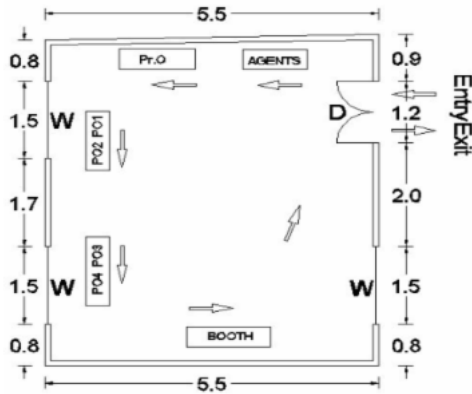

Google Map View

Polling Station Building Front View

Polling Station Front View

Cad View

Key MAP View

1 பெயர் : சிவகுமார் தந்தை பெயர்: பெருமாள் வீட்டு எண் : 1 வயது : 33 பாலினம் : ஆண்	TAU3658689 Photo is available	2 பெயர் : தனுஷ் குமார் தந்தை பெயர்: தாமோதரன் வீட்டு எண் : 39/31 வயது : 22 பாலினம் : ஆண்	TAU6390181 Photo is available	3 பெயர் : லக்ஷ்மி தந்தை பெயர்: வரதன் வீட்டு எண் : 73/7 வயது : 57 பாலினம் : பெண்	TAU6406367 Photo is available
4 பெயர் : கமலேஸ்வரி தந்தை பெயர்: சிவக்குமார் வீட்டு எண் : 5868 வயது : 63 பாலினம் : ஆண்	TAU3022316 Photo is available	5 பெயர் : சரிதா கணவர் பெயர்: பத்மநாபன் வீட்டு எண் : 6489 வயது : 37 பாலினம் : பெண்	TAU5986922 Photo is available	6 பெயர் : இளவரசி சுதந்திரா தாயின் பெயர்: சுதந்திரா வீட்டு எண் : 6642 வயது : 23 பாலினம் : பெண்	TAU6317143 Photo is available
7 பெயர் : மோகன பிரியா தாயின் பெயர்: சுதந்திரா வீட்டு எண் : 6643 வயது : 24 பாலினம் : பெண்	TAU6317101 Photo is available	8 பெயர் : பெருமாள் தந்தை பெயர்: வீரப்பன் வீட்டு எண் : 6893 வயது : 59 பாலினம் : ஆண்	TAU3886868 Photo is available	9 பெயர் : ஞானபிரகாஷ் தந்தை பெயர்: தேசிங்கு வீட்டு எண் : 7020 வயது : 32 பாலினம் : ஆண்	TAU4373023 Photo is available
10 பெயர் : பிரித்தா தந்தை பெயர்: நாகராஜ் வீட்டு எண் : 7027 வயது : 22 பாலினம் : பெண்	TAU6389571 Photo is available	11 பெயர் : கௌதம் தந்தை பெயர்: ஏழுமலை வீட்டு எண் : 7072 வயது : 29 பாலினம் : ஆண்	TAU4373239 Photo is available	12 பெயர் : சுசீலா கணவர் பெயர்: மனோகரன் வீட்டு எண் : 7147 வயது : 66 பாலினம் : பெண்	TAU4113908 Photo is available
13 பெயர் : முருகேசன் தந்தை பெயர்: முத்துசாமி வீட்டு எண் : 7183 வயது : 63 பாலினம் : ஆண்	TAU4113783 Photo is available	14 பெயர் : புஷ்வள்ளி கணவர் பெயர்: முருகேசன் வீட்டு எண் : 7183 வயது : 63 பாலினம் : பெண்	TAU4113791 Photo is available	15 பெயர் : விஜயா கணவர் பெயர்: கிருஷ்ணமூர்த்தி வீட்டு எண் : 7203 வயது : 56 பாலினம் : பெண்	EZZ0563619 Photo is available
16 பெயர் : ஸ்டெல்லாமேரி கணவர் பெயர்: விஸ்சன் வீட்டு எண் : 7203 வயது : 38 பாலினம் : பெண்	TAU4113916 Photo is available	17 பெயர் : மும்தாஸ் கணவர் பெயர்: இம்மானுவேல் வீட்டு எண் : 7203 வயது : 32 பாலினம் : பெண்	TAU3886793 Photo is available	18 பெயர் : நாராயணன் தந்தை பெயர்: கருப்பசாமி வீட்டு எண் : 7211 வயது : 58 பாலினம் : ஆண்	TAU6987580 Photo is available
19 பெயர் : கருப்பசாமி தந்தை பெயர்: நாராயணன் வீட்டு எண் : 7211 வயது : 25 பாலினம் : ஆண்	TAU7007032 Photo is available	20 பெயர் : ராமகிருஷ்ணன் நாராயணன் தந்தை பெயர்: ராமகிருஷ்ணன் ராமகிருஷ்ணன் வீட்டு எண் : 7211 வயது : 21 பாலினம் : ஆண்	TAU6733232 Photo is available	21 பெயர் : புஷ்பவல்லி கணவர் பெயர்: நாராயணன் வீட்டு எண் : 7212 வயது : 45 பாலினம் : பெண்	TAU6987648 Photo is available
22 பெயர் : மாரிமுத்து தந்தை பெயர்: வெயிலுகாந்தன் வீட்டு எண் : 7221 வயது : 53 பாலினம் : ஆண்	TAU0170308 Photo is available	23 பெயர் : மீனாட்சி கணவர் பெயர்: மாரிமுத்து வீட்டு எண் : 7221 வயது : 50 பாலினம் : பெண்	TAU0169318 Photo is available	24 பெயர் : யோகேஷ்வரி தந்தை பெயர்: மாரிமுத்து வீட்டு எண் : 7221 வயது : 24 பாலினம் : பெண்	TAU5793666 Photo is available
25 பெயர் : மல்லிகா கணவர் பெயர்: கோபிநாதன் வீட்டு எண் : 7225 வயது : 46 பாலினம் : பெண்	EZZ0549113 Photo is available	26 பெயர் : மாலதி கணவர் பெயர்: கோபிநாதன் வீட்டு எண் : 7225 வயது : 26 பாலினம் : பெண்	TAU5903711 Photo is available	27 பெயர் : மேகநாதன் தந்தை பெயர்: கோபிநாதன் வீட்டு எண் : 7225 வயது : 20 பாலினம் : ஆண்	TAU6842835 Photo is available
28 பெயர் : காண்டியப்பன் தந்தை பெயர்: ஆறுமுகம் வீட்டு எண் : 7226 வயது : 85 பாலினம் : ஆண்	EZZ0546051 Photo is available	29 பெயர் : அன்னகிளி கணவர் பெயர்: காண்டியப்பன் வீட்டு எண் : 7226 வயது : 75 பாலினம் : பெண்	EZZ0558734 Photo is available	30 பெயர் : ராமலிங்கம் இதரர் பெயர்: சுப்பிரமணி ர வீட்டு எண் : 7227 வயது : 80 பாலினம் : ஆண்	TAU6246755 Photo is available