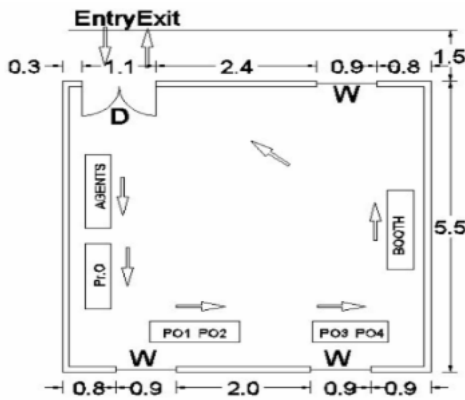

Google Map View

Polling Station Building Front View

Polling Station Front View

Cad View

Key MAP View

1 பெயர் : அமுதா கணவர் பெயர்: குமார் வீட்டு எண் : 1 வயது : 59 பாலினம் : பெண்	TAU0768374 Photo is available	2 பெயர் : சேகர் தந்தை பெயர்: அண்ணாமலை வீட்டு எண் : 1 வயது : 53 பாலினம் : ஆண்	TAU0700682 Photo is available	3 பெயர் : மகாலட்சுமி கணவர் பெயர்: செல்வராஜ் வீட்டு எண் : 1 வயது : 53 பாலினம் : பெண்	TAU0694901 Photo is available
4 பெயர் : இந்திரா கணவர் பெயர்: சுரேஷ் வீட்டு எண் : 1 வயது : 47 பாலினம் : பெண்	TAU0768150 Photo is available	5 பெயர் : முருகன் தந்தை பெயர்: எல்லம்மாள் வீட்டு எண் : 1 வயது : 45 பாலினம் : ஆண்	TAU0692178 Photo is available	6 பெயர் : ஸ்ரீதர் தந்தை பெயர்: குமாரசாமி வீட்டு எண் : 1 வயது : 45 பாலினம் : ஆண்	TAU0691527 Photo is available
7 பெயர் : ராஜ பிரபா கணவர் பெயர்: பாஸ்கரன் வீட்டு எண் : 1 வயது : 45 பாலினம் : பெண்	TAU0691428 Photo is available	8 பெயர் : சந்திரா பாண்டி தந்தை பெயர்: கணேசன் வீட்டு எண் : 1 வயது : 43 பாலினம் : பெண்	TAU0694695 Photo is available	9 பெயர் : மலர் கணவர் பெயர்: சேகர் வீட்டு எண் : 1 வயது : 42 பாலினம் : பெண்	TAU0694372 Photo is available
10 பெயர் : கௌரி கணவர் பெயர்: முரளி கிருஷ்ணன் வீட்டு எண் : 1 வயது : 42 பாலினம் : பெண்	TAU0692673 Photo is available	11 பெயர் : கண்ணன் தந்தை பெயர்: விஜயகுமார் வீட்டு எண் : 1 வயது : 40 பாலினம் : ஆண்	TAU0694273 Photo is available	12 பெயர் : அமலா கணவர் பெயர்: முருகன் வீட்டு எண் : 1 வயது : 40 பாலினம் : பெண்	TAU0691584 Photo is available
#2 13 பெயர் : கலைவாணி மு கணவர் பெயர்: முத்து வீட்டு எண் : எண் 9053 வயது : 40 பாலினம் : பெண்	TAU0701219 Photo is available	# 14 பெயர் : அலெக்சாண்டர் பா தந்தை பெயர்: பால்ராஜ் வீட்டு எண் : 1 வயது : 39 பாலினம் : ஆண்	TAU0694331 Photo is available	15 பெயர் : சுதாகர் தந்தை பெயர்: சுந்தரலிங்கம் வீட்டு எண் : 1 வயது : 38 பாலினம் : ஆண்	TAU0693721 Photo is available
16 பெயர் : கலைசெல்வி கணவர் பெயர்: சம்பத் குமார் வீட்டு எண் : 1 வயது : 37 பாலினம் : பெண்	TAU0700773 Photo is available	17 பெயர் : விஜயகுமார் தந்தை பெயர்: முருகன் வீட்டு எண் : 1 வயது : 37 பாலினம் : ஆண்	TAU0700948 Photo is available	18 பெயர் : சுவோச்சனா கணவர் பெயர்: ஸ்ரீதர் வீட்டு எண் : 1 வயது : 37 பாலினம் : பெண்	TAU0692095 Photo is available
19 பெயர் : நித்யா தந்தை பெயர்: மாதவராம் வீட்டு எண் : 1 வயது : 37 பாலினம் : பெண்	TAU0694109 Photo is available	20 பெயர் : ராஜேஸ்வரி தந்தை பெயர்: கண்ணன் வீட்டு எண் : 1 வயது : 36 பாலினம் : பெண்	TAU0692608 Photo is available	21 பெயர் : கார்த்திக் தந்தை பெயர்: ஆறுமுகம் வீட்டு எண் : 1 வயது : 36 பாலினம் : ஆண்	TAU0692962 Photo is available
22 பெயர் : லலிதா கணவர் பெயர்: செல்வகுமார் வீட்டு எண் : 1 வயது : 36 பாலினம் : பெண்	TAU0700872 Photo is available	23 பெயர் : மார்த்தாண்டம் தந்தை பெயர்: சுப்பிரமணி வீட்டு எண் : 1 வயது : 36 பாலினம் : ஆண்	TAU0700740 Photo is available	24 பெயர் : சந்தானமேரி கணவர் பெயர்: அலெக்சாண்டர் வீட்டு எண் : 1 வயது : 36 பாலினம் : பெண்	TAU0692731 Photo is available
25 பெயர் : கீதா கணவர் பெயர்: தில்லைவளவன் வீட்டு எண் : 1 வயது : 35 பாலினம் : பெண்	TAU0693960 Photo is available	26 பெயர் : சசிகுமார் தந்தை பெயர்: வேலாயுதம் வீட்டு எண் : 1 வயது : 35 பாலினம் : ஆண்	TAU0692111 Photo is available	27 பெயர் : தினேஷ்குமார் செ தந்தை பெயர்: செல்வரங்கம் வீட்டு எண் : 1 வயது : 35 பாலினம் : ஆண்	TAU0693226 Photo is available
28 பெயர் : சங்கீதா கணவர் பெயர்: சுதாகர் வீட்டு எண் : 1 வயது : 34 பாலினம் : பெண்	TAU0693093 Photo is available	29 பெயர் : அந்தோணிராஜ் தந்தை பெயர்: ஆரோக்கியநாதன் வீட்டு எண் : 1 வயது : 34 பாலினம் : ஆண்	TAU0700922 Photo is available	30 பெயர் : சிவகாமி தந்தை பெயர்: பெரியசாமி வீட்டு எண் : 1 வயது : 34 பாலினம் : பெண்	TAU0691782 Photo is available