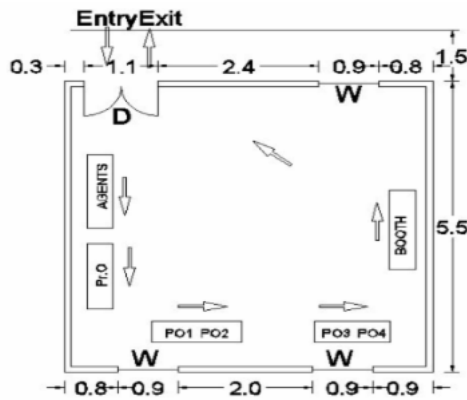

Google Map View

Polling Station Building Front View

Polling Station Front View

Cad View

Key MAP View

1 பெயர் : செல்வி இதரர் பெயர் : சிவா வீட்டு எண் : 12/13 வயது : 43 பாலினம் : பெண்	TAU6163810 Photo is available	2 பெயர் : தேவன் இதரர் பெயர் : தேவ் வீட்டு எண் : 14/18 வயது : 47 பாலினம் : ஆண்	TAU6179287 Photo is available	3 பெயர் : ரம்பா கணவர் பெயர் : நாராயணமூர்த்தி வீட்டு எண் : 19/13 வயது : 34 பாலினம் : பெண்	TAU6123434 Photo is available
4 பெயர் : நாராயணமூர்த்தி தந்தை பெயர் : சுப்பராயன் வீட்டு எண் : 19/13 வயது : 32 பாலினம் : ஆண்	TAU6183529 Photo is available	5 பெயர் : ரமேஷ் தந்தை பெயர் : குணசேகர் வீட்டு எண் : 22/24 வயது : 32 பாலினம் : ஆண்	TAU6123715 Photo is available	6 பெயர் : சஸ்வரி இதரர் பெயர் : முருகன் வீட்டு எண் : 24/22 வயது : 34 பாலினம் : பெண்	TAU6163505 Photo is available
7 பெயர் : சந்தியா கணவர் பெயர் : கார்த்திக் வீட்டு எண் : 24/49 வயது : 32 பாலினம் : பெண்	TAU6224117 Photo is available	8 பெயர் : மோகனப்ரியா கணவர் பெயர் : வரதராஜ் வீட்டு எண் : 25/8 வயது : 23 பாலினம் : பெண்	TAU6123673 Photo is available	9 பெயர் : டில்லி பாபு தந்தை பெயர் : தேவராஜ் வீட்டு எண் : 31/5 வயது : 25 பாலினம் : ஆண்	TAU6223457 Photo is available
10 பெயர் : முகமதுரை பைஸல தந்தை பெயர் : ஜேட் வீட்டு எண் : 39/16 வயது : 34 பாலினம் : ஆண்	TAU6123475 Photo is available	11 பெயர் : ஜகதீஸவரீ கணவர் பெயர் : முரளி வீட்டு எண் : 39/22 வயது : 51 பாலினம் : பெண்	TAU6123186 Photo is available	12 பெயர் : பார்திமா கணவர் பெயர் : ஸபிக வீட்டு எண் : 40/26 வயது : 55 பாலினம் : பெண்	TAU6183628 Photo is available
13 பெயர் : சுரேந்தர் தந்தை பெயர் : தேசிங்கு வீட்டு எண் : 49/11 வயது : 26 பாலினம் : ஆண்	TAU6123921 Photo is available	14 பெயர் : புஷ்பா கணவர் பெயர் : சுரேந்தர் வீட்டு எண் : 49/11 வயது : 25 பாலினம் : பெண்	TAU6123855 Photo is available	15 பெயர் : சிவசுப்பிரமணியன் தந்தை பெயர் : கார்த்திகேயன் வீட்டு எண் : 8077 வயது : 35 பாலினம் : ஆண்	TAU2588531 Photo is available
# 16 பெயர் : சு கா விக்கனேஷ் தந்தை பெயர் : கார்த்திகேயன் வீட்டு எண் : 8077 வயது : 31 பாலினம் : ஆண்	TAU2588549 Photo is available	17 பெயர் : கலில் தந்தை பெயர் : அயாத்த வீட்டு எண் : 8099 வயது : 41 பாலினம் : ஆண்	TAU2588564 Photo is available	18 பெயர் : சித்ரா தந்தை பெயர் : கோபிநாத் வீட்டு எண் : 8408 வயது : 24 பாலினம் : பெண்	TAU6022438 Photo is available
19 பெயர் : மதுமிதா தந்தை பெயர் : சரவணன் வீட்டு எண் : 8409 வயது : 24 பாலினம் : பெண்	TAU5726625 Photo is available	20 பெயர் : நிவேதா ச தந்தை பெயர் : சரவணன் வீட்டு எண் : 8409 வயது : 21 பாலினம் : பெண்	TAU6654966 Photo is available	21 பெயர் : திவ்யா தந்தை பெயர் : முருகன் வீட்டு எண் : 8420 வயது : 24 பாலினம் : பெண்	TAU5898978 Photo is available
22 பெயர் : பிரியதர்ஷினி தந்தை பெயர் : முத்துக்ரிஷ்ணன் வீட்டு எண் : 8443 வயது : 25 பாலினம் : பெண்	TAU5113055 Photo is available	23 பெயர் : பூங்கொடி செ கணவர் பெயர் : செல்வம் வீட்டு எண் : 8485 வயது : 49 பாலினம் : பெண்	TAU5093901 Photo is available	24 பெயர் : சசிரேகா தந்தை பெயர் : செல்வம் வீட்டு எண் : 8485 வயது : 25 பாலினம் : பெண்	TAU5113105 Photo is available
25 பெயர் : திவ்யா தந்தை பெயர் : பாஸ்கர் வீட்டு எண் : 8490 வயது : 27 பாலினம் : பெண்	TAU5174057 Photo is available	26 பெயர் : நீதாதுரைசாமி தந்தை பெயர் : துரைசாமி வீட்டு எண் : 8503 வயது : 47 பாலினம் : பெண்	TAU6664015 Photo is available	27 பெயர் : நந்தினி ரா தந்தை பெயர் : ராதாகிரிஷ்ணன் வீட்டு எண் : 8508 வயது : 24 பாலினம் : பெண்	TAU6654958 Photo is available
28 பெயர் : கார்த்திகேயன் தந்தை பெயர் : ராஜேந்தரன் வீட்டு எண் : 8511 வயது : 31 பாலினம் : ஆண்	TAU4986048 Photo is available	29 பெயர் : சங்கீதா கணவர் பெயர் : கார்த்திகேயன் வீட்டு எண் : 8511 வயது : 31 பாலினம் : பெண்	TAU5898754 Photo is available	30 பெயர் : ராஜேந்திரன் தந்தை பெயர் : சுப்பிரமணியன் வீட்டு எண் : 8512 வயது : 69 பாலினம் : ஆண்	TAU6645733 Photo is available