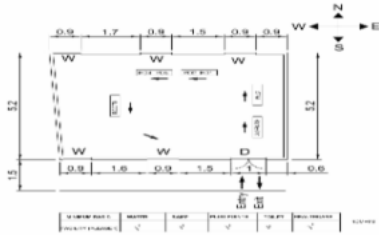

**Google Map View**

**Polling Station Building Front View**

**Polling Station Front View**

**Cad View**

**Key MAP View**

சட்டமன்றத் தொகுதியின் எண் மற்றும் பெயர் : 27-சோழிகநல்லூர்  
பிரிவு எண் மற்றும் பெயர் 1-புழதிவாக்கம், வார்டு 169 சிவபிரகாசம் நகர்