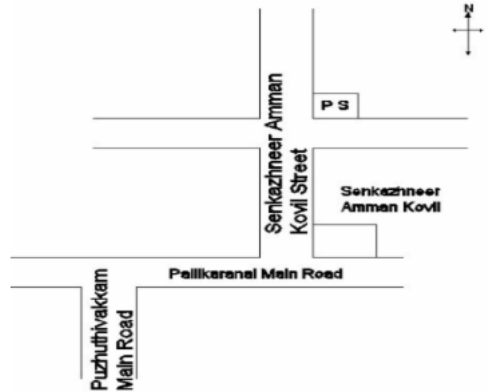

**Google Map View**

**Polling Station Building Front View**

**Polling Station Front View**

**Cad View**

**Key MAP View**

சட்டமன்றத் தொகுதியின் எண் மற்றும் பெயர் : 27-சோழிகநல்லூர்  
பிரிவு எண் மற்றும் பெயர் 1-புழதிவாக்கம், வார்டு 169 சிவபிரகாசம் நகர்