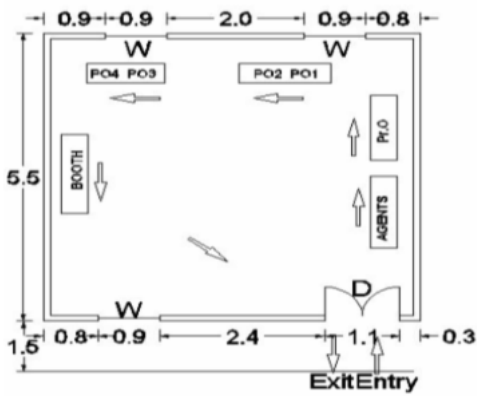

Google Map View

Polling Station Building Front View

Polling Station Front View

Cad View

Key MAP View

1 பெயர் : ஆனந்த குமார் தந்தை பெயர் : கேபாலகிருஷ்ணன் வீட்டு எண் : 1 வயது : 35 பாலினம் : ஆண்	TAU3024528 Photo is available	2 பெயர் : மகாலக்ஷ்மி கணவர் பெயர் : ராஜா வீட்டு எண் : 1 வயது : 30 பாலினம் : பெண்	TAU3024288 Photo is available	3 பெயர் : நித்தியலட்சுமி கணவர் பெயர் : செந்தில்குமரன் வீட்டு எண் : 3-94 வயது : 34 பாலினம் : பெண்	TAU2589034 Photo is available
4 பெயர் : புன்னியகோட்டிங் தந்தை பெயர் : பலராமன் வீட்டு எண் : 8665 வயது : 59 பாலினம் : ஆண்	TAU2588978 Photo is available	5 பெயர் : கார்த்திக் தந்தை பெயர் : ஏழுமலை வீட்டு எண் : 8691 வயது : 35 பாலினம் : ஆண்	TAU3374360 Photo is available	6 பெயர் : சரவணன் தந்தை பெயர் : நாகப்பன் வீட்டு எண் : 8741 வயது : 27 பாலினம் : ஆண்	TAU6296503 Photo is available
7 பெயர் : பொன்றாஜ் தந்தை பெயர் : மாரியப்பன் வீட்டு எண் : 8824 வயது : 77 பாலினம் : ஆண்	TAU0170555 Photo is available	8 பெயர் : ராஜேந்திரன் தந்தை பெயர் : தர்மராஜ் வீட்டு எண் : 8829 வயது : 56 பாலினம் : ஆண்	TAU0330779 Photo is available	# 9 பெயர் : மோனிகா ரா கணவர் பெயர் : ராஜேந்திரன் வீட்டு எண் : 8829 வயது : 32 பாலினம் : பெண்	TAU3659380 Photo is available
10 பெயர் : முத்துமாரி கணவர் பெயர் : பழனி வீட்டு எண் : 8837 வயது : 52 பாலினம் : பெண்	TAU2215770 Photo is available	11 பெயர் : பூ பழனி தந்தை பெயர் : பூமாலை வீட்டு எண் : 8837 வயது : 50 பாலினம் : ஆண்	TAU2215762 Photo is available	12 பெயர் : புவனா தந்தை பெயர் : பழனி வீட்டு எண் : 8837 வயது : 26 பாலினம் : பெண்	TAU5975933 Photo is available
13 பெயர் : லோகேஷ் தந்தை பெயர் : பழனி வீட்டு எண் : 8837 வயது : 23 பாலினம் : ஆண்	TAU5938311 Photo is available	14 பெயர் : காளியப்பன் தந்தை பெயர் : பாண்டி வீட்டு எண் : 8838 வயது : 48 பாலினம் : ஆண்	EZZ0542258 Photo is available	15 பெயர் : முனியசெல்வம் கணவர் பெயர் : காளியப்பன் வீட்டு எண் : 8838 வயது : 43 பாலினம் : பெண்	EZZ0603050 Photo is available
16 பெயர் : ஜெயசீலன் கா தந்தை பெயர் : காளியப்பன் வீட்டு எண் : 8838 வயது : 21 பாலினம் : ஆண்	TAU6719983 Photo is available	17 பெயர் : கீதா கணவர் பெயர் : முனுசாமி வீட்டு எண் : 8840 வயது : 43 பாலினம் : பெண்	TAU0330472 Photo is available	18 பெயர் : நாகராஜ் தந்தை பெயர் : நடராஜ் வீட்டு எண் : 8841 வயது : 33 பாலினம் : ஆண்	TAU2215663 Photo is available
19 பெயர் : ஜெயபுரீ கணவர் பெயர் : நாகராஜ் வீட்டு எண் : 8841 வயது : 31 பாலினம் : பெண்	TAU3659620 Photo is available	20 பெயர் : கவுஷ் பாஷா தந்தை பெயர் : அப்துல் சலாம் வீட்டு எண் : 8844 வயது : 57 பாலினம் : ஆண்	TAU5975842 Photo is available	21 பெயர் : ரேணுகா கணவர் பெயர் : அஜய்குமார் வீட்டு எண் : 8845 வயது : 41 பாலினம் : பெண்	TAU5977376 Photo is available
22 பெயர் : ஆர்த்தி தந்தை பெயர் : அஜய்குமார் வீட்டு எண் : 8845 வயது : 23 பாலினம் : பெண்	TAU5883251 Photo is available	23 பெயர் : ஆனந்தன் தந்தை பெயர் : மாணிக்கம் வீட்டு எண் : 8851 வயது : 53 பாலினம் : ஆண்	TAU5179437 Photo is available	24 பெயர் : ராஜன் தந்தை பெயர் : பூங்காவனம் வீட்டு எண் : 8859 வயது : 48 பாலினம் : ஆண்	EZZ0574764 Photo is available
25 பெயர் : சீனிவாசன் தந்தை பெயர் : சேகர் வீட்டு எண் : 8859 வயது : 30 பாலினம் : ஆண்	TAU6008148 Photo is available	26 பெயர் : எழிலன் தந்தை பெயர் : ரெங்கன் வீட்டு எண் : 8870 வயது : 49 பாலினம் : ஆண்	TAU4375069 Photo is available	27 பெயர் : சாந்தி கணவர் பெயர் : எழிலன் வீட்டு எண் : 8870 வயது : 48 பாலினம் : பெண்	TAU0330613 Photo is available
S2 28 பெயர் : கிருஷ்ணன் தந்தை பெயர் : தொப்பை வீட்டு எண் : 8881 வயது : 48 பாலினம் : ஆண்	TAU0331025 Photo is available	29 பெயர் : இராஜேஸ்வரி கணவர் பெயர் : கிருஷ்ணன் வீட்டு எண் : 8881 வயது : 44 பாலினம் : பெண்	TAU2588879 Photo is available	30 பெயர் : ஆகாஷ் கி கி தந்தை பெயர் : கிருஷ்ணன் தொப்பை வீட்டு எண் : 8881 வயது : 22 பாலினம் : ஆண்	TAU6852446 Photo is available