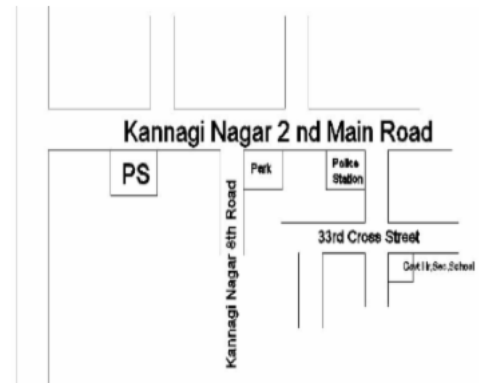

Key MAP View