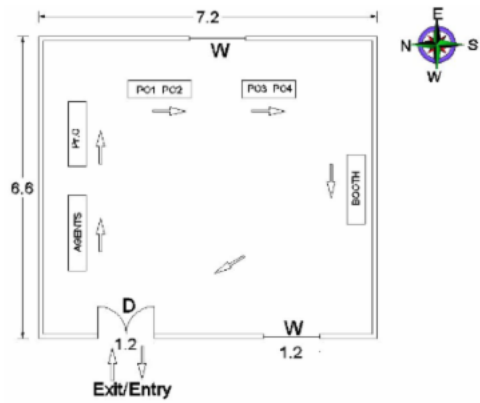

வாக்காளர் பதிவு அலுவலரின்  
கையொப்பம்

Nazri Naksha

Google Map View

Polling Station Building Front View

Polling Station Front View

Cad View

Key MAP View

|  |                                  |  |                                  |  |                                  |
|--|----------------------------------|--|----------------------------------|--|----------------------------------|
| 1<br>பெயர் : பத்மா<br>கணவர் பெயர்: சத்யமூர்த்தி<br>வீட்டு எண் : 1<br>வயது : 73 பாலினம் : பெண்              | TAU3025442<br>Photo is available | 2<br>பெயர் : சுப்ரமணி<br>தந்தை பெயர்: பலராமன்<br>வீட்டு எண் : 1<br>வயது : 61 பாலினம் : ஆண்                   | TAU2589653<br>Photo is available | # 3<br>பெயர் : பா ராஜேந்திரன்<br>தந்தை பெயர்: பார்த்தசாரதி<br>வீட்டு எண் : 9781<br>வயது : 59 பாலினம் : ஆண்   | TAU3025236<br>Photo is available |
| 4<br>பெயர் : ரவி<br>தந்தை பெயர்: மணி<br>வீட்டு எண் : 1<br>வயது : 58 பாலினம் : ஆண்                          | TAU1827005<br>Photo is available | 5<br>பெயர் : நூர்ஜகான்<br>கணவர் பெயர்: அக்பர்<br>வீட்டு எண் : 1<br>வயது : 57 பாலினம் : பெண்                  | TAU3025525<br>Photo is available | 6<br>பெயர் : விஜயா<br>கணவர் பெயர்: கருணாகரன்<br>வீட்டு எண் : 1<br>வயது : 53 பாலினம் : பெண்   | TAU3025046<br>Photo is available |
| 7<br>பெயர் : கிரிஜா<br>கணவர் பெயர்: ரகு<br>வீட்டு எண் : 1<br>வயது : 50 பாலினம் : பெண்                      | TAU3025483<br>Photo is available | 8<br>பெயர் : பத்மாவதி<br>கணவர் பெயர்: ராஜேந்திரன்<br>வீட்டு எண் : 1<br>வயது : 48 பாலினம் : பெண்              | TAU3025293<br>Photo is available | 9<br>பெயர் : சரசு<br>கணவர் பெயர்: அன்பழகன்<br>வீட்டு எண் : 1<br>வயது : 48 பாலினம் : பெண்   | TAU3025533<br>Photo is available |
| 10<br>பெயர் : சித்ரா<br>கணவர் பெயர்: மாரி<br>வீட்டு எண் : 1<br>வயது : 42 பாலினம் : பெண்                    | TAU3025277<br>Photo is available | 11<br>பெயர் : கண்ணன்<br>தந்தை பெயர்: செயியால்<br>வீட்டு எண் : 1<br>வயது : 42 பாலினம் : ஆண்                   | TAU3025335<br>Photo is available | 12<br>பெயர் : சோனியா<br>கணவர் பெயர்: சங்கரகணேஷ்<br>வீட்டு எண் : 1<br>வயது : 40 பாலினம் : பெண்  | TAU3025327<br>Photo is available |
| 13<br>பெயர் : ஏழுமலை<br>தந்தை பெயர்: கண்ணன்<br>வீட்டு எண் : 1<br>வயது : 40 பாலினம் : ஆண்                   | TAU3660511<br>Photo is available | 14<br>பெயர் : சங்கீதா<br>கணவர் பெயர்: வெங்கடேசன்<br>வீட்டு எண் : 1<br>வயது : 38 பாலினம் : பெண்               | TAU3025244<br>Photo is available | 15<br>பெயர் : நரேந்திரகுமார்<br>தந்தை பெயர்: மதியழகன்<br>வீட்டு எண் : 1<br>வயது : 38 பாலினம் : ஆண்   | TAU3025376<br>Photo is available |
| 16<br>பெயர் : வெங்கடேசன்<br>தந்தை பெயர்: ஜோதி<br>வீட்டு எண் : 1<br>வயது : 35 பாலினம் : ஆண்                 | TAU3025269<br>Photo is available | 17<br>பெயர் : சசிகலா<br>கணவர் பெயர்: கண்ணன்<br>வீட்டு எண் : 1<br>வயது : 35 பாலினம் : பெண்                    | TAU3025426<br>Photo is available | 18<br>பெயர் : சரளா<br>கணவர் பெயர்: அஞ்சுராண்<br>வீட்டு எண் : 1<br>வயது : 32 பாலினம் : பெண்   | TAU3025541<br>Photo is available |
| 19<br>பெயர் : பூர்ணிமா<br>தந்தை பெயர்: அஞ்சுராண்<br>வீட்டு எண் : 1<br>வயது : 30 பாலினம் : பெண்             | TAU3025558<br>Photo is available | 20<br>பெயர் : ஷாயின்சாமைதீன்<br>தந்தை பெயர்: அஜீஸ்பாஷா<br>வீட்டு எண் : 1<br>வயது : 30 பாலினம் : ஆண்          | TAU3025475<br>Photo is available | 21<br>பெயர் : சந்தியா<br>தந்தை பெயர்: ஹரிகிருஷ்ணன்<br>வீட்டு எண் : 1<br>வயது : 29 பாலினம் : பெண்   | TAU3025491<br>Photo is available |
| 22<br>பெயர் : கார்த்திக்<br>தந்தை பெயர்: ரமேஷ்<br>வீட்டு எண் : 1<br>வயது : 28 பாலினம் : ஆண்                | TAU3025285<br>Photo is available | 23<br>பெயர் : கவிதா<br>தந்தை பெயர்: கருணாகரன்<br>வீட்டு எண் : 1-123<br>வயது : 30 பாலினம் : பெண்              | TAU3025038<br>Photo is available | 24<br>பெயர் : மரிய பிரகாசஷ்<br>தந்தை பெயர்: மரிய குருஸ்<br>வீட்டு எண் : 10<br>வயது : 28 பாலினம் : ஆண்  | TAU4848222<br>Photo is available |
| 25<br>பெயர் : அமுலு<br>கணவர் பெயர்: புல்லட்<br>வீட்டு எண் : 19/98<br>வயது : 32 பாலினம் : பெண்              | TAU6205835<br>Photo is available | 26<br>பெயர் : தமோதரன்<br>தந்தை பெயர்: சுப்பிரமணி<br>வீட்டு எண் : 99<br>வயது : 27 பாலினம் : ஆண்               | TAU4848248<br>Photo is available | 27<br>பெயர் : உமா<br>கணவர் பெயர்: மணிகண்டன்<br>வீட்டு எண் : 153<br>வயது : 31 பாலினம் : பெண்  | TAU5758883<br>Photo is available |
| 28<br>பெயர் : ஆனந்தலட்சுமி<br>கணவர் பெயர்: வண்ணியபெருமாள்<br>வீட்டு எண் : 7035<br>வயது : 49 பாலினம் : பெண் | TAU2215945<br>Photo is available | 29<br>பெயர் : பாக்கியலட்சுமி<br>கணவர் பெயர்: திருநாவுக்கரசு<br>வீட்டு எண் : 7142<br>வயது : 48 பாலினம் : பெண் | TAU2215937<br>Photo is available | 30<br>பெயர் : திவ்யா திருநாவுக்கரசு<br>தாயின் பெயர்: பாக்கியலட்சுமி<br>திருநாவுக்கரசு<br>வீட்டு எண் : 7142 கண்ணகி நகர்<br>வயது : 27 பாலினம் : பெண் | TAU6484075<br>Photo is available |