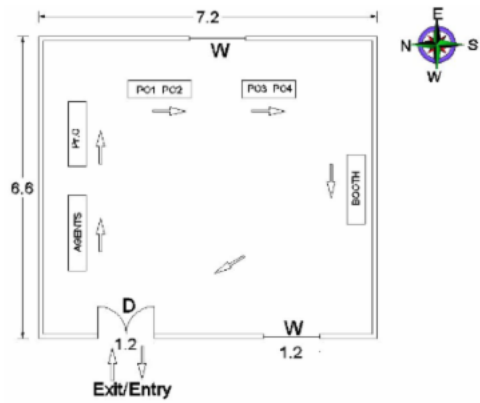

Google Map View

Polling Station Building Front View

Polling Station Front View

Cad View

Key MAP View

1 பெயர் : சாந்தி கணவர் பெயர்: ரவி வீட்டு எண் : 1 வயது : 51 பாலினம் : பெண் Photo is available TAU1827237	2 பெயர் : சுரேஷ்பாபு தந்தை பெயர்: கோபால் வீட்டு எண் : 1 வயது : 38 பாலினம் : ஆண் Photo is available TAU1827286	3 பெயர் : ராமசுந்திரன் தந்தை பெயர்: வினாயகம் வீட்டு எண் : 2/7 வயது : 34 பாலினம் : ஆண் Photo is available TUI0639757
4 பெயர் : ஹமீது சப்ராஸ் தந்தை பெயர்: கிதர் சம்சுதீன் வீட்டு எண் : 3/320 வயது : 27 பாலினம் : ஆண் Photo is available RTG3297868	5 பெயர் : சஞ்சய் ர தாயின் பெயர்: தேவி ர வீட்டு எண் : 5/319,1ம் தளம் வயது : 20 பாலினம் : ஆண் Photo is available TAU6801146	6 பெயர் : செளந்தர்யா தந்தை பெயர்: ராஜா வீட்டு எண் : 10 வயது : 27 பாலினம் : பெண் Photo is available TAU4848321
7 பெயர் : மாரிமுத்து தந்தை பெயர்: கன்னியப்பன் வீட்டு எண் : 198 வயது : 41 பாலினம் : ஆண் Photo is available TAU1827187	8 பெயர் : நாகராஜ் தந்தை பெயர்: சம்பத் வீட்டு எண் : 551 வயது : 45 பாலினம் : ஆண் Photo is available TAU1572627	9 பெயர் : புவனேஸ்வரி கணவர் பெயர்: நாகராஜ் வீட்டு எண் : 552 வயது : 45 பாலினம் : பெண் Photo is available TAU1572437
10 பெயர் : ரமேஷ் தந்தை பெயர்: திருமலை வீட்டு எண் : 836 வயது : 38 பாலினம் : ஆண் Photo is available TAU1572700	11 பெயர் : விக்னேஷ்வரன் தந்தை பெயர்: ராஜா வீட்டு எண் : 1023 வயது : 24 பாலினம் : ஆண் Photo is available TAU5989843	12 பெயர் : சையத் ஜிமில் அகமது தந்தை பெயர்: சையத் சலிம் வீட்டு எண் : 1041 வயது : 27 பாலினம் : ஆண் Photo is available TAU4848347
13 பெயர் : சிவகுமார் தந்தை பெயர்: உமையாவள்ளி வீட்டு எண் : 1170 வயது : 41 பாலினம் : ஆண் Photo is available TAU1572528	14 பெயர் : மணிவண்ணன் தந்தை பெயர்: முனியசாமி வீட்டு எண் : 1855/1856 வயது : 25 பாலினம் : ஆண் Photo is available TAU7112469	15 பெயர் : மாரிமுத்து தந்தை பெயர்: இராஜேந்திரன் வீட்டு எண் : 2008 வயது : 42 பாலினம் : ஆண் Photo is available TAU1572429
16 பெயர் : பானாடி முனீஸ்வரி கணவர் பெயர்: மாரிமுத்து வீட்டு எண் : 2008 வயது : 38 பாலினம் : பெண் Photo is available TAU1572809	17 பெயர் : நூர்ஜஹான் கணவர் பெயர்: சையத் அகமது வீட்டு எண் : 2103 வயது : 75 பாலினம் : பெண் Photo is available TAU1572361	18 பெயர் : ரஜியா கணவர் பெயர்: சையத் அகமது வீட்டு எண் : 2103 வயது : 37 பாலினம் : பெண் Photo is available TAU1572692
19 பெயர் : ராமமூர்த்தி தந்தை பெயர்: முருகேசன் வீட்டு எண் : 2457 வயது : 42 பாலினம் : ஆண் Photo is available TAU1572767	20 பெயர் : தீபா கணவர் பெயர்: ராமமூர்த்தி வீட்டு எண் : 2457 வயது : 40 பாலினம் : பெண் Photo is available TAU1572619	21 பெயர் : காயாம்பு கணவர் பெயர்: ரத்தினமூர்த்தி வீட்டு எண் : 2485 வயது : 52 பாலினம் : பெண் Photo is available TAU1572601
22 பெயர் : தேவி கணவர் பெயர்: செந்தில் வீட்டு எண் : 2925 வயது : 37 பாலினம் : பெண் Photo is available TAU1572346	23 பெயர் : சீனிவாசன் தந்தை பெயர்: கோவிந்தசாமி வீட்டு எண் : 2983 வயது : 67 பாலினம் : ஆண் Photo is available TAU1572353	24 பெயர் : டேவிட் பாஸ்கர் தந்தை பெயர்: சீனிவாசன் வீட்டு எண் : 2983 வயது : 34 பாலினம் : ஆண் Photo is available TAU1572593
25 பெயர் : பாலகிருஷ்ணன் தந்தை பெயர்: அருணாச்சலம் வீட்டு எண் : 3819 வயது : 52 பாலினம் : ஆண் Photo is available TAU1572585	26 பெயர் : மீனா கணவர் பெயர்: பாலகிருஷ்ணன் வீட்டு எண் : 3819 வயது : 45 பாலினம் : பெண் Photo is available TAU1572676	27 பெயர் : பிரபு தந்தை பெயர்: மோகனசுந்தரம் வீட்டு எண் : 3875 வயது : 41 பாலினம் : ஆண் Photo is available TAU1572759
28 பெயர் : பிரபா கணவர் பெயர்: பாஸ்கர் வீட்டு எண் : 4403 வயது : 47 பாலினம் : பெண் Photo is available EZZ0595538	29 பெயர் : கவாஸ்கர் இதரர் பெயர்: ஹேமலதா வீட்டு எண் : 10110 வயது : 35 பாலினம் : ஆண் Photo is available TAU5958392	30 பெயர் : தேன்மொழி கணவர் பெயர்: ஆதிசேசவன் வீட்டு எண் : 10134 வயது : 41 பாலினம் : பெண் Photo is available TAU4376000