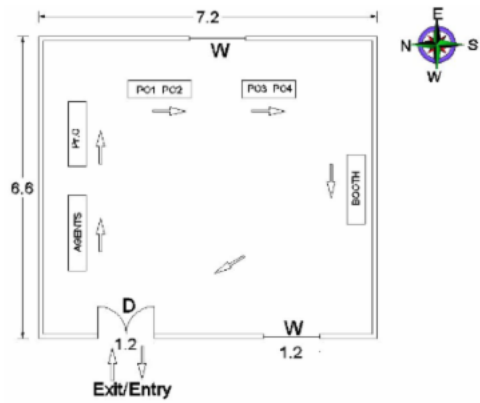

Google Map View

Polling Station Building Front View

Polling Station Front View

Cad View

Key MAP View

1 பெயர் : நாகராஜன் தந்தை பெயர்: ரவணையா வீட்டு எண் : 1 வயது : 60 பாலினம் : ஆண்	TAU4116448 Photo is available	2 பெயர் : தனலட்சுமி கணவர் பெயர்: முருகன் வீட்டு எண் : 1 வயது : 40 பாலினம் : பெண்	TAU1827450 Photo is available	# 3 பெயர் : அலமேலு கணவர் பெயர்: சக்திவேல் வீட்டு எண் : 11344 வயது : 37 பாலினம் : பெண்	TAU1827435 Photo is available
4 பெயர் : ஜோசப் தந்தை பெயர்: சாலமன் வீட்டு எண் : 1 வயது : 31 பாலினம் : ஆண்	TAU4116471 Photo is available	5 பெயர் : ஜான்பீட்டர் தந்தை பெயர்: சாலமன் வீட்டு எண் : 1 வயது : 29 பாலினம் : ஆண்	TAU4116455 Photo is available	6 பெயர் : சுந்தரி கணவர் பெயர்: நாகராஜ் வீட்டு எண் : 4/466, 1-வது தளம் வயது : 53 பாலினம் : பெண்	TAU2219145 Photo is available
7 பெயர் : அழகம்மாள் கணவர் பெயர்: மாசான முத்து வீட்டு எண் : 5/186 வயது : 52 பாலினம் : பெண்	TAU6389878 Photo is available	# 8 பெயர் : சங்கர் தந்தை பெயர்: முத்துராமன் வீட்டு எண் : 11 வயது : 41 பாலினம் : ஆண்	TAU2218469 Photo is available	9 பெயர் : மோகன் தந்தை பெயர்: கந்தசாமி வீட்டு எண் : 195 வது வட்டம், கண்ணகி நா வயது : 26 பாலினம் : ஆண்	TAU4950903 Photo is available
10 பெயர் : அசோக் குமார் தந்தை பெயர்: ராமசந்தரன் வீட்டு எண் : 1114/1 வயது : 25 பாலினம் : ஆண்	TAU5992516 Photo is available	11 பெயர் : கார்த்திக் தந்தை பெயர்: சந்திரா சேகர் வீட்டு எண் : 1157 வயது : 24 பாலினம் : ஆண்	TAU5984661 Photo is available	12 பெயர் : கஸ்தூரி கணவர் பெயர்: ராமு வீட்டு எண் : 8722 வயது : 46 பாலினம் : பெண்	TAU6858054 Photo is available
13 பெயர் : அருள்ஜோதி தந்தை பெயர்: மனோகரன் வீட்டு எண் : 10632 வயது : 49 பாலினம் : ஆண்	TAU4116638 Photo is available	14 பெயர் : மகாலட்சுமி தந்தை பெயர்: ராகவன் வீட்டு எண் : 10719 வயது : 43 பாலினம் : பெண்	EZZ0587550 Photo is available	15 பெயர் : செல்வம் தந்தை பெயர்: குப்புசாமி வீட்டு எண் : 10927 வயது : 52 பாலினம் : ஆண்	TAU3485372 Photo is available
16 பெயர் : சமீஹா ரூஹி தந்தை பெயர்: முகமது சபீர் வீட்டு எண் : 11003 வயது : 29 பாலினம் : பெண்	TAU6903678 Photo is available	17 பெயர் : உமா தந்தை பெயர்: திருநாவுக்கரசு வீட்டு எண் : 11011 வயது : 48 பாலினம் : பெண்	TAU3027208 Photo is available	18 பெயர் : வசந்தி தந்தை பெயர்: சிலம்பரசன் வீட்டு எண் : 11011 வயது : 30 பாலினம் : பெண்	TAU3027372 Photo is available
19 பெயர் : கணேஷ் தந்தை பெயர்: சுப்ரமணி வீட்டு எண் : 11012 வயது : 32 பாலினம் : ஆண்	TAU6904353 Photo is available	20 பெயர் : ரேஷ்மா கணவர் பெயர்: கணேஷ் வீட்டு எண் : 11012 வயது : 25 பாலினம் : பெண்	TAU6901268 Photo is available	21 பெயர் : ரவி தந்தை பெயர்: துரைசாமி வீட்டு எண் : 11013 வயது : 55 பாலினம் : ஆண்	TAU6913784 Photo is available
22 பெயர் : தமிழ்செல்வி கணவர் பெயர்: அண்ணாதுரை வீட்டு எண் : 11014 வயது : 34 பாலினம் : பெண்	TAU3888716 Photo is available	23 பெயர் : பூபதி தந்தை பெயர்: கலியபெருமாள் வீட்டு எண் : 11015 வயது : 49 பாலினம் : ஆண்	TAU3888831 Photo is available	24 பெயர் : பழனியம்மாள் கணவர் பெயர்: பூபதி வீட்டு எண் : 11015 வயது : 47 பாலினம் : பெண்	TAU3888674 Photo is available
25 பெயர் : அஜித் தந்தை பெயர்: பூபதி வீட்டு எண் : 11015 வயது : 28 பாலினம் : ஆண்	TAU4724696 Photo is available	26 பெயர் : கலா கணவர் பெயர்: ரவி வீட்டு எண் : 11016 வயது : 46 பாலினம் : பெண்	TAU1573021 Photo is available	27 பெயர் : உமாமகஸ்வரி கணவர் பெயர்: காத்தராயன் வீட்டு எண் : 11019 வயது : 37 பாலினம் : பெண்	TAU3662376 Photo is available
28 பெயர் : கோகுல் கா தந்தை பெயர்: காத்தவராயன் வீட்டு எண் : 11019 வயது : 20 பாலினம் : ஆண்	TAU6829444 Photo is available	29 பெயர் : காமராஜ் தந்தை பெயர்: கணபதி வீட்டு எண் : 11025 வயது : 57 பாலினம் : ஆண்	TAU0171587 Photo is available	30 பெயர் : பாக்கியலக்ஷ்மி கணவர் பெயர்: காமராஜ் வீட்டு எண் : 11025 வயது : 54 பாலினம் : பெண்	TAU3662665 Photo is available