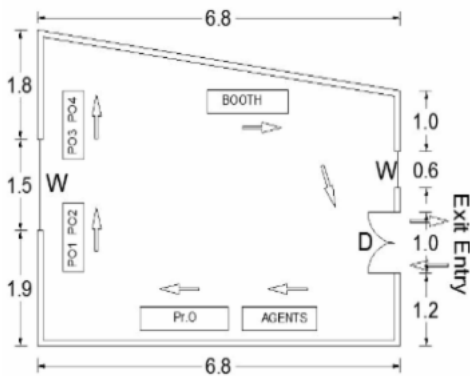

Nazri Naksha

Google Map View

Polling Station Building Front View

Polling Station Front View

Cad View

Key MAP View

1 பெயர் : மகேன் தந்தை பெயர்: ஆதிசேசவன் வீட்டு எண் : 1 வயது : 60 பாலினம் : ஆண்	TAU3029295 Photo is available	2 பெயர் : ஜீலைஹாபீ கணவர் பெயர்: இசூப் வீட்டு எண் : 1 வயது : 58 பாலினம் : பெண்	TAU3029337 Photo is available	3 பெயர் : லல்லி கணவர் பெயர்: மகேன் வீட்டு எண் : 1 வயது : 53 பாலினம் : பெண்	TAU3029345 Photo is available
4 பெயர் : கற்பகம் கணவர் பெயர்: வெங்கடேசன் வீட்டு எண் : 1 வயது : 50 பாலினம் : பெண்	TAU3029493 Photo is available	5 பெயர் : முருகன் தந்தை பெயர்: மண்ணாங்கட்டி வீட்டு எண் : 1 வயது : 50 பாலினம் : ஆண்	TAU3029360 Photo is available	6 பெயர் : தீலக்குமார் தந்தை பெயர்: துரைராஜ் வீட்டு எண் : 1 வயது : 42 பாலினம் : ஆண்	TAU3029428 Photo is available
7 பெயர் : மகாதேவி கணவர் பெயர்: கணபதி வீட்டு எண் : 1 வயது : 32 பாலினம் : பெண்	TAU3029279 Photo is available	8 பெயர் : லோகநாதன் தந்தை பெயர்: மணி வீட்டு எண் : 1 வயது : 31 பாலினம் : ஆண்	TAU3029584 Photo is available	9 பெயர் : சரவணன் தந்தை பெயர்: மணி வீட்டு எண் : 1 வயது : 29 பாலினம் : ஆண்	TAU3029600 Photo is available
10 பெயர் : குணா தந்தை பெயர்: சண்முகம் வீட்டு எண் : 1 வயது : 29 பாலினம் : ஆண்	TAU3029220 Photo is available	11 பெயர் : அனிதா தந்தை பெயர்: ஜான்சன் வீட்டு எண் : 1 வயது : 28 பாலினம் : பெண்	TAU3029436 Photo is available	12 பெயர் : ரகு தந்தை பெயர்: கோவிந்தசாமி வீட்டு எண் : 10 வயது : 66 பாலினம் : ஆண்	TAU4725248 Photo is available
13 பெயர் : கருணா தந்தை பெயர்: சுப்பிரமணி வீட்டு எண் : 12/09 வயது : 47 பாலினம் : ஆண்	TAU6374664 Photo is available	14 பெயர் : கண்ணன் தந்தை பெயர்: எழிலப்பன் வீட்டு எண் : 13-62 வயது : 85 பாலினம் : ஆண்	TAU3376407 Photo is available	15 பெயர் : ஜெயந்தி கணவர் பெயர்: வெங்கடேஷ் வீட்டு எண் : 13-153 வயது : 46 பாலினம் : பெண்	TAU3485869 Photo is available
16 பெயர் : ராமு தந்தை பெயர்: சேதுராஜன் வீட்டு எண் : 13-982 வயது : 42 பாலினம் : ஆண்	TAU2220739 Photo is available	17 பெயர் : நாகசந்திரன் க தந்தை பெயர்: கஜேந்திரன் வீட்டு எண் : 74,பட்டுநூல்காரன் வயது : 54 பாலினம் : ஆண்	TAU7001027 Photo is available	18 பெயர் : அமுதா கணவர் பெயர்: லூர்து ராஜா வீட்டு எண் : 96 வயது : 47 பாலினம் : பெண்	TAU2220473 Photo is available
19 பெயர் : பவித்ரா ஷா கணவர் பெயர்: சிவகுமார் வீட்டு எண் : 120/11 வயது : 21 பாலினம் : பெண்	TAU6509491 Photo is available	20 பெயர் : இனுஸ் முறா தந்தை பெயர்: சொஹன் முறா வீட்டு எண் : 125/71 வயது : 35 பாலினம் : ஆண்	TAU5113899 Photo is available	21 பெயர் : கீதா விவேகாநந்தன் கணவர் பெயர்: விவேகாநந்தன் வீட்டு எண் : 148 வயது : 51 பாலினம் : பெண்	TAU4565065 Photo is available
22 பெயர் : மணி தந்தை பெயர்: அன்பு ரோஸ் வீட்டு எண் : 1248 வயது : 73 பாலினம் : ஆண்	TAU3375854 Photo is available	23 பெயர் : ருக்மணி கணவர் பெயர்: கருணாநிதி வீட்டு எண் : 1908 வயது : 73 பாலினம் : பெண்	TAU1827724 Photo is available	24 பெயர் : சேகர் தந்தை பெயர்: சுப்பிரமணியம் வீட்டு எண் : 11063 வயது : 46 பாலினம் : ஆண்	TAU1828425 Photo is available
25 பெயர் : ரமேஸ் தந்தை பெயர்: ரமேஸ் வீட்டு எண் : 11083 வயது : 39 பாலினம் : ஆண்	TAU3028453 Photo is available	26 பெயர் : மோனிகா ஏ தந்தை பெயர்: ஏழுமலை ஆ வீட்டு எண் : 11206 வயது : 23 பாலினம் : பெண்	TAU6870141 Photo is available	27 பெயர் : அனுசியா கணவர் பெயர்: ரவி வீட்டு எண் : 11582 வயது : 49 பாலினம் : பெண்	TAU3028750 Photo is available
28 பெயர் : கார்த்திக் தந்தை பெயர்: கபாலி வீட்டு எண் : 11609 வயது : 28 பாலினம் : ஆண்	TAU4725354 Photo is available	29 பெயர் : அஸ்லாம்உசேன் தந்தை பெயர்: குலாமுசேன் வீட்டு எண் : 11707 வயது : 32 பாலினம் : ஆண்	TAU4377669 Photo is available	30 பெயர் : ஜெயபுர் மு தந்தை பெயர்: முருகானந்தம் வீட்டு எண் : 11730 வயது : 19 பாலினம் : பெண்	TAU6940480 Photo is available