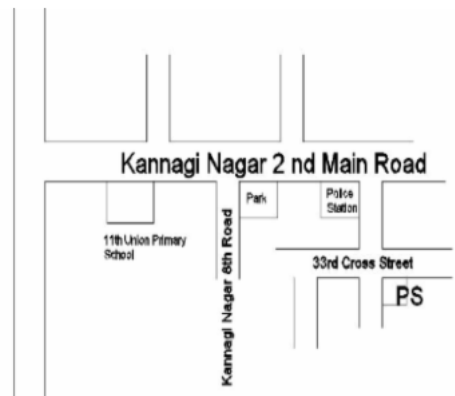

Cad View

Key MAP View