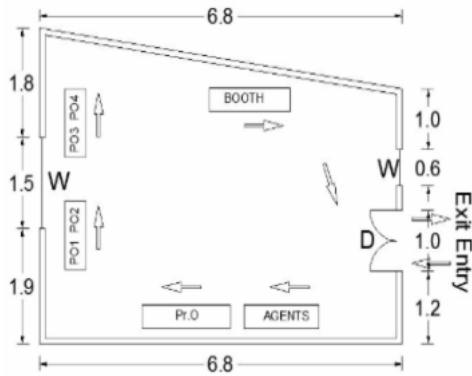

Google Map View

Polling Station Building Front View

Polling Station Front View

Cad View

Key MAP View

1 பெயர் : ஸ்டீபன் தந்தை பெயர்: நிக்கோலஸ் வீட்டு எண் : 12ag வயது : 44 பாலினம் : ஆண்	TAU3890167 Photo is available	2 பெயர் : சுரேஷ் தந்தை பெயர்: ஹரி கிருஷ்ணன் வீட்டு எண் : 13 வயது : 23 பாலினம் : ஆண்	TAU5950522 Photo is available	3 பெயர் : தேவி கணவர் பெயர்: துரை ராஜ் வீட்டு எண் : 97 வயது : 31 பாலினம் : பெண்	TAU6010821 Photo is available
4 பெயர் : உஷா கணவர் பெயர்: ரகு வீட்டு எண் : 12153 வயது : 56 பாலினம் : பெண்	TAU5180203 Photo is available	5 பெயர் : தமிழரசி இதரர் பெயர்: ஆறுமுகம் வீட்டு எண் : 12183 வயது : 37 பாலினம் : ஆண்	TAU6375000 Photo is available	6 பெயர் : சவுரின் தந்தை பெயர்: ரபேல் வீட்டு எண் : 12216 வயது : 45 பாலினம் : பெண்	LWN1328384 Photo is available
7 பெயர் : அஞ்சலாட்சி ம கணவர் பெயர்: மணிகண்டன் வீட்டு எண் : 12253 வயது : 35 பாலினம் : பெண்	TAU6867097 Photo is available	8 பெயர் : அந்தோனியம்மாள் கணவர் பெயர்: மகிமைராஜ் வீட்டு எண் : 12262 வயது : 35 பாலினம் : பெண்	TAU1573302 Photo is available	9 பெயர் : ஷர்மிளா தந்தை பெயர்: புருஷோத்தமன் வீட்டு எண் : 12621 வயது : 34 பாலினம் : பெண்	TAU4378295 Photo is available
10 பெயர் : மேனியல் தந்தை பெயர்: சந்திரசேகர் வீட்டு எண் : 12623 வயது : 70 பாலினம் : ஆண்	TAU3377223 Photo is available	11 பெயர் : லூர்துமேரி கணவர் பெயர்: மேனியல் வீட்டு எண் : 12623 வயது : 55 பாலினம் : பெண்	TAU3376316 Photo is available	12 பெயர் : ஆறுமுகம் தந்தை பெயர்: ராமகிருஷ்ணன் வீட்டு எண் : 12625 வயது : 46 பாலினம் : ஆண்	TAU3375730 Photo is available
13 பெயர் : புனிதா கணவர் பெயர்: ஆறுமுகம் வீட்டு எண் : 12625 வயது : 43 பாலினம் : பெண்	TAU3376613 Photo is available	14 பெயர் : நித்தியா கணவர் பெயர்: ராஜகோபால் வீட்டு எண் : 12626 வயது : 63 பாலினம் : பெண்	TAU2220515 Photo is available	15 பெயர் : வெங்கடேசன் தந்தை பெயர்: ராஜகோபால் வீட்டு எண் : 12626 வயது : 39 பாலினம் : ஆண்	TAU2222966 Photo is available
16 பெயர் : மைக்கல் தந்தை பெயர்: சல்வா வீட்டு எண் : 12632 வயது : 55 பாலினம் : ஆண்	TAU2221364 Photo is available	17 பெயர் : சாந்தி கணவர் பெயர்: மைக்கல் வீட்டு எண் : 12632 வயது : 50 பாலினம் : பெண்	TAU2222776 Photo is available	18 பெயர் : ஸ்டெல்லா மேரி கணவர் பெயர்: ஜீவா வீட்டு எண் : 12636 வயது : 51 பாலினம் : பெண்	TAU4378253 Photo is available
19 பெயர் : சாந்தகுமாரி தாயின் பெயர்: குப்பம்மாள் வீட்டு எண் : 12637 வயது : 51 பாலினம் : பெண்	TAU4378261 Photo is available	20 பெயர் : ரூத் கணவர் பெயர்: ஜான்சன் வீட்டு எண் : 12642 வயது : 48 பாலினம் : பெண்	TAU1182708 Photo is available	21 பெயர் : சாம்ராஜ் தந்தை பெயர்: ஜான்சன் வீட்டு எண் : 12642 வயது : 28 பாலினம் : ஆண்	TAU5180146 Photo is available
22 பெயர் : பேபி கணவர் பெயர்: முத்து வீட்டு எண் : 12647 வயது : 52 பாலினம் : பெண்	TAU1179019 Photo is available	23 பெயர் : ஞானவேல் தந்தை பெயர்: முத்துராஜ் வீட்டு எண் : 12647 வயது : 37 பாலினம் : ஆண்	TAU1177716 Photo is available	24 பெயர் : பாண்டியராஜன் தந்தை பெயர்: முனுசாமி வீட்டு எண் : 12653 வயது : 42 பாலினம் : ஆண்	TAU3375904 Photo is available
25 பெயர் : லஷ்மி கணவர் பெயர்: பாண்டியராஜன் வீட்டு எண் : 12653 வயது : 41 பாலினம் : பெண்	TAU3376753 Photo is available	26 பெயர் : பாபு தந்தை பெயர்: கோவிந்தராஜ் வீட்டு எண் : 12654 வயது : 55 பாலினம் : ஆண்	TAU2220564 Photo is available	27 பெயர் : இந்திரா கணவர் பெயர்: பாபு வீட்டு எண் : 12654 வயது : 45 பாலினம் : பெண்	TAU1177724 Photo is available
28 பெயர் : விஜயகுமார் தந்தை பெயர்: பாபு வீட்டு எண் : 12654 வயது : 23 பாலினம் : ஆண்	TAU5960323 Photo is available	29 பெயர் : மணிவண்ணன் தந்தை பெயர்: முனுசாமி வீட்டு எண் : 12655 வயது : 49 பாலினம் : ஆண்	TAU1176965 Photo is available	30 பெயர் : முத்துமணி கணவர் பெயர்: முனுசாமி வீட்டு எண் : 12655 வயது : 46 பாலினம் : பெண்	TAU1178409 Photo is available