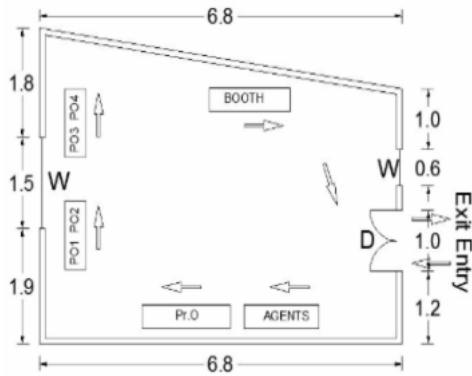

Nazri Naksha

Google Map View

Polling Station Building Front View

Polling Station Front View

Cad View

Key MAP View

1 பெயர் : மணிகண்டன் தாயின் பெயர் : சிலம்பரசி வீட்டு எண் : 13/365 வயது : 39 பாலினம் : ஆண்	TAU5082524 Photo is available	2 பெயர் : சக்திவேல் எ தாயின் பெயர் : லக்ஷ்மி வீட்டு எண் : 13/626 வயது : 36 பாலினம் : ஆண்	TAU5082565 Photo is available	3 பெயர் : செல்வி கணவர் பெயர் : வெங்கடேசன் வீட்டு எண் : 13/676 வயது : 48 பாலினம் : பெண்	TAU5114517 Photo is available
4 பெயர் : காவேரி தந்தை பெயர் : மேகநாதன் வீட்டு எண் : 13/748 வயது : 38 பாலினம் : பெண்	TAU5114541 Photo is available	5 பெயர் : ரமேஷ் தந்தை பெயர் : ஆண்டாள் வீட்டு எண் : 13/781 வயது : 30 பாலினம் : பெண்	TAU5114574 Photo is available	6 பெயர் : நித்தியா கணவர் பெயர் : பிரதீப் வீட்டு எண் : 42/14 வயது : 35 பாலினம் : பெண்	TAU1184308 Photo is available
7 பெயர் : சுவாமிநாதர் தந்தை பெயர் : சுப்பிரமணியன் வீட்டு எண் : 55/201 வயது : 35 பாலினம் : ஆண்	TAU1186493 Photo is available	8 பெயர் : தே ஆர்த்தி தந்தை பெயர் : தேவேந்திரன் வீட்டு எண் : 57/ஏ வயது : 25 பாலினம் : பெண்	TAU6443972 Photo is available	9 பெயர் : நிஷாந்தி கணவர் பெயர் : ஆரோக்கியா தாஸ் வீட்டு எண் : 1481 வயது : 33 பாலினம் : பெண்	TAU5981535 Photo is available
10 பெயர் : உஷா கணவர் பெயர் : டேவிட் வீட்டு எண் : 11736 வயது : 38 பாலினம் : பெண்	TAU4116604 Photo is available	11 பெயர் : சாந்தகுமாரி தந்தை பெயர் : செல்வப்பன் வீட்டு எண் : 13154 வயது : 26 பாலினம் : பெண்	TAU5981600 Photo is available	12 பெயர் : கிரிஜா ம கணவர் பெயர் : மணிகண்டன் வீட்டு எண் : 13177 வயது : 25 பாலினம் : பெண்	TAU6552384 Photo is available
13 பெயர் : அமுல்ராஜ் தந்தை பெயர் : செல்வராஜ் வீட்டு எண் : 13182 வயது : 56 பாலினம் : ஆண்	TAU4118261 Photo is available	14 பெயர் : பரமேசுவரி கணவர் பெயர் : அமுல்ராஜ் வீட்டு எண் : 13182 வயது : 45 பாலினம் : பெண்	TAU4118279 Photo is available	15 பெயர் : ராஜம்மாள் கணவர் பெயர் : ஆறுமுகம் வீட்டு எண் : 13215 வயது : 48 பாலினம் : பெண்	TAU4725735 Photo is available
16 பெயர் : பெ லிஜய் தந்தை பெயர் : பெரியசாமி வீட்டு எண் : 13255 வயது : 30 பாலினம் : ஆண்	TAU6825715 Photo is available	17 பெயர் : ரஸ்யாடி கணவர் பெயர் : தமிழ் அன்சாரி வீட்டு எண் : 13322 வயது : 38 பாலினம் : பெண்	TAU5985197 Photo is available	18 பெயர் : பஷீரத் கணவர் பெயர் : ஏஜாஸ் அகமது வீட்டு எண் : 13326 வயது : 48 பாலினம் : பெண்	TAU5985403 Photo is available
19 பெயர் : முகமது தந்தை பெயர் : அப்துல் வீட்டு எண் : 13330 வயது : 56 பாலினம் : ஆண்	TAU4725800 Photo is available	20 பெயர் : லிஜய் தந்தை பெயர் : சம்சாத் பேகம் வீட்டு எண் : 13332 வயது : 27 பாலினம் : ஆண்	TAU6390017 Photo is available	21 பெயர் : பாத்திமா கணவர் பெயர் : பீர்முகையதீன் வீட்டு எண் : 13339 வயது : 62 பாலினம் : பெண்	TAU2227213 Photo is available
S2 22 பெயர் : தெளலத் தந்தை பெயர் : தமிழ் வீட்டு எண் : 13377 வயது : 29 பாலினம் : பெண்	TAU4379525 Photo is available	23 பெயர் : தாஹீர் தந்தை பெயர் : பஷீர்அகமது வீட்டு எண் : 13379 வயது : 78 பாலினம் : ஆண்	TAU2745065 Photo is available	24 பெயர் : நூர்ஜஹான் பேகம் கணவர் பெயர் : அஸ்லாம்சித்திக் வீட்டு எண் : 13402 வயது : 50 பாலினம் : பெண்	TAU6719850 Photo is available
25 பெயர் : ஜுபேர் சித்தீகி அ தந்தை பெயர் : அஸ்லாம் சித்தீகி வீட்டு எண் : 13402 வயது : 28 பாலினம் : ஆண்	TAU6953715 Photo is available	26 பெயர் : அம்சவேணி மா தந்தை பெயர் : மாரி வீட்டு எண் : 13404 வயது : 19 பாலினம் : பெண்	TAU7053093 Photo is available	27 பெயர் : காமிலாபர்வீன் கணவர் பெயர் : ஷேக்அப்துல்காதர் வீட்டு எண் : 13409 வயது : 50 பாலினம் : பெண்	FGJ1915925 Photo is available
28 பெயர் : சாதிக்ரஹிம் தந்தை பெயர் : முகமதுஅப்துல்காதர் வீட்டு எண் : 13410 வயது : 48 பாலினம் : ஆண்	TAU2593002 Photo is available	29 பெயர் : ஜொஹாராபானு கணவர் பெயர் : சாதிக்ரஹிம் வீட்டு எண் : 13410 வயது : 45 பாலினம் : பெண்	TAU2592996 Photo is available	30 பெயர் : அலிபர் ஃபர்ஹான் சா தந்தை பெயர் : சாதிக் ரஹீம் வீட்டு எண் : 13410 வயது : 21 பாலினம் : ஆண்	TAU6734354 Photo is available