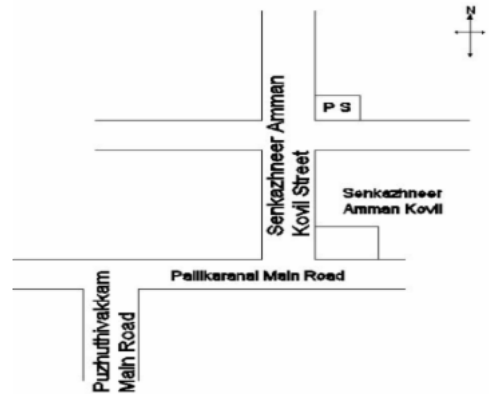

Key MAP View