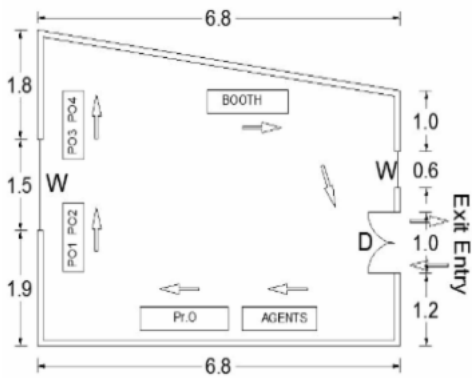

Google Map View

Polling Station Building Front View

Polling Station Front View

Cad View

Key MAP View

1 பெயர் : வினோத்குமார் ஆர் தந்தை பெயர்: ராமலிங்கம் வீட்டு எண் : 12203 வயது : 34 பாலினம் : ஆண்	TAU6509947 Photo is available	2 பெயர் : ஜயலக்ஷ்மி வீ கணவர் பெயர்: வினோத்குமார் வீட்டு எண் : 12203 வயது : 33 பாலினம் : பெண்	TAU6509913 Photo is available	3 பெயர் : உஷா கணவர் பெயர்: ரிச்சட்டு வீட்டு எண் : 12206 வயது : 45 பாலினம் : பெண்	TAU2223329 Photo is available
4 பெயர் : பால் மேத்யூ தந்தை பெயர்: ரிச்சர்ட் வீட்டு எண் : 12206 வயது : 24 பாலினம் : ஆண்	TAU5940531 Photo is available	5 பெயர் : பிரமிளா கணவர் பெயர்: ராஜா வீட்டு எண் : 12208 வயது : 41 பாலினம் : பெண்	TAU6510259 Photo is available	6 பெயர் : டேவிட் தாயின் பெயர்: பிரமிளா வீட்டு எண் : 12208 வயது : 21 பாலினம் : ஆண்	TAU6522858 Photo is available
7 பெயர் : குமாரி கணவர் பெயர்: வைத்தியநாதன் வீட்டு எண் : 12217 வயது : 60 பாலினம் : பெண்	TAU3027984 Photo is available	8 பெயர் : தேவி கணவர் பெயர்: வைத்தியநாதன் வீட்டு எண் : 12217 வயது : 39 பாலினம் : பெண்	TAU3375748 Photo is available	9 பெயர் : அந்தோணியம்மாள் கணவர் பெயர்: குழந்தைராஜ் வீட்டு எண் : 12218 வயது : 71 பாலினம் : பெண்	TAU1573237 Photo is available
10 பெயர் : அந்தோணிராஜ் தந்தை பெயர்: குழந்தைராஜ் வீட்டு எண் : 12218 வயது : 40 பாலினம் : ஆண்	TAU1573807 Photo is available	11 பெயர் : அகிலன் தந்தை பெயர்: தீனதாயன் வீட்டு எண் : 12219 வயது : 47 பாலினம் : ஆண்	TAU2222040 Photo is available	12 பெயர் : மோகனா கணவர் பெயர்: அகிலன் வீட்டு எண் : 12219 வயது : 42 பாலினம் : பெண்	TAU2222735 Photo is available
13 பெயர் : நந்தினி தந்தை பெயர்: அகிலன் வீட்டு எண் : 12219 வயது : 24 பாலினம் : பெண்	TAU5943311 Photo is available	14 பெயர் : லவண்யாஜாஸ்மிந் ஏ தந்தை பெயர்: அகிலன் வீட்டு எண் : 12219 வயது : 22 பாலினம் : பெண்	TAU6522064 Photo is available	15 பெயர் : கனகா கணவர் பெயர்: சின்னதம்பி வீட்டு எண் : 12220 வயது : 68 பாலினம் : பெண்	EZZ0607788 Photo is available
16 பெயர் : ஷீபா கணவர் பெயர்: அந்தோணிசாமி வீட்டு எண் : 12220 வயது : 40 பாலினம் : பெண்	TAU2221869 Photo is available	17 பெயர் : நந்தகுமார் நீ தாயின் பெயர்: நீலா வீட்டு எண் : 12222 வயது : 19 பாலினம் : ஆண்	TAU6980569 Photo is available	18 பெயர் : பாண்டியன் தந்தை பெயர்: மணிபால் வீட்டு எண் : 12223 வயது : 43 பாலினம் : ஆண்	TAU2221893 Photo is available
19 பெயர் : நாகம்மாள் கணவர் பெயர்: சேகர் வீட்டு எண் : 12224 வயது : 48 பாலினம் : பெண்	TAU2219640 Photo is available	20 பெயர் : அருண் தந்தை பெயர்: சேகர் வீட்டு எண் : 12224 வயது : 35 பாலினம் : ஆண்	TAU3375979 Photo is available	21 பெயர் : சத்யமுருகன் தந்தை பெயர்: சேகர் வீட்டு எண் : 12224 வயது : 30 பாலினம் : ஆண்	TAU3375813 Photo is available
22 பெயர் : குமரன் தந்தை பெயர்: சேகர் வீட்டு எண் : 12224 வயது : 27 பாலினம் : ஆண்	TAU4952230 Photo is available	23 பெயர் : பிலிப்ஷ் தந்தை பெயர்: மைக்கேல் வீட்டு எண் : 12225 வயது : 55 பாலினம் : ஆண்	TAU3376167 Photo is available	24 பெயர் : சகாயமேரி கணவர் பெயர்: பிலிப் வீட்டு எண் : 12225 வயது : 45 பாலினம் : பெண்	TAU4377701 Photo is available
25 பெயர் : ஆரோக்கியமேரி கணவர் பெயர்: குழந்தைராஜ் வீட்டு எண் : 12230 வயது : 55 பாலினம் : பெண்	TAU1177658 Photo is available	26 பெயர் : மேரி ரெஜினா கணவர் பெயர்: சீனிவாசன் வீட்டு எண் : 12236 வயது : 52 பாலினம் : பெண்	TAU2224186 Photo is available	27 பெயர் : சீனு தந்தை பெயர்: கிருஷ்ணன் வீட்டு எண் : 12237 வயது : 48 பாலினம் : ஆண்	TAU4377255 Photo is available
28 பெயர் : அமுல் கணவர் பெயர்: சீனு வீட்டு எண் : 12237 வயது : 42 பாலினம் : பெண்	TAU1573120 Photo is available	29 பெயர் : ரோஷ்னி தந்தை பெயர்: சீனு வீட்டு எண் : 12237 வயது : 23 பாலினம் : பெண்	TAU5992573 Photo is available	30 பெயர் : ஜவஹர் ஷா தந்தை பெயர்: சீனு வீட்டு எண் : 12237 வயது : 21 பாலினம் : ஆண்	TAU6522742 Photo is available