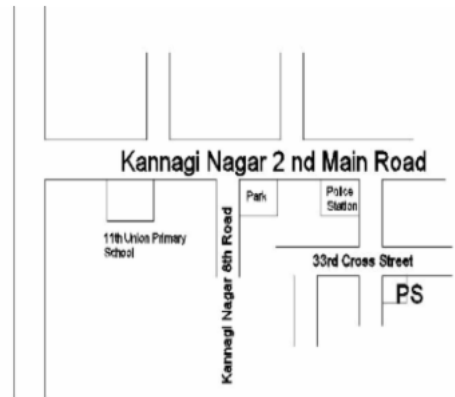

Key MAP View