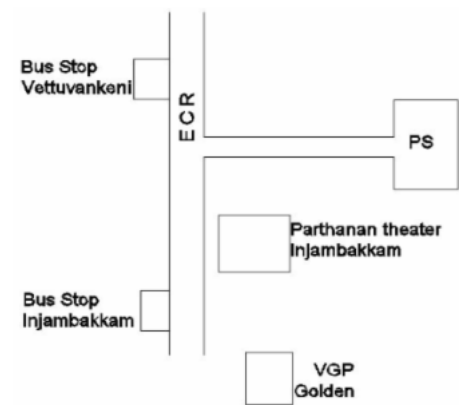

Google Map View

Polling Station Building Front View

Polling Station Front View

Cad View

Key MAP View

1 பெயர் : இந்திராணி கணவர் பெயர்: தயாளன் வீட்டு எண் : 1 வயது : 45 பாலினம் : பெண் Photo is available TAU1828672	2 பெயர் : சுப ரஞ்சனி தந்தை பெயர்: சச்சிதாநந்தம் வீட்டு எண் : 1/449 வயது : 24 பாலினம் : பெண் Photo is available TAU5938519	3 பெயர் : ராஜ் குமார் தந்தை பெயர்: கணேஷ் வீட்டு எண் : 2/1243 வயது : 35 பாலினம் : ஆண் Photo is available TAU6263685
4 பெயர் : சங்கீதா கணவர் பெயர்: செல்லமுதன் வீட்டு எண் : 4/162 வயது : 28 பாலினம் : பெண் Photo is available TAU4120291	5 பெயர் : ரேணுகா கணவர் பெயர்: நெல்சன் வீட்டு எண் : 6-63 வயது : 69 பாலினம் : பெண் Photo is available TAU3896883	6 பெயர் : ஜனனி தந்தை பெயர்: அன்பழகன் வீட்டு எண் : 7/9 வயது : 25 பாலினம் : பெண் Photo is available TAU5736202
7 பெயர் : மதன் குமார் தந்தை பெயர்: நாராயணன் வீட்டு எண் : 8/81 வயது : 40 பாலினம் : ஆண் Photo is available TAU5936455	8 பெயர் : பவானி தாயின் பெயர்: மதன் குமார் வீட்டு எண் : 8/81 வயது : 34 பாலினம் : பெண் Photo is available TAU5887260	9 பெயர் : நந்தினி தந்தை பெயர்: நாராயணன் வீட்டு எண் : 8/81 வயது : 32 பாலினம் : பெண் Photo is available TAU5937164
10 பெயர் : ராகேஷ் தந்தை பெயர்: ரமேஷ் வீட்டு எண் : 9/33 வயது : 27 பாலினம் : ஆண் Photo is available TAU5881297	11 பெயர் : சூர்யா தந்தை பெயர்: மணிமாறன் வீட்டு எண் : 12-42 வயது : 28 பாலினம் : ஆண் Photo is available TAU3897881	12 பெயர் : சுசீலா கணவர் பெயர்: பூபாலன் வீட்டு எண் : 13 வயது : 45 பாலினம் : பெண் Photo is available TAU1166636
13 பெயர் : சரோஜா கணவர் பெயர்: தேவேந்திரன் வீட்டு எண் : 13/94 வயது : 76 பாலினம் : பெண் Photo is available TAU5736822	14 பெயர் : ஜான்சன் தந்தை பெயர்: காசி விஸ்வநாதன் வீட்டு எண் : 15152 வயது : 51 பாலினம் : ஆண் Photo is available TAU4892543	15 பெயர் : ஜெனிஃபர் கணவர் பெயர்: பிரபாகரன் வீட்டு எண் : 15 வயது : 30 பாலினம் : பெண் Photo is available TAU5746276
16 பெயர் : பாக்கியம் கணவர் பெயர்: முருகேசன் வீட்டு எண் : 16 வயது : 44 பாலினம் : பெண் Photo is available TAU3899309	17 பெயர் : ராமலிங்கம் தந்தை பெயர்: கங்காதரன் வீட்டு எண் : 25-152 வயது : 70 பாலினம் : ஆண் Photo is available TAU3897436	18 பெயர் : முனியம்மாள் கணவர் பெயர்: ராமலிங்கம் வீட்டு எண் : 25-152 வயது : 52 பாலினம் : பெண் Photo is available TAU3896586
19 பெயர் : பிரபாகரன் தந்தை பெயர்: ராமலிங்கம் வீட்டு எண் : 25-152 வயது : 37 பாலினம் : ஆண் Photo is available TAU3897444	20 பெயர் : கபாலி தந்தை பெயர்: கோவிந்தராஜ் வீட்டு எண் : 25-155 வயது : 60 பாலினம் : ஆண் Photo is available TAU3897501	21 பெயர் : ராஜேஷ்வரி கணவர் பெயர்: சதாசிவம் வீட்டு எண் : 26-135 வயது : 57 பாலினம் : பெண் Photo is available TAU3897576
22 பெயர் : குமரேசன் தந்தை பெயர்: சதாசிவம் வீட்டு எண் : 26-135 வயது : 38 பாலினம் : ஆண் Photo is available TAU3896917	23 பெயர் : மோகன்ரவி தந்தை பெயர்: சதாசிவம் வீட்டு எண் : 26-135 வயது : 35 பாலினம் : ஆண் Photo is available TAU3896842	24 பெயர் : பாலமுருகன் தந்தை பெயர்: சோமு வீட்டு எண் : 26-147 வயது : 35 பாலினம் : ஆண் Photo is available TAU3897352
25 பெயர் : லட்சுமி கணவர் பெயர்: சோமசுந்தரம் வீட்டு எண் : 38/27 வயது : 49 பாலினம் : பெண் Photo is available TAU5880109	26 பெயர் : க்நாந்ரஹ் ஷா தாயின் பெயர்: லக்ஷ்மி சோமசுந்தரம் வீட்டு எண் : 38/27 வயது : 25 பாலினம் : பெண் Photo is available TAU6478960	27 பெயர் : குருபரந் சோமசுந்தரம் தந்தை பெயர்: சோமசுந்தரம் ஏழுமலை வீட்டு எண் : 38/27 வயது : 20 பாலினம் : ஆண் Photo is available TAU6865174
28 பெயர் : காளிதாஸ் த தந்தை பெயர்: தன்சிங் வீட்டு எண் : 89 வயது : 52 பாலினம் : ஆண் Photo is available TAU3899960	29 பெயர் : சங்கர் தந்தை பெயர்: சுப்பிரமணி வீட்டு எண் : 90 வயது : 50 பாலினம் : ஆண் Photo is available TAU5736509	30 பெயர் : இந்திரா கணவர் பெயர்: சங்கர் வீட்டு எண் : 90 வயது : 45 பாலினம் : பெண் Photo is available TAU5731963