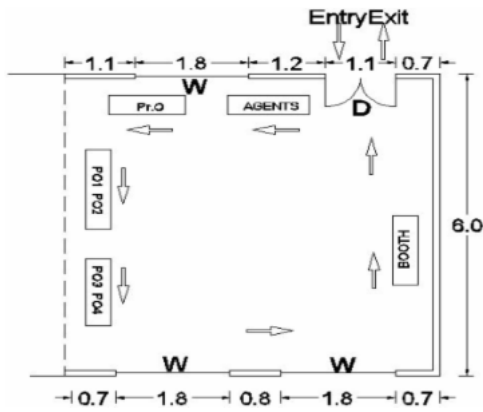

Google Map View

Polling Station Building Front View

Polling Station Front View

Cad View

Key MAP View

1 பெயர் : இந்திராணி கணவர் பெயர்: தயாளன் வீட்டு எண் : 1 வயது : 45 பாலினம் : பெண் Photo is available TAU1828672	2 பெயர் : சுப ரஞ்சனி தந்தை பெயர்: சச்சிதாநந்தம் வீட்டு எண் : 1/449 வயது : 24 பாலினம் : பெண் Photo is available TAU5938519	3 பெயர் : ராஜ் குமார் தந்தை பெயர்: கணேஷ் வீட்டு எண் : 2/1243 வயது : 35 பாலினம் : ஆண் Photo is available TAU6263685
4 பெயர் : சங்கீதா கணவர் பெயர்: செல்லமுதன் வீட்டு எண் : 4/162 வயது : 28 பாலினம் : பெண் Photo is available TAU4120291	5 பெயர் : ரேணுகா கணவர் பெயர்: நெல்சன் வீட்டு எண் : 6-63 வயது : 69 பாலினம் : பெண் Photo is available TAU3896883	6 பெயர் : ஜனனி தந்தை பெயர்: அன்பழகன் வீட்டு எண் : 7/9 வயது : 25 பாலினம் : பெண் Photo is available TAU5736202
7 பெயர் : மதன் குமார் தந்தை பெயர்: நாராயணன் வீட்டு எண் : 8/81 வயது : 40 பாலினம் : ஆண் Photo is available TAU5936455	8 பெயர் : பவானி தாயின் பெயர்: மதன் குமார் வீட்டு எண் : 8/81 வயது : 34 பாலினம் : பெண் Photo is available TAU5887260	9 பெயர் : நந்தினி தந்தை பெயர்: நாராயணன் வீட்டு எண் : 8/81 வயது : 32 பாலினம் : பெண் Photo is available TAU5937164
10 பெயர் : ராகேஷ் தந்தை பெயர்: ரமேஷ் வீட்டு எண் : 9/33 வயது : 27 பாலினம் : ஆண் Photo is available TAU5881297	11 பெயர் : சூர்யா தந்தை பெயர்: மணிமாறன் வீட்டு எண் : 12-42 வயது : 28 பாலினம் : ஆண் Photo is available TAU3897881	12 பெயர் : சுசீலா கணவர் பெயர்: பூபாலன் வீட்டு எண் : 13 வயது : 45 பாலினம் : பெண் Photo is available TAU1166636
13 பெயர் : சரோஜா கணவர் பெயர்: தேவேந்திரன் வீட்டு எண் : 13/94 வயது : 76 பாலினம் : பெண் Photo is available TAU5736822	14 பெயர் : ஜான்சன் தந்தை பெயர்: காசி விஸ்வநாதன் வீட்டு எண் : 15152 வயது : 51 பாலினம் : ஆண் Photo is available TAU4892543	15 பெயர் : ஜெனிஃபர் கணவர் பெயர்: பிரபாகரன் வீட்டு எண் : 15 வயது : 30 பாலினம் : பெண் Photo is available TAU5746276
16 பெயர் : பாக்கியம் கணவர் பெயர்: முருகேசன் வீட்டு எண் : 16 வயது : 44 பாலினம் : பெண் Photo is available TAU3899309	17 பெயர் : ராமலிங்கம் தந்தை பெயர்: கங்காதரன் வீட்டு எண் : 25-152 வயது : 70 பாலினம் : ஆண் Photo is available TAU3897436	18 பெயர் : முனியம்மாள் கணவர் பெயர்: ராமலிங்கம் வீட்டு எண் : 25-152 வயது : 52 பாலினம் : பெண் Photo is available TAU3896586
19 பெயர் : பிரபாகரன் தந்தை பெயர்: ராமலிங்கம் வீட்டு எண் : 25-152 வயது : 37 பாலினம் : ஆண் Photo is available TAU3897444	20 பெயர் : கபாலி தந்தை பெயர்: கோவிந்தராஜ் வீட்டு எண் : 25-155 வயது : 60 பாலினம் : ஆண் Photo is available TAU3897501	21 பெயர் : ராஜேஷ்வரி கணவர் பெயர்: சதாசிவம் வீட்டு எண் : 26-135 வயது : 57 பாலினம் : பெண் Photo is available TAU3897576
22 பெயர் : குமரேசன் தந்தை பெயர்: சதாசிவம் வீட்டு எண் : 26-135 வயது : 38 பாலினம் : ஆண் Photo is available TAU3896917	23 பெயர் : மோகன்ரவி தந்தை பெயர்: சதாசிவம் வீட்டு எண் : 26-135 வயது : 35 பாலினம் : ஆண் Photo is available TAU3896842	24 பெயர் : பாலமுருகன் தந்தை பெயர்: சோமு வீட்டு எண் : 26-147 வயது : 35 பாலினம் : ஆண் Photo is available TAU3897352
25 பெயர் : லட்சுமி கணவர் பெயர்: சோமசுந்தரம் வீட்டு எண் : 38/27 வயது : 49 பாலினம் : பெண் Photo is available TAU5880109	26 பெயர் : க்நாந்ரஹ் ஷா தாயின் பெயர்: லக்ஷ்மி சோமசுந்தரம் வீட்டு எண் : 38/27 வயது : 25 பாலினம் : பெண் Photo is available TAU6478960	27 பெயர் : குருபரந் சோமசுந்தரம் தந்தை பெயர்: சோமசுந்தரம் ஏழுமலை வீட்டு எண் : 38/27 வயது : 20 பாலினம் : ஆண் Photo is available TAU6865174
28 பெயர் : காளிதாஸ் த தந்தை பெயர்: தன்சிங் வீட்டு எண் : 89 வயது : 52 பாலினம் : ஆண் Photo is available TAU3899960	29 பெயர் : சங்கர் தந்தை பெயர்: சுப்பிரமணி வீட்டு எண் : 90 வயது : 50 பாலினம் : ஆண் Photo is available TAU5736509	30 பெயர் : இந்திரா கணவர் பெயர்: சங்கர் வீட்டு எண் : 90 வயது : 45 பாலினம் : பெண் Photo is available TAU5731963