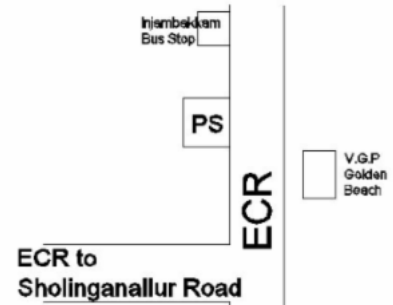

Key MAP View