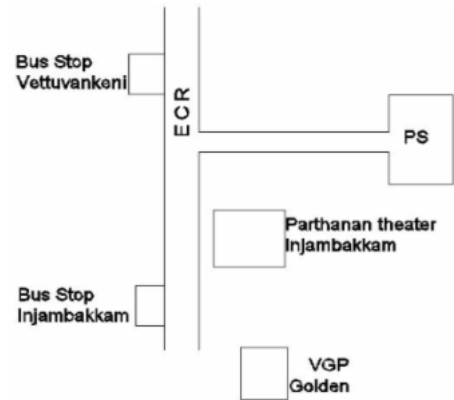

Key MAP View