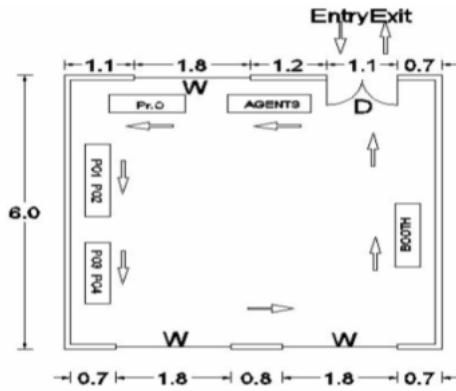

Google Map View

Polling Station Building Front View

Polling Station Front View

Cad View

Key MAP View

1 பெயர் : பொய்யாதப்பன் தந்தை பெயர் : ஆறுமுகம் வீட்டு எண் : 1 வயது : 43 பாலினம் : ஆண்	TAU6002026 Photo is available	2 பெயர் : மணி கண்டன் தந்தை பெயர் : கண்ணியப்பன் வீட்டு எண் : 1 வயது : 34 பாலினம் : ஆண்	TAU6001622 Photo is available	3 பெயர் : மணிகண்டன் தந்தை பெயர் : மகாலிங்கம் வீட்டு எண் : 1-18 வயது : 41 பாலினம் : ஆண்	TAU6445019 Photo is available
#2 4 பெயர் : மகாலட்சுமி சீ தந்தை பெயர் : பூநிவாசன் வீட்டு எண் : 1/38 வயது : 24 பாலினம் : பெண்	TAU5981253 Photo is available	5 பெயர் : விஜயலட்சுமி கணவர் பெயர் : மணிகண்டன் கோ வீட்டு எண் : 1/81 வயது : 31 பாலினம் : பெண்	TAU4384673 Photo is available	6 பெயர் : எபினைசர் இதரர் பெயர் : தெய்வநாயகி வீட்டு எண் : 1/128 வயது : 26 பாலினம் : ஆண்	TAU4990636 Photo is available
7 பெயர் : சந்தோஷ் தந்தை பெயர் : பூநிவாசன் வீட்டு எண் : 1/138 வயது : 25 பாலினம் : ஆண்	TAU4991436 Photo is available	8 பெயர் : ஜனனி தந்தை பெயர் : சுந்தர் வீட்டு எண் : 2/53 வயது : 28 பாலினம் : பெண்	TAU6006787 Photo is available	9 பெயர் : ரவி தந்தை பெயர் : முனுசாமி வீட்டு எண் : 3/32 வயது : 46 பாலினம் : ஆண்	TAU6212153 Photo is available
10 பெயர் : விஜயா கணவர் பெயர் : ரவி வீட்டு எண் : 3/32 வயது : 40 பாலினம் : பெண்	TAU6212179 Photo is available	11 பெயர் : அப்பு தந்தை பெயர் : குமார் வீட்டு எண் : 3-92 வயது : 24 பாலினம் : ஆண்	TAU6445043 Photo is available	12 பெயர் : புலி வீரன் ச தந்தை பெயர் : சங்கர் சங்கர் வீட்டு எண் : 3/738,கோலவஹிழியம்மம் கோவில் வயது : 59 பாலினம் : ஆண்	TAU6876387 Photo is available
13 பெயர் : ஷகிலா கணவர் பெயர் : தனசேகரன் வீட்டு எண் : 4/24 வயது : 27 பாலினம் : பெண்	TAU6219562 Photo is available	14 பெயர் : பாபு தந்தை பெயர் : கண்ணன் வீட்டு எண் : 5/18 வயது : 31 பாலினம் : ஆண்	TAU6445134 Photo is available	15 பெயர் : மரகதம் கணவர் பெயர் : முத்து வீட்டு எண் : 5/20 வயது : 81 பாலினம் : பெண்	TAU6445159 Photo is available
16 பெயர் : கலைவாணி கணவர் பெயர் : ராஜேஷ்குமார் வீட்டு எண் : 5-23 வயது : 33 பாலினம் : பெண்	TAU6445100 Photo is available	17 பெயர் : கலா கணவர் பெயர் : தங்கவேல் வீட்டு எண் : 5-72 வயது : 39 பாலினம் : பெண்	TAU6445282 Photo is available	18 பெயர் : கோவிந்தராஜ் தந்தை பெயர் : பெருமாள் வீட்டு எண் : 5/284 வயது : 70 பாலினம் : ஆண்	TAU6264709 Photo is available
19 பெயர் : கலையரசி ஆறுமுகம் கணவர் பெயர் : ஆறுமுகம் வீட்டு எண் : 6/25 வயது : 32 பாலினம் : பெண்	TAU5817630 Photo is available	20 பெயர் : வட்ரி தந்தை பெயர் : சபாபதி வீட்டு எண் : 6/97 வயது : 44 பாலினம் : ஆண்	TAU6202717 Photo is available	21 பெயர் : நடராஜன் தந்தை பெயர் : ராஜ் வீட்டு எண் : 6/136 வயது : 60 பாலினம் : ஆண்	TAU6204077 Photo is available
22 பெயர் : ஜகதாவாரீ கணவர் பெயர் : விக்டர் வீட்டு எண் : 6/143 வயது : 24 பாலினம் : பெண்	TAU6203905 Photo is available	23 பெயர் : ஹரிபாபு தந்தை பெயர் : மோகன் வீட்டு எண் : 7/13 வயது : 31 பாலினம் : ஆண்	TAU6007827 Photo is available	24 பெயர் : திவ்ய பிரியா கணவர் பெயர் : கோவிந்தசாமி வீட்டு எண் : 7/13 வயது : 28 பாலினம் : பெண்	TAU6008254 Photo is available
25 பெயர் : முஹமத் இரஃபான் கான் தந்தை பெயர் : உமர் ஃபரூக் வீட்டு எண் : 7/38 வயது : 23 பாலினம் : ஆண்	TAU6216469 Photo is available	26 பெயர் : தேவகி கணவர் பெயர் : தேவன் வீட்டு எண் : 7-41 வயது : 62 பாலினம் : பெண்	TAU6445050 Photo is available	27 பெயர் : நித்யானந்தம் தந்தை பெயர் : மதுரை வீட்டு எண் : 7-43 வயது : 43 பாலினம் : ஆண்	TAU6445258 Photo is available
28 பெயர் : ஆறுமுகம் தந்தை பெயர் : கிருஷ்ணமூர்த்தி வீட்டு எண் : 7-52 வயது : 28 பாலினம் : ஆண்	TAU6445266 Photo is available	29 பெயர் : ராகவேந்தர் ரா தாயின் பெயர் : பவானி ரா வீட்டு எண் : 7/55 வயது : 29 பாலினம் : ஆண்	TAU6267751 Photo is available	30 பெயர் : ராஜேஷ்வரி கணவர் பெயர் : பெருமாள் வீட்டு எண் : 7/65 வயது : 95 பாலினம் : பெண்	TAU6203392 Photo is available