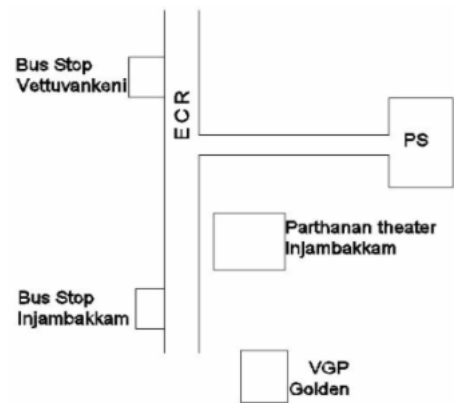

Google Map View

Polling Station Building Front View

Polling Station Front View

Cad View

Key MAP View

1 பெயர் : கெங்கையப்பன் கணவர் பெயர்: சோமசுந்தரம் வீட்டு எண் : 1 வயது : 80 பாலினம் : பெண் Photo is available	TAU3891561	2 பெயர் : முனுசாமி தந்தை பெயர்: முருகன் வீட்டு எண் : 1 வயது : 77 பாலினம் : ஆண் Photo is available	TAU3891512	3 பெயர் : ராஜி தந்தை பெயர்: கிருஷ்ணா வீட்டு எண் : 1 வயது : 72 பாலினம் : ஆண் Photo is available	TAU4123584
4 பெயர் : பஞ்சவர்ணம் கணவர் பெயர்: பாவாடை வீட்டு எண் : 1 வயது : 70 பாலினம் : பெண் Photo is available	TAU3892346	5 பெயர் : லட்சுமணன் தந்தை பெயர்: பெத்தையன் வீட்டு எண் : 1 வயது : 65 பாலினம் : ஆண் Photo is available	TAU3891447	6 பெயர் : மல்லிகா கணவர் பெயர்: சிவா வீட்டு எண் : 1 வயது : 63 பாலினம் : பெண் Photo is available	TAU3892379
7 பெயர் : சண்முகம் தந்தை பெயர்: ரத்தினம் வீட்டு எண் : 1 வயது : 60 பாலினம் : ஆண் Photo is available	TAU3672664	8 பெயர் : பத்மா கணவர் பெயர்: முருகன் வீட்டு எண் : 1 வயது : 60 பாலினம் : பெண் Photo is available	TAU3891314	9 பெயர் : முனியம்மா கணவர் பெயர்: கோசரிவர்மன் வீட்டு எண் : 1 வயது : 57 பாலினம் : பெண் Photo is available	TAU3892064
10 பெயர் : சாந்தா கணவர் பெயர்: ஆனந்தன் வீட்டு எண் : 1 வயது : 55 பாலினம் : பெண் Photo is available	TAU3892288	11 பெயர் : பேபி கணவர் பெயர்: பிரதாப் வீட்டு எண் : 1 வயது : 55 பாலினம் : பெண் Photo is available	TAU3891702	12 பெயர் : ராஜேந்திரன் கணவர் பெயர்: எட்டியப்பன் வீட்டு எண் : 1 வயது : 54 பாலினம் : பெண் Photo is available	TAU3672383
13 பெயர் : ரங்கநாயகி கணவர் பெயர்: குமார் வீட்டு எண் : 1 வயது : 52 பாலினம் : பெண் Photo is available	TAU3892387	14 பெயர் : ராஜம்பாள் கணவர் பெயர்: ரவி வீட்டு எண் : 1 வயது : 48 பாலினம் : பெண் Photo is available	TAU3892080	15 பெயர் : தவணி கணவர் பெயர்: முருகன் வீட்டு எண் : 1 வயது : 47 பாலினம் : பெண் Photo is available	TAU3892403
16 பெயர் : தேன்மொழி கணவர் பெயர்: தங்கமணி வீட்டு எண் : 1 வயது : 45 பாலினம் : பெண் Photo is available	TAU3892197	17 பெயர் : கலியமூர்த்தி தந்தை பெயர்: கோவிந்தன் வீட்டு எண் : 1 வயது : 45 பாலினம் : ஆண் Photo is available	TAU3891439	18 பெயர் : மாயாவதி கணவர் பெயர்: ராஜேந்திரன் வீட்டு எண் : 1 வயது : 45 பாலினம் : பெண் Photo is available	TAU3672375
19 பெயர் : பெரியசமி தந்தை பெயர்: சின்னசாமி வீட்டு எண் : 1 வயது : 45 பாலினம் : ஆண் Photo is available	TAU3891934	20 பெயர் : குமார் தந்தை பெயர்: குமார் வீட்டு எண் : 1 வயது : 44 பாலினம் : ஆண் Photo is available	TAU3672458	21 பெயர் : அன்னபூரணி கணவர் பெயர்: முருகன் வீட்டு எண் : 1 வயது : 42 பாலினம் : பெண் Photo is available	TAU3892585
22 பெயர் : பாக்கியம் கணவர் பெயர்: முனுசாமி வீட்டு எண் : 1 வயது : 41 பாலினம் : பெண் Photo is available	TAU3672672	23 பெயர் : சத்தியா கணவர் பெயர்: குமார் வீட்டு எண் : 1 வயது : 40 பாலினம் : பெண் Photo is available	TAU3672466	24 பெயர் : உஷா கணவர் பெயர்: ஆறுமுகம் வீட்டு எண் : 1 வயது : 40 பாலினம் : பெண் Photo is available	TAU3892528
25 பெயர் : சங்கீதா கணவர் பெயர்: அன்பு வீட்டு எண் : 1 வயது : 39 பாலினம் : பெண் Photo is available	TAU3891322	26 பெயர் : சிந்து கணவர் பெயர்: கணேசன் வீட்டு எண் : 1 வயது : 38 பாலினம் : பெண் Photo is available	TAU3891264	27 பெயர் : கெக்கம்மா கணவர் பெயர்: அமாவாசை வீட்டு எண் : 1 வயது : 37 பாலினம் : பெண் Photo is available	TAU3892239
28 பெயர் : சுமதி கணவர் பெயர்: லட்சுமணன் வீட்டு எண் : 1 வயது : 36 பாலினம் : பெண் Photo is available	TAU3892031	29 பெயர் : அஸ்வினி கணவர் பெயர்: தாஸ் வீட்டு எண் : 1 வயது : 36 பாலினம் : பெண் Photo is available	TAU3892460	30 பெயர் : விக்னேஷ் தந்தை பெயர்: சடகோபால் வீட்டு எண் : 1 வயது : 35 பாலினம் : ஆண் Photo is available	TAU3672367