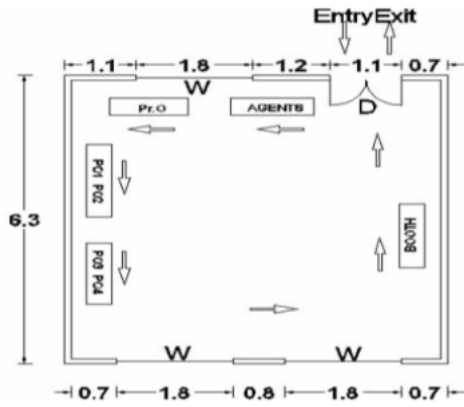

Google Map View

Polling Station Building Front View

Polling Station Front View

Cad View

Key MAP View

1 பெயர் : சந்திரா கணவர் பெயர் : நாகப்பன் வீட்டு எண் : 18 வயது : 61 பாலினம் : பெண்	TAU3674231 Photo is available	2 பெயர் : ராஜா தந்தை பெயர் : பாபு வீட்டு எண் : 18 வயது : 60 பாலினம் : ஆண்	TAU3678661 Photo is available	3 பெயர் : பூங்கொடி கணவர் பெயர் : கணேசன் வீட்டு எண் : 18 வயது : 57 பாலினம் : பெண்	TAU3677200 Photo is available
4 பெயர் : வேளாங்கண்ணி கணவர் பெயர் : ஏழுமலை வீட்டு எண் : 18 வயது : 57 பாலினம் : பெண்	TAU3676202 Photo is available	5 பெயர் : சேகர் தந்தை பெயர் : சுப்புராயன் வீட்டு எண் : 18 வயது : 54 பாலினம் : ஆண்	TAU3681566 Photo is available	6 பெயர் : ஏகவள்ளி கணவர் பெயர் : ராஜா வீட்டு எண் : 18 வயது : 53 பாலினம் : பெண்	TAU3673621 Photo is available
7 பெயர் : மனோகரன் தந்தை பெயர் : நவந்தம் வீட்டு எண் : 18 வயது : 52 பாலினம் : ஆண்	TAU3678026 Photo is available	8 பெயர் : ஆனந்தநாயகி கணவர் பெயர் : ராஜேந்திரன் வீட்டு எண் : 18 வயது : 51 பாலினம் : பெண்	TAU3675055 Photo is available	9 பெயர் : பிரபாகரன் தந்தை பெயர் : ஜானி வீட்டு எண் : 18 வயது : 50 பாலினம் : ஆண்	TAU3678216 Photo is available
10 பெயர் : கமலா கணவர் பெயர் : ரங்கநாதன் வீட்டு எண் : 18 வயது : 50 பாலினம் : பெண்	TAU3674546 Photo is available	11 பெயர் : லக்ஷ்மி கணவர் பெயர் : கண்ணியப்பன் வீட்டு எண் : 18 வயது : 50 பாலினம் : பெண்	TAU4947669 Photo is available	12 பெயர் : ஜெயந்தி கணவர் பெயர் : பிரபாகரன் வீட்டு எண் : 18 வயது : 48 பாலினம் : பெண்	TAU3676442 Photo is available
13 பெயர் : அருண் தால் தந்தை பெயர் : நாகமுத்து வீட்டு எண் : 18 வயது : 48 பாலினம் : ஆண்	TAU3678869 Photo is available	14 பெயர் : லோகு தந்தை பெயர் : கண்ணன் வீட்டு எண் : 18 வயது : 48 பாலினம் : ஆண்	TAU3678950 Photo is available	15 பெயர் : முனுசாமி தந்தை பெயர் : சுப்பிரமணி வீட்டு எண் : 18 வயது : 47 பாலினம் : ஆண்	TAU3680964 Photo is available
16 பெயர் : சரவணன் தந்தை பெயர் : எட்டியப்பன் வீட்டு எண் : 18 வயது : 45 பாலினம் : ஆண்	TAU3679909 Photo is available	17 பெயர் : உமா கணவர் பெயர் : சேகர் வீட்டு எண் : 18 வயது : 44 பாலினம் : பெண்	TAU3681574 Photo is available	18 பெயர் : காமராஜ் தந்தை பெயர் : பழனி வீட்டு எண் : 18 வயது : 40 பாலினம் : ஆண்	TAU3678257 Photo is available
19 பெயர் : அனுசுயா கணவர் பெயர் : சரவணன் வீட்டு எண் : 18 வயது : 40 பாலினம் : பெண்	TAU3676434 Photo is available	20 பெயர் : பாண்டியன் தந்தை பெயர் : ராதாகிருஷ்ணன் வீட்டு எண் : 18 வயது : 39 பாலினம் : ஆண்	TAU3678984 Photo is available	21 பெயர் : பொம்முக்குட்டி கணவர் பெயர் : பாண்டியன் வீட்டு எண் : 18 வயது : 37 பாலினம் : பெண்	TAU3676095 Photo is available
22 பெயர் : முத்தழகி கணவர் பெயர் : கோயிந்து வீட்டு எண் : 18 வயது : 37 பாலினம் : பெண்	TAU3674645 Photo is available	23 பெயர் : மருதுபாண்டி தந்தை பெயர் : மனோகரன் வீட்டு எண் : 18 வயது : 32 பாலினம் : ஆண்	TAU3680055 Photo is available	24 பெயர் : ஆனந்த் தந்தை பெயர் : நாகமுத்து வீட்டு எண் : 18 வயது : 32 பாலினம் : ஆண்	TAU3680162 Photo is available
25 பெயர் : நாராயண மூர்த்தி தந்தை பெயர் : நாகராஜ் வீட்டு எண் : 18 வயது : 31 பாலினம் : ஆண்	TAU3680998 Photo is available	26 பெயர் : லதா கணவர் பெயர் : ஆனந்த் வீட்டு எண் : 18 வயது : 30 பாலினம் : பெண்	TAU3675964 Photo is available	27 பெயர் : கோசல்யா தந்தை பெயர் : சரவணன் வீட்டு எண் : 18 வயது : 30 பாலினம் : பெண்	TAU4121380 Photo is available
28 பெயர் : கோகுல் தால் தந்தை பெயர் : அருண் தால் வீட்டு எண் : 18 வயது : 29 பாலினம் : ஆண்	TAU3679180 Photo is available	29 பெயர் : பிரவின் தால் தந்தை பெயர் : அருண் தால் வீட்டு எண் : 18 வயது : 29 பாலினம் : ஆண்	TAU3679263 Photo is available	30 பெயர் : ரங்கிலா தந்தை பெயர் : பிரசாந்த் வீட்டு எண் : 18 வயது : 28 பாலினம் : பெண்	TAU3676129 Photo is available