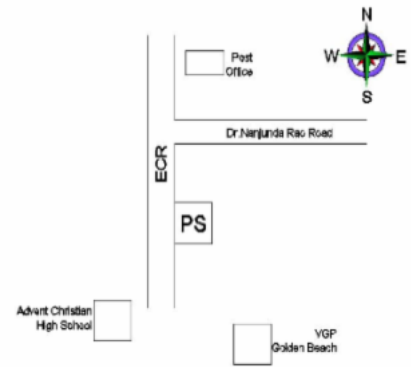

Nazri Naksha

Google Map View

Polling Station Building Front View

Polling Station Front View

Cad View

Key MAP View

1 பெயர் : செல்வராஜ் தந்தை பெயர்: மாணிக்கம் வீட்டு எண் : 1 வயது : 77 பாலினம் : ஆண்	TAU4727103 Photo is available	2 பெயர் : குள்ளம்மாள் கணவர் பெயர்: நல்லையா வீட்டு எண் : 1 வயது : 75 பாலினம் : பெண்	TAU4394763 Photo is available	3 பெயர் : யசோதா கணவர் பெயர்: ரங்கநாதன் வீட்டு எண் : 1 வயது : 74 பாலினம் : பெண்	TAU4388864 Photo is available
4 பெயர் : ராணி கணவர் பெயர்: லட்சுமணன் வீட்டு எண் : 1 வயது : 70 பாலினம் : பெண்	TAU4391249 Photo is available	5 பெயர் : ராஜேஸ்வரி கணவர் பெயர்: ராஜேந்திரன் வீட்டு எண் : 1 வயது : 70 பாலினம் : பெண்	TAU4125266 Photo is available	6 பெயர் : குமாரி கணவர் பெயர்: சீனிவாசன் வீட்டு எண் : 1 வயது : 70 பாலினம் : பெண்	TAU4726857 Photo is available
7 பெயர் : துரை தந்தை பெயர்: துரை வீட்டு எண் : 1 வயது : 69 பாலினம் : பெண்	TAU4390159 Photo is available	8 பெயர் : பாஞ்சாலை கணவர் பெயர்: சண்முகம் வீட்டு எண் : 1 வயது : 69 பாலினம் : பெண்	TAU4727624 Photo is available	9 பெயர் : இளங்கோ தந்தை பெயர்: வடிவேலு வீட்டு எண் : 1 வயது : 68 பாலினம் : ஆண்	TAU4387494 Photo is available
10 பெயர் : சங்கர் தாயின் பெயர்: பட்டாம்பாள் வீட்டு எண் : 1 வயது : 67 பாலினம் : ஆண்	TAU3894177 Photo is available	11 பெயர் : ராணி கணவர் பெயர்: இளங்கோ வீட்டு எண் : 1 வயது : 66 பாலினம் : பெண்	TAU4388740 Photo is available	12 பெயர் : சின்னம்மாள் கணவர் பெயர்: பாலைய்யா வீட்டு எண் : 1 வயது : 65 பாலினம் : பெண்	TAU4387502 Photo is available
13 பெயர் : கதிர்வேல் தந்தை பெயர்: முனுசாமி வீட்டு எண் : 1 வயது : 64 பாலினம் : ஆண்	TAU4388872 Photo is available	14 பெயர் : முனுசாமி தந்தை பெயர்: குப்புசாமி வீட்டு எண் : 1 வயது : 64 பாலினம் : ஆண்	TAU4388898 Photo is available	15 பெயர் : புஷ்பா கணவர் பெயர்: ஆறுமுகம் வீட்டு எண் : 1 வயது : 64 பாலினம் : பெண்	TAU4727574 Photo is available
16 பெயர் : ரங்கன் தந்தை பெயர்: சின்னராஜ் வீட்டு எண் : 1 வயது : 61 பாலினம் : ஆண்	TAU4727541 Photo is available	17 பெயர் : பாக்யரதி கணவர் பெயர்: சங்கர் வீட்டு எண் : 1 வயது : 61 பாலினம் : பெண்	TAU3894417 Photo is available	18 பெயர் : சரசு தந்தை பெயர்: துரை வீட்டு எண் : 1 வயது : 59 பாலினம் : பெண்	TAU4390076 Photo is available
19 பெயர் : ராமு தந்தை பெயர்: துளசி வீட்டு எண் : 1 வயது : 58 பாலினம் : பெண்	TAU4597951 Photo is available	20 பெயர் : செல்வி கணவர் பெயர்: குமார் வீட்டு எண் : 1 வயது : 56 பாலினம் : பெண்	TAU4596979 Photo is available	21 பெயர் : பத்மா கணவர் பெயர்: முருகன் வீட்டு எண் : 1 வயது : 55 பாலினம் : பெண்	TAU4597647 Photo is available
22 பெயர் : முருகன் தந்தை பெயர்: குருசந்திரன் வீட்டு எண் : 1 வயது : 54 பாலினம் : ஆண்	TAU4390407 Photo is available	23 பெயர் : மாரியம்மாள் கணவர் பெயர்: பெரியசாமி வீட்டு எண் : 1 வயது : 54 பாலினம் : பெண்	TAU4389375 Photo is available	24 பெயர் : சுந்தராஜ் தந்தை பெயர்: கங்காதரன் வீட்டு எண் : 1 வயது : 54 பாலினம் : ஆண்	TAU4394714 Photo is available
25 பெயர் : சீனிவாசன் தந்தை பெயர்: நாராயணன் வீட்டு எண் : 1 வயது : 53 பாலினம் : ஆண்	TAU4390118 Photo is available	26 பெயர் : ராஜேந்திரன் தந்தை பெயர்: கிருஷ்ணன் வீட்டு எண் : 1 வயது : 51 பாலினம் : ஆண்	TAU4389987 Photo is available	27 பெயர் : பவானி கணவர் பெயர்: ரவி வீட்டு எண் : 1 வயது : 51 பாலினம் : பெண்	TAU4602322 Photo is available
28 பெயர் : செந்தில்குமார் தந்தை பெயர்: செந்தில் வீட்டு எண் : 1 வயது : 50 பாலினம் : ஆண்	TAU4390019 Photo is available	29 பெயர் : முருகன் தந்தை பெயர்: ஐயாசாமி வீட்டு எண் : 1 வயது : 50 பாலினம் : பெண்	TAU4597233 Photo is available	30 பெயர் : சந்திரா கணவர் பெயர்: கோவிந்தன் வீட்டு எண் : 1 வயது : 49 பாலினம் : பெண்	TAU4389649 Photo is available