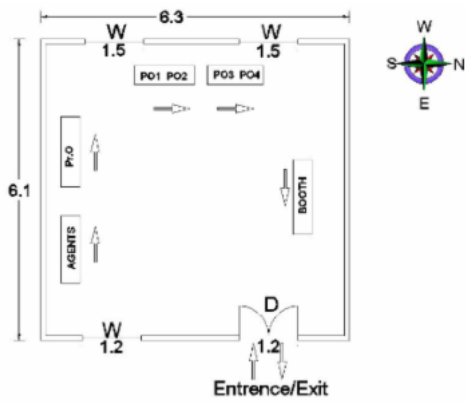

**Google Map View**

**Polling Station Building Front View**

**Polling Station Front View**

**Cad View**

**Key MAP View**

சட்டமன்றத் தொகுதியின் எண் மற்றும் பெயர் : 27-சோழிங்கநல்லூர் பிரிவு எண் மற்றும் பெயர் 1-புழதிவாக்கம், வார்டு 169 முத்து முகம்மது தெரு