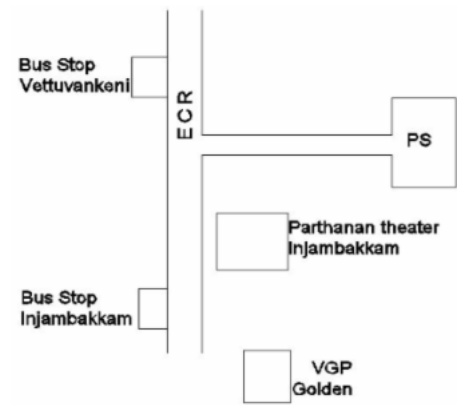

Google Map View

Polling Station Building Front View

Polling Station Front View

Cad View

Key MAP View

1 பெயர் : தேவி கணவர் பெயர்: ரங்கநாதன் வீட்டு எண் : 1-40 வயது : 57 பாலினம் : பெண்	TAU4402392 Photo is available	2 பெயர் : கார்த்திக் தந்தை பெயர்: ரங்கநாதன் வீட்டு எண் : 1-40 வயது : 28 பாலினம் : ஆண்	TAU4402343 Photo is available	3 பெயர் : அந்தோனி தந்தை பெயர்: இருதயம் வீட்டு எண் : 1/50 வயது : 36 பாலினம் : ஆண்	TAU5966114 Photo is available
4 பெயர் : ராஜம்மாள் கணவர் பெயர்: சம்பத் வீட்டு எண் : 1-55 வயது : 40 பாலினம் : பெண்	TAU4402293 Photo is available	5 பெயர் : நாகம்மாள் கணவர் பெயர்: சாமியார் வீட்டு எண் : 1-57 வயது : 62 பாலினம் : பெண்	TAU4567442 Photo is available	6 பெயர் : அம்சா கணவர் பெயர்: கிருஷ்ணன் வீட்டு எண் : 1-61 வயது : 63 பாலினம் : பெண்	TAU4402061 Photo is available
7 பெயர் : முருகன் தந்தை பெயர்: கிருஷ்ணன் வீட்டு எண் : 1-62 வயது : 43 பாலினம் : ஆண்	TAU4402277 Photo is available	8 பெயர் : ஜெயந்தி கணவர் பெயர்: முருகன் வீட்டு எண் : 1-62 வயது : 41 பாலினம் : பெண்	TAU4402319 Photo is available	9 பெயர் : ஆறுமுகம் தந்தை பெயர்: பெருமாள் வீட்டு எண் : 1-63 வயது : 68 பாலினம் : ஆண்	TAU4402020 Photo is available
10 பெயர் : கம்சலா கணவர் பெயர்: வரதன் வீட்டு எண் : 1-64 வயது : 35 பாலினம் : பெண்	TAU4955977 Photo is available	11 பெயர் : கர்பகம் கணவர் பெயர்: நடராஜன் வீட்டு எண் : 1-65 வயது : 56 பாலினம் : பெண்	TAU4402095 Photo is available	12 பெயர் : காசியம்மாள் கணவர் பெயர்: ராயப்பன் வீட்டு எண் : 1-69 வயது : 59 பாலினம் : பெண்	TAU4401972 Photo is available
13 பெயர் : வெங்கடேஷன் தந்தை பெயர்: பாலகிருஷ்ணன் வீட்டு எண் : 1/86 வயது : 25 பாலினம் : ஆண்	TAU6445530 Photo is available	14 பெயர் : சேகர் தந்தை பெயர்: முனுசாமி வீட்டு எண் : 1-91 வயது : 55 பாலினம் : ஆண்	TAU4123956 Photo is available	15 பெயர் : தேவராஜ் தந்தை பெயர்: கோவிந்தபிள்ளை வீட்டு எண் : 1-92 வயது : 47 பாலினம் : ஆண்	TAU4123998 Photo is available
16 பெயர் : சங்கர் தந்தை பெயர்: வேலாயுதம் வீட்டு எண் : 1-95 வயது : 43 பாலினம் : ஆண்	TAU4124145 Photo is available	17 பெயர் : கார்த்திக் தந்தை பெயர்: செல்லன் வீட்டு எண் : 1-99 வயது : 61 பாலினம் : ஆண்	TAU4401915 Photo is available	18 பெயர் : லதா கணவர் பெயர்: கார்த்திக் வீட்டு எண் : 1-99 வயது : 53 பாலினம் : பெண்	TAU4401899 Photo is available
19 பெயர் : வளர்மதி கணவர் பெயர்: பலராமன் வீட்டு எண் : 1-100 வயது : 38 பாலினம் : பெண்	TAU4567723 Photo is available	20 பெயர் : பவித்ரா கணவர் பெயர்: சஞ்சய் வீட்டு எண் : 1-101 வயது : 56 பாலினம் : பெண்	TAU4402566 Photo is available	21 பெயர் : வெங்கடேசன் தந்தை பெயர்: ஆறுமுகம் வீட்டு எண் : 1-102 வயது : 49 பாலினம் : ஆண்	TAU4567475 Photo is available
22 பெயர் : பூச்சி தந்தை பெயர்: மகாதீமோ வீட்டு எண் : 1-111 வயது : 44 பாலினம் : ஆண்	TAU4726758 Photo is available	23 பெயர் : லட்சுமணன் தந்தை பெயர்: கிருஷ்ணன் வீட்டு எண் : 1-114 வயது : 40 பாலினம் : ஆண்	TAU4401873 Photo is available	24 பெயர் : வீரப்பன் தந்தை பெயர்: ஆறுமுகம் வீட்டு எண் : 1-115 வயது : 50 பாலினம் : ஆண்	TAU4402145 Photo is available
25 பெயர் : கலா கணவர் பெயர்: வீரப்பன் வீட்டு எண் : 1-115 வயது : 40 பாலினம் : பெண்	TAU4567384 Photo is available	26 பெயர் : முருகன் தந்தை பெயர்: மூர்த்தி வீட்டு எண் : 1-120 வயது : 43 பாலினம் : ஆண்	TAU4402285 Photo is available	27 பெயர் : உமயம்மாள் கணவர் பெயர்: சடையாண்டி வீட்டு எண் : 1-121 வயது : 74 பாலினம் : பெண்	TAU4402160 Photo is available
28 பெயர் : தெய்வநாயகி கணவர் பெயர்: செல்வராஜ் வீட்டு எண் : 1-128 வயது : 49 பாலினம் : பெண்	TAU4402210 Photo is available	29 பெயர் : மாரியம்மாள் கணவர் பெயர்: குமார் வீட்டு எண் : 1-133 வயது : 46 பாலினம் : பெண்	TAU4402186 Photo is available	30 பெயர் : வீரமுத்து தந்தை பெயர்: குமார் வீட்டு எண் : 1-133 வயது : 29 பாலினம் : ஆண்	TAU4402418 Photo is available