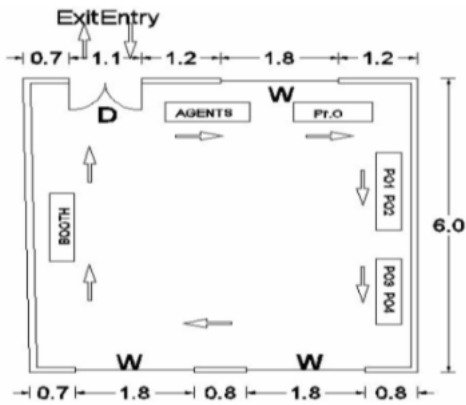

Google Map View

Polling Station Building Front View

Polling Station Front View

Cad View

Key MAP View

1 பெயர் : தேவி கணவர் பெயர்: ரங்கநாதன் வீட்டு எண் : 1-40 வயது : 57 பாலினம் : பெண்	TAU4402392 Photo is available	2 பெயர் : கார்த்திக் தந்தை பெயர்: ரங்கநாதன் வீட்டு எண் : 1-40 வயது : 28 பாலினம் : ஆண்	TAU4402343 Photo is available	3 பெயர் : அந்தோனி தந்தை பெயர்: இருதயம் வீட்டு எண் : 1/50 வயது : 36 பாலினம் : ஆண்	TAU5966114 Photo is available
4 பெயர் : ராஜம்மாள் கணவர் பெயர்: சம்பத் வீட்டு எண் : 1-55 வயது : 40 பாலினம் : பெண்	TAU4402293 Photo is available	5 பெயர் : நாகம்மாள் கணவர் பெயர்: சாமியார் வீட்டு எண் : 1-57 வயது : 62 பாலினம் : பெண்	TAU4567442 Photo is available	6 பெயர் : அம்சா கணவர் பெயர்: கிருஷ்ணன் வீட்டு எண் : 1-61 வயது : 63 பாலினம் : பெண்	TAU4402061 Photo is available
7 பெயர் : முருகன் தந்தை பெயர்: கிருஷ்ணன் வீட்டு எண் : 1-62 வயது : 43 பாலினம் : ஆண்	TAU4402277 Photo is available	8 பெயர் : ஜெயந்தி கணவர் பெயர்: முருகன் வீட்டு எண் : 1-62 வயது : 41 பாலினம் : பெண்	TAU4402319 Photo is available	9 பெயர் : ஆறுமுகம் தந்தை பெயர்: பெருமாள் வீட்டு எண் : 1-63 வயது : 68 பாலினம் : ஆண்	TAU4402020 Photo is available
10 பெயர் : கம்சலா கணவர் பெயர்: வரதன் வீட்டு எண் : 1-64 வயது : 35 பாலினம் : பெண்	TAU4955977 Photo is available	11 பெயர் : கர்பகம் கணவர் பெயர்: நடராஜன் வீட்டு எண் : 1-65 வயது : 56 பாலினம் : பெண்	TAU4402095 Photo is available	12 பெயர் : காசியம்மாள் கணவர் பெயர்: ராயப்பன் வீட்டு எண் : 1-69 வயது : 59 பாலினம் : பெண்	TAU4401972 Photo is available
13 பெயர் : வெங்கடேஷன் தந்தை பெயர்: பாலகிருஷ்ணன் வீட்டு எண் : 1/86 வயது : 25 பாலினம் : ஆண்	TAU6445530 Photo is available	14 பெயர் : சேகர் தந்தை பெயர்: முனுசாமி வீட்டு எண் : 1-91 வயது : 55 பாலினம் : ஆண்	TAU4123956 Photo is available	15 பெயர் : தேவராஜ் தந்தை பெயர்: கோவிந்தபிள்ளை வீட்டு எண் : 1-92 வயது : 47 பாலினம் : ஆண்	TAU4123998 Photo is available
16 பெயர் : சங்கர் தந்தை பெயர்: வேலாயுதம் வீட்டு எண் : 1-95 வயது : 43 பாலினம் : ஆண்	TAU4124145 Photo is available	17 பெயர் : கார்த்திக் தந்தை பெயர்: செல்லன் வீட்டு எண் : 1-99 வயது : 61 பாலினம் : ஆண்	TAU4401915 Photo is available	18 பெயர் : லதா கணவர் பெயர்: கார்த்திக் வீட்டு எண் : 1-99 வயது : 53 பாலினம் : பெண்	TAU4401899 Photo is available
19 பெயர் : வளர்மதி கணவர் பெயர்: பலராமன் வீட்டு எண் : 1-100 வயது : 38 பாலினம் : பெண்	TAU4567723 Photo is available	20 பெயர் : பவித்ரா கணவர் பெயர்: சஞ்சய் வீட்டு எண் : 1-101 வயது : 56 பாலினம் : பெண்	TAU4402566 Photo is available	21 பெயர் : வெங்கடேசன் தந்தை பெயர்: ஆறுமுகம் வீட்டு எண் : 1-102 வயது : 49 பாலினம் : ஆண்	TAU4567475 Photo is available
22 பெயர் : பூச்சி தந்தை பெயர்: மகாதீமோ வீட்டு எண் : 1-111 வயது : 44 பாலினம் : ஆண்	TAU4726758 Photo is available	23 பெயர் : லட்சுமணன் தந்தை பெயர்: கிருஷ்ணன் வீட்டு எண் : 1-114 வயது : 40 பாலினம் : ஆண்	TAU4401873 Photo is available	24 பெயர் : வீரப்பன் தந்தை பெயர்: ஆறுமுகம் வீட்டு எண் : 1-115 வயது : 50 பாலினம் : ஆண்	TAU4402145 Photo is available
25 பெயர் : கலா கணவர் பெயர்: வீரப்பன் வீட்டு எண் : 1-115 வயது : 40 பாலினம் : பெண்	TAU4567384 Photo is available	26 பெயர் : முருகன் தந்தை பெயர்: மூர்த்தி வீட்டு எண் : 1-120 வயது : 43 பாலினம் : ஆண்	TAU4402285 Photo is available	27 பெயர் : உமயம்மாள் கணவர் பெயர்: சடையாண்டி வீட்டு எண் : 1-121 வயது : 74 பாலினம் : பெண்	TAU4402160 Photo is available
28 பெயர் : தெய்வநாயகி கணவர் பெயர்: செல்வராஜ் வீட்டு எண் : 1-128 வயது : 49 பாலினம் : பெண்	TAU4402210 Photo is available	29 பெயர் : மாரியம்மாள் கணவர் பெயர்: குமார் வீட்டு எண் : 1-133 வயது : 46 பாலினம் : பெண்	TAU4402186 Photo is available	30 பெயர் : வீரமுத்து தந்தை பெயர்: குமார் வீட்டு எண் : 1-133 வயது : 29 பாலினம் : ஆண்	TAU4402418 Photo is available