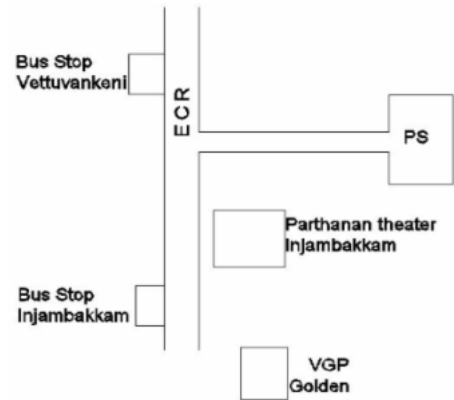

Google Map View

Polling Station Building Front View

Polling Station Front View

Cad View

Key MAP View

1 பெயர் : மாலா கணவர் பெயர்: குமார் வீட்டு எண் : 1 வயது : 91 பாலினம் : பெண் Photo is available	TAU4865150	2 பெயர் : சரோஜா கணவர் பெயர்: தேவராஜ் வீட்டு எண் : 1 வயது : 89 பாலினம் : பெண் Photo is available	TAU4729026	3 பெயர் : கிருஷ்ணன் தந்தை பெயர்: சித்திரை வீட்டு எண் : 1 வயது : 70 பாலினம் : ஆண் Photo is available	TAU4729562
4 பெயர் : பிச்சைமணி தந்தை பெயர்: மூக்கன் வீட்டு எண் : 1 வயது : 69 பாலினம் : ஆண் Photo is available	TAU4729174	5 பெயர் : நாகேஸ்வரராவ் தந்தை பெயர்: பாபுராவ் வீட்டு எண் : 1 வயது : 65 பாலினம் : ஆண் Photo is available	TAU4729729	6 பெயர் : ராஜி தந்தை பெயர்: தேவராஜ் வீட்டு எண் : 1 வயது : 63 பாலினம் : ஆண் Photo is available	TAU4729364
7 பெயர் : மாணிக்கம்மாள் கணவர் பெயர்: ராகேஸ்வரராவ் வீட்டு எண் : 1 வயது : 60 பாலினம் : பெண் Photo is available	TAU4729737	8 பெயர் : சூசிலா கணவர் பெயர்: கிருஷ்ணன் வீட்டு எண் : 1 வயது : 59 பாலினம் : பெண் Photo is available	TAU4729570	9 பெயர் : முனுசாமி தந்தை பெயர்: எல்பப்பன் வீட்டு எண் : 1 வயது : 59 பாலினம் : ஆண் Photo is available	TAU4729588
10 பெயர் : சத்யா தந்தை பெயர்: நடேசன் வீட்டு எண் : 1 வயது : 54 பாலினம் : ஆண் Photo is available	TAU4729166	11 பெயர் : வேலு தந்தை பெயர்: ஐய்யனாற்ப்பன் வீட்டு எண் : 1 வயது : 51 பாலினம் : ஆண் Photo is available	TAU4888640	12 பெயர் : ரகு தந்தை பெயர்: வேல் வீட்டு எண் : 1 வயது : 43 பாலினம் : ஆண் Photo is available	TAU4729638
13 பெயர் : பாலசுந்தரம் தந்தை பெயர்: துரைக்கண்ணு வீட்டு எண் : 1 வயது : 42 பாலினம் : ஆண் Photo is available	TAU4729760	14 பெயர் : ராஜி தந்தை பெயர்: சக்கராபாணி வீட்டு எண் : 1 வயது : 42 பாலினம் : ஆண் Photo is available	TAU4729349	15 பெயர் : உஷா கணவர் பெயர்: கண்ணன் வீட்டு எண் : 1 வயது : 42 பாலினம் : பெண் Photo is available	TAU4729299
16 பெயர் : கிருஷ்ண மூர்த்தி தந்தை பெயர்: சம்பந்தம் வீட்டு எண் : 1 வயது : 41 பாலினம் : ஆண் Photo is available	TAU4728721	17 பெயர் : கீதா கணவர் பெயர்: ராஜி வீட்டு எண் : 1 வயது : 41 பாலினம் : பெண் Photo is available	TAU4729794	18 பெயர் : ராதா கணவர் பெயர்: ராஜி வீட்டு எண் : 1 வயது : 40 பாலினம் : பெண் Photo is available	TAU4729307
19 பெயர் : வரலட்சுமி கணவர் பெயர்: செல்வம் வீட்டு எண் : 1 வயது : 40 பாலினம் : பெண் Photo is available	TAU4729612	20 பெயர் : மோனஷா கணவர் பெயர்: ரகு வீட்டு எண் : 1 வயது : 36 பாலினம் : பெண் Photo is available	TAU4729661	21 பெயர் : கவிதா கணவர் பெயர்: முருகன் வீட்டு எண் : 1 வயது : 36 பாலினம் : பெண் Photo is available	TAU4729554
22 பெயர் : சத்யா கணவர் பெயர்: மணிகண்டன் வீட்டு எண் : 1 வயது : 36 பாலினம் : பெண் Photo is available	TAU4729356	23 பெயர் : மேரி ஏஞ்சலின் கணவர் பெயர்: முத்துகுமார் வீட்டு எண் : 1 வயது : 36 பாலினம் : பெண் Photo is available	TAU4729786	24 பெயர் : முத்துகுமார் தந்தை பெயர்: ராஜி வீட்டு எண் : 1 வயது : 35 பாலினம் : ஆண் Photo is available	TAU4729059
25 பெயர் : ஜெயந்தி கணவர் பெயர்: முருகன் வீட்டு எண் : 1 வயது : 34 பாலினம் : பெண் Photo is available	TAU4729430	26 பெயர் : ஹேமலதா கணவர் பெயர்: பாலசிங்கம் வீட்டு எண் : 1 வயது : 33 பாலினம் : பெண் Photo is available	TAU4729778	27 பெயர் : கனிமொழி கணவர் பெயர்: சுருந்தன் வீட்டு எண் : 1 வயது : 33 பாலினம் : பெண் Photo is available	TAU4729414
28 பெயர் : சுகன்யா கணவர் பெயர்: கெங்காதுரை வீட்டு எண் : 1 வயது : 32 பாலினம் : பெண் Photo is available	TAU4729489	29 பெயர் : கார்த்திகேயன் தந்தை பெயர்: முனுசாமி வீட்டு எண் : 1 வயது : 31 பாலினம் : ஆண் Photo is available	TAU4729596	30 பெயர் : மோகனா தந்தை பெயர்: கண்ணன் வீட்டு எண் : 1 வயது : 30 பாலினம் : பெண் Photo is available	TAU4729265